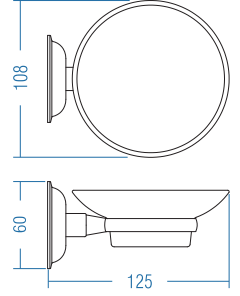

•Blister Ambalaj

A.S.M:10

Diş Fırçalık - Tumbler Holder

A.1204 ₺ 107.00

•Blister Ambalaj
A.S.M:10

Sabunluk - Soap Dish

A.1203 ₺ 107.00

•Blister Ambalaj
A.S.M:10