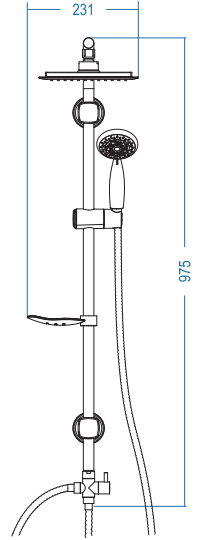

Sente 700

□ Beyaz

D.105.7.B ₺ 900.00

D.105.7.0.B ₺ 800.00

- •D.715.150 Standart Spiral 150 cm
- •D.715.60 Standart Spiral 60 cm
- •Pirinç Yönlendirici / ABS Yönlendirici
- •Standart **Beyaz** Sabunluk
- •TS 700 **Beyaz** Sürgü Seti

A.S.M:5