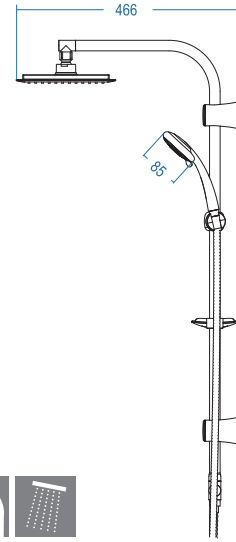

- D.715.150 Standart Spiral 150 cm
- D.715.60 Standart Spiral 60 cm
- Piring Yönlendirici / ABS Yönlendirici
- Standart Beyaz Sabunluk
- TS 700 Beyaz Sürgü Seti

A.S.M:5

Norma 700

■ Siyah

D.120.7.S ₺ 800.00