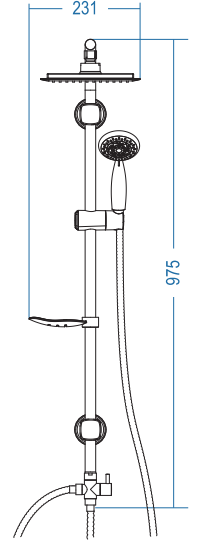

Norma 700

■ Gray

D.120.7.X ₺ 800.00

D.120.7.0.X ₺ 700.00

- •D.715.150 Standart Spiral 150 cm
- •D.715.60 Standart Spiral 60 cm
- •Piring Yönlendirici / ABS Yönlendirici
- •Standart Gray Sabunluk
- •TS 700 Gray Sürgü Seti

A.S.M:5