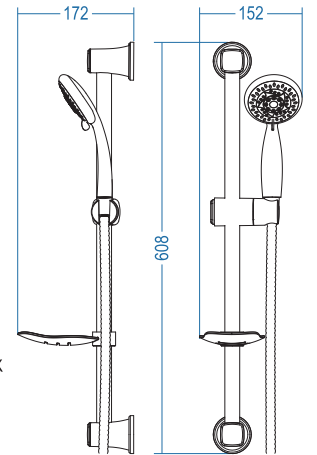

A.S.M:5

Sente 750M

D.205.75.M ₺ 330.00

- D.715.150 Standart Spiral 150 cm
- S.750 **Mat** Boru Tutucu ve Asansör
- Ø22 50 cm Boru
- Standart **Natural** Sabunluk

A. S. M:20

Sente 750B

D.205.75.B ₺ 330.00

- D.715.150 Standart Spiral 150 cm
- S.750 **Beyaz** Boru Tutucu ve Asansör
- Ø22 50 cm Boru
- Standart **Beyaz** Sabunluk

A. S. M:20

Mena 750X

D.255.75.X ₺ 270.00

- D.715.150 Standart Spiral 150 cm
- S.750 **Gray** Boru Tutucu ve Asansör
- Ø25 50 cm Boru
- Standart **Natural** Sabunluk

A. S. M:20

Mena 750M

D.255.75.M ₺ 280.00

- D.715.150 Standart Spiral 150 cm
- S.750 **Mat** Boru Tutucu ve Asansör
- Ø22 50 cm Boru
- Standart **Natural** Sabunluk

A. S. M:20

Latte 750M

D.240.75.M ₺ 290.00

- D.715.150 Standart Spiral 150 cm
- S.750 **Mat** Boru Tutucu ve Asansör
- Ø22 54 cm Boru
- Standart **Natural** Sabunluk

A. S. M:20

Verto 750M

D.245.75.M ₺ 290.00