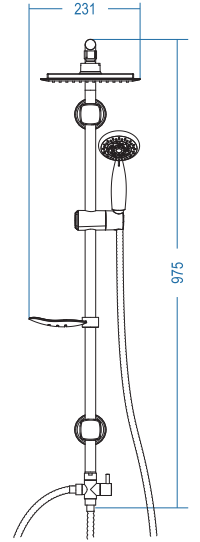

- D.715.150 Standart Spiral 150 cm
- D.715.60 Standart Spiral 60 cm
- Piring Yönlendirici / ABS Yönlendirici
- Standart Beyaz Sabunluk
- TS 700 Beyaz Sürgü Seti

A.S.M:5

Norma 700

■ Siyah

D.120.7.S ₺ 800.00