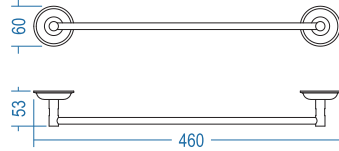

•Blister Ambalaj

A.S.M:10

Uzun Havluluk
Long Towel Holder

A.1214 ₺ 149.00

•Blister Ambalaj

A.S.M:20

Yuvarlak Havluluk - Ring Towel Bar

A.1217 ₺ 113.00