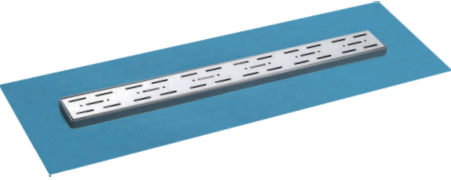

Seramik Etekli Duş Kanalı İzolasyonlu
Plastik Gövdeli

S.1650.İ.30 ₺ 260.00

S.1650.İ.40 ₺ 283.00

S.1650.İ.50 ₺ 307.00

S.1650.İ.60 ₺ 331.00

S.1650.İ.80 ₺ 416.00