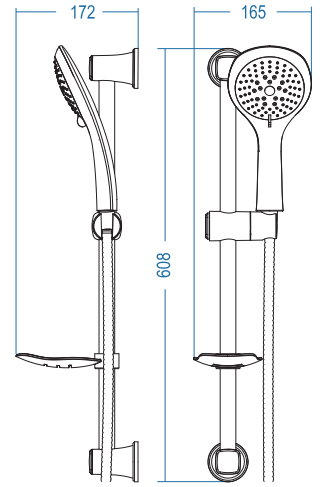

A.S.M:5

Sente 750M

D.205.75.M ₺ 330.00

- D.715.150 Standart Spiral 150 cm
- S.750 **Mat** Boru Tutucu ve Asansör
- Ø22 50 cm Boru
- Standart **Natural** Sabunluk

A. S. M:20

Sente 750B

D.205.75.B ₺ 330.00

- D.715.150 Standart Spiral 150 cm
- S.750 **Beyaz** Boru Tutucu ve Asansör
- Ø22 50 cm Boru
- Standart **Beyaz** Sabunluk

A. S. M:20

Mena 750X

D.255.75.X ₺ 270.00

- D.715.150 Standart Spiral 150 cm
- S.750 **Gray** Boru Tutucu ve Asansör
- Ø25 50 cm Boru
- Standart **Natural** Sabunluk

A. S. M:20

Mena 750M

D.255.75.M ₺ 280.00

- D.715.150 Standart Spiral 150 cm
- S.750 **Mat** Boru Tutucu ve Asansör
- Ø22 50 cm Boru
- Standart **Natural** Sabunluk

A. S. M:20

Latte 750M

D.240.75.M ₺ 290.00

- D.715.150 Standart Spiral 150 cm
- S.750 **Mat** Boru Tutucu ve Asansör
- Ø22 54 cm Boru
- Standart **Natural** Sabunluk

A. S. M:20

Verto 750M

D.245.75.M ₺ 290.00