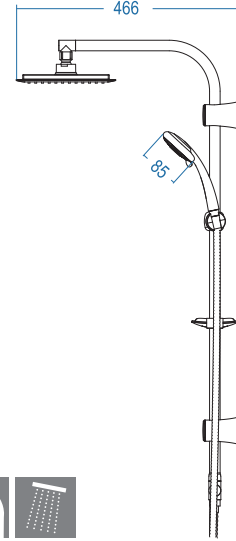

Norma 700

■ Gray

D.120.7.X ₺ 800.00

D.120.7.0.X ₺ 700.00

- •D.715.150 Standart Spiral 150 cm
- •D.715.60 Standart Spiral 60 cm
- •Piring Yönlendirici / ABS Yönlendirici
- •Standart Gray Sabunluk
- •TS 700 Gray Sürgü Seti

A.S.M:5