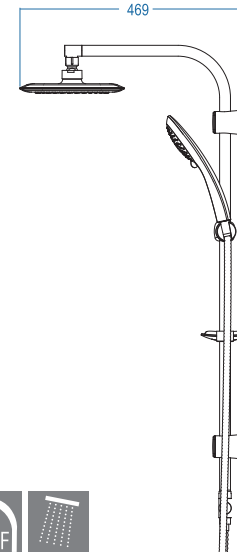

A.S.M:5

Sente 700

□ Beyaz

D.105.7.B ₺ 900.00

D.105.7.0.B ₺ 800.00

- D.715.150 Standart Spiral 150 cm
- D.715.60 Standart Spiral 60 cm
- Pirinç Yönlendirici / ABS Yönlendirici
- Standart **Beyaz** Sabunluk
- TS 700 **Beyaz** Sürgü Seti

A.S.M:5

Sente 750M

D.205.75.M ₺ 330.00

- D.715.150 Standart Spiral 150 cm
- S.750 **Mat** Boru Tutucu ve Asansör
- Ø22 50 cm Boru
- Standart **Natural** Sabunluk

A. S. M:20

Sente 750B

D.205.75.B ₺ 330.00

- D.715.150 Standart Spiral 150 cm
- S.750 **Beyaz** Boru Tutucu ve Asansör
- Ø22 50 cm Boru
- Standart **Beyaz** Sabunluk