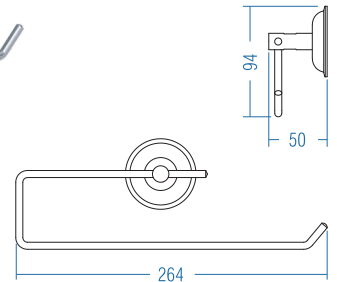

•Blister Ambalaj

A.S.M:20

Askılık / Çiftli - Double Hook

A.1227 ₺ 55.00

•Blister Ambalaj

A.S.M:20

Açık Kağıt Havluluk - Open Towel Holder

A.1212 ₺ 122.00