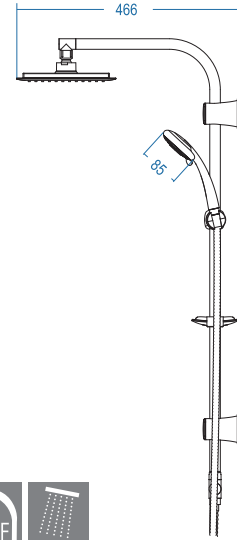

Sente 700

□ Beyaz

D.105.7.B ₺ 900.00

D.105.7.0.B ₺ 800.00

- •D.715.150 Standart Spiral 150 cm
- •D.715.60 Standart Spiral 60 cm
- •Pirinç Yönlendirici / ABS Yönlendirici
- •Standart **Beyaz** Sabunluk
- •TS 700 **Beyaz** Sürgü Seti

A.S.M:5