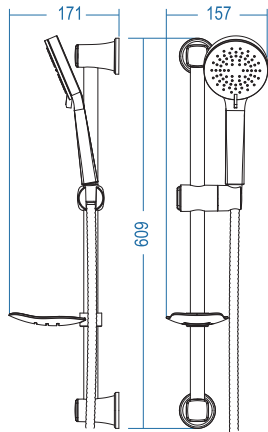

A.S.M:5

Sente 750M

D.205.75.M ₺ 330.00

- D.715.150 Standart Spiral 150 cm
- S.750 **Mat** Boru Tutucu ve Asansör
- Ø22 50 cm Boru
- Standart **Natural** Sabunluk

A. S. M:20

Sente 750B

D.205.75.B ₺ 330.00

- D.715.150 Standart Spiral 150 cm
- S.750 **Beyaz** Boru Tutucu ve Asansör
- Ø22 50 cm Boru
- Standart **Beyaz** Sabunluk

A. S. M:20

Mena 750X

D.255.75.X ₺ 270.00

- D.715.150 Standart Spiral 150 cm
- S.750 **Gray** Boru Tutucu ve Asansör
- Ø25 50 cm Boru
- Standart **Natural** Sabunluk

A. S. M:20

Mena 750M

D.255.75.M ₺ 280.00

- D.715.150 Standart Spiral 150 cm
- S.750 **Mat** Boru Tutucu ve Asansör
- Ø22 50 cm Boru
- Standart **Natural** Sabunluk

A. S. M:20

Latte 750M

D.240.75.M ₺ 290.00

- D.715.150 Standart Spiral 150 cm
- S.750 **Mat** Boru Tutucu ve Asansör
- Ø22 54 cm Boru
- Standart **Natural** Sabunluk

A. S. M:20

Verto 750M

D.245.75.M ₺ 290.00

- D.715.150 Standart Spiral 150 cm
- S.750 **Mat** Boru Tutucu ve Asansör
- Ø22 54 cm Boru
- Standart **Natural** Sabunluk

A. S. M:20

Mena

D.355 ₺ 100.00

- D.715.150 Standart Spiral 150 cm
- A.400 Mafsallı Duvar Askısı