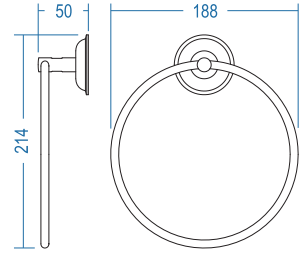

•Blister Ambalaj

A.S.M:10

Uzun Havluluk
Long Towel Holder

A.1214 ₺ 149.00

•Blister Ambalaj

A.S.M:20

Yuvarlak Havluluk - Ring Towel Bar

A.1217 ₺ 113.00