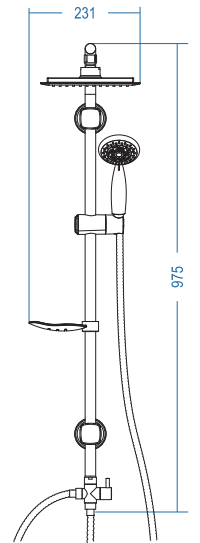

Norma 700

□ Beyaz

D.120.7.B ₺ 800.00

D.120.7.0.B ₺ 700.00

- •D.715.150 Standart Spiral 150 cm
- •D.715.60 Standart Spiral 60 cm
- •Piring Yönlendirici / ABS Yönlendirici
- •Standart Beyaz Sabunluk
- •TS 700 Beyaz Sürgü Seti

A.S.M:5

Norma 700

■ Siyah

D.120.7.S ₺ 800.00

D.120.7.0.S ₺ 700.00

- •D.715.150 Standart Spiral 150 cm
- •D.715.60 Standart Spiral 60 cm
- •Piring Yönlendirici / ABS Yönlendirici
- •Standart Siyah Sabunluk
- •TS 700 Siyah Sürgü Seti

A.S.M:5

Norma 700

■ Gray

D.120.7.X ₺ 800.00

D.120.7.0.X ₺ 700.00

- •D.715.150 Standart Spiral 150 cm
- •D.715.60 Standart Spiral 60 cm
- •Piring Yönlendirici / ABS Yönlendirici
- •Standart Gray Sabunluk
- •TS 700 Gray Sürgü Seti

A.S.M:5