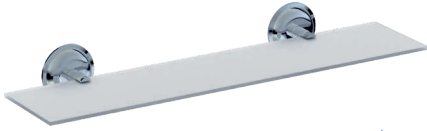

Etajer - Shelf

A.1201 ₺ 189.00

•Blister Ambalaj
A.S.M:10

Mena Banyo Dolabı Seti

A.1283 ₺ 280.00

A.S.M:20

Maxi Set 5+1

A.4995 ₺ 413.00