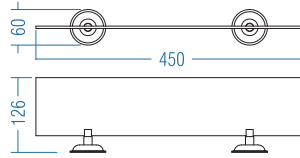

Etajer - Shelf

A.1201 ₺ 189.00

•Blister Ambalaj
A.S.M:10

Mena Banyo Dolabı Seti

A.1283 ₺ 280.00

A.S.M:20

Maxi Set 5+1

A.4995 ₺ 413.00