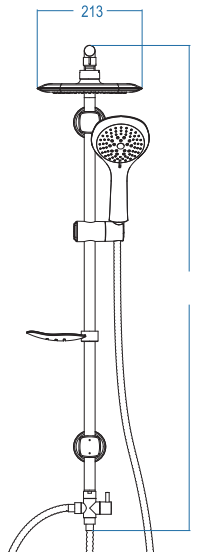

A.S.M:5

Sente 700

□ Beyaz

D.105.7.B ₺ 900.00

D.105.7.0.B ₺ 800.00

- D.715.150 Standart Spiral 150 cm
- D.715.60 Standart Spiral 60 cm
- Pirinç Yönlendirici / ABS Yönlendirici
- Standart **Beyaz** Sabunluk
- TS 700 **Beyaz** Sürgü Seti

A.S.M:5

Sente 750M

D.205.75.M ₺ 330.00

- D.715.150 Standart Spiral 150 cm
- S.750 **Mat** Boru Tutucu ve Asansör
- Ø22 50 cm Boru
- Standart **Natural** Sabunluk

A. S. M:20

Sente 750B

D.205.75.B ₺ 330.00

- D.715.150 Standart Spiral 150 cm
- S.750 **Beyaz** Boru Tutucu ve Asansör
- Ø22 50 cm Boru
- Standart **Beyaz** Sabunluk