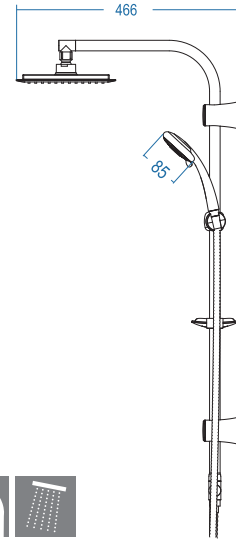

Norma 700

■ Mat

D.120.7.M ₺ 800.00

D.120.7.0.M ₺ 700.00

- •D.715.150 Standart Spiral 150 cm
- •D.715.60 Standart Spiral 60 cm
- •Pirinç Yönlendirici / ABS Yönlendirici
- •Standart **Natural** Sabunluk
- •TS 700 **Mat** Sürgü Seti

A.S.M:5