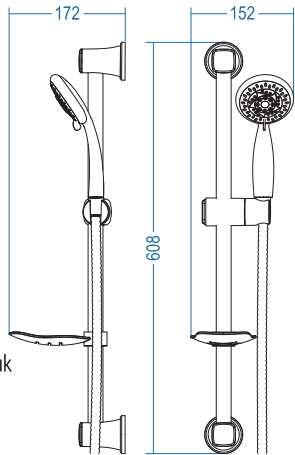

A.S.M:5

Sente 750M

D.205.75.M ₺ 330.00

- D.715.150 Standart Spiral 150 cm
- S.750 **Mat** Boru Tutucu ve Asansör
- Ø22 50 cm Boru
- Standart **Natural** Sabunluk

A. S. M:20

Sente 750B

D.205.75.B ₺ 330.00

- D.715.150 Standart Spiral 150 cm
- S.750 **Beyaz** Boru Tutucu ve Asansör
- Ø22 50 cm Boru
- Standart **Beyaz** Sabunluk

A. S. M:20

Mena 750X

D.255.75.X ₺ 270.00

- D.715.150 Standart Spiral 150 cm
- S.750 **Gray** Boru Tutucu ve Asansör
- Ø25 50 cm Boru
- Standart **Natural** Sabunluk

A. S. M:20

Mena 750M

D.255.75.M ₺ 280.00

- D.715.150 Standart Spiral 150 cm
- S.750 **Mat** Boru Tutucu ve Asansör
- Ø22 50 cm Boru
- Standart **Natural** Sabunluk

A. S. M:20

Latte 750M

D.240.75.M ₺ 290.00

- D.715.150 Standart Spiral 150 cm
- S.750 **Mat** Boru Tutucu ve Asansör
- Ø22 54 cm Boru
- Standart **Natural** Sabunluk

A. S. M:20

Verto 750M

D.245.75.M ₺ 290.00