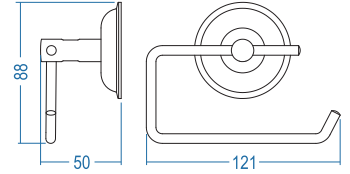

•Blister Ambalaj

A.S.M:10

Uzun Havluluk
Long Towel Holder

A.1214 ₺ 149.00

•Blister Ambalaj

A.S.M:20

Yuvarlak Havluluk - Ring Towel Bar

A.1217 ₺ 113.00