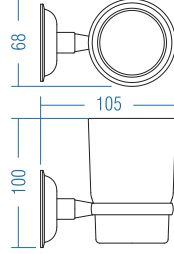

Diş Fırçalık - Tumbler Holder

A.1204 ₺ 107.00