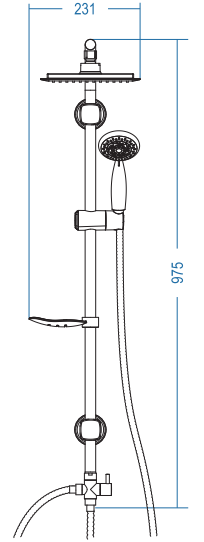

Norma 700

■ Mat

D.120.7.M ₺ 800.00

D.120.7.0.M ₺ 700.00

- •D.715.150 Standart Spiral 150 cm
- •D.715.60 Standart Spiral 60 cm
- •Pirinç Yönlendirici / ABS Yönlendirici
- •Standart **Natural** Sabunluk
- •TS 700 **Mat** Sürgü Seti

A.S.M:5