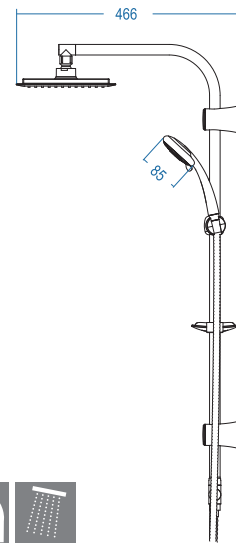

Norma 700

□ Beyaz

D.120.7.B ₺ 800.00

D.120.7.0.B ₺ 700.00

- •D.715.150 Standart Spiral 150 cm
- •D.715.60 Standart Spiral 60 cm
- •Piring Yönlendirici / ABS Yönlendirici
- •Standart Beyaz Sabunluk
- •TS 700 Beyaz Sürgü Seti

A.S.M:5

Norma 700

■ Siyah

D.120.7.S ₺ 800.00

D.120.7.0.S ₺ 700.00

- •D.715.150 Standart Spiral 150 cm
- •D.715.60 Standart Spiral 60 cm
- •Piring Yönlendirici / ABS Yönlendirici
- •Standart Siyah Sabunluk
- •TS 700 Siyah Sürgü Seti

A.S.M:5

Norma 700

■ Gray

D.120.7.X ₺ 800.00

D.120.7.0.X ₺ 700.00

- •D.715.150 Standart Spiral 150 cm
- •D.715.60 Standart Spiral 60 cm
- •Piring Yönlendirici / ABS Yönlendirici
- •Standart Gray Sabunluk
- •TS 700 Gray Sürgü Seti

A.S.M:5