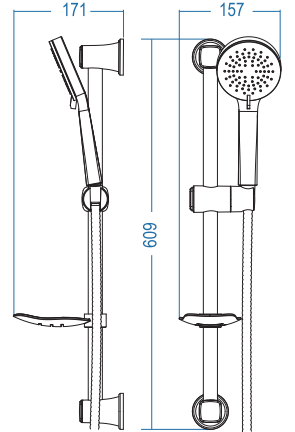

A. S. M:20

Mena 750X

D.255.75.X ₺ 270.00

- D.715.150 Standart Spiral 150 cm
- S.750 **Gray** Boru Tutucu ve Asansör
- Ø25 50 cm Boru
- Standart **Natural** Sabunluk

A. S. M:20

Mena 750M

D.255.75.M ₺ 280.00

- D.715.150 Standart Spiral 150 cm
- S.750 **Mat** Boru Tutucu ve Asansör
- Ø22 50 cm Boru
- Standart **Natural** Sabunluk

A. S. M:20

Latte 750M

D.240.75.M ₺ 290.00

- D.715.150 Standart Spiral 150 cm
- S.750 **Mat** Boru Tutucu ve Asansör
- Ø22 54 cm Boru
- Standart **Natural** Sabunluk

A. S. M:20

Verto 750M

D.245.75.M ₺ 290.00

- D.715.150 Standart Spiral 150 cm
- S.750 **Mat** Boru Tutucu ve Asansör
- Ø22 54 cm Boru
- Standart **Natural** Sabunluk

A. S. M:20

Mena

D.355 ₺ 100.00

- D.715.150 Standart Spiral 150 cm
- A.400 Mafsallı Duvar Askısı