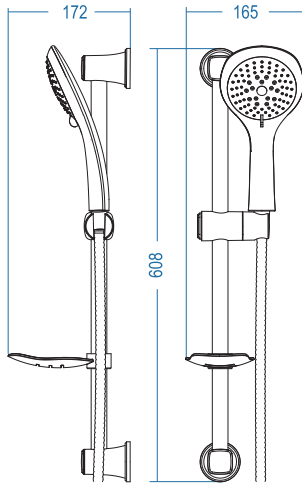

A.S.M:5

Sente 750M

D.205.75.M ₺ 330.00

- D.715.150 Standart Spiral 150 cm
- S.750 **Mat** Boru Tutucu ve Asansör
- Ø22 50 cm Boru
- Standart **Natural** Sabunluk

A. S. M:20

Sente 750B

D.205.75.B ₺ 330.00

- D.715.150 Standart Spiral 150 cm
- S.750 **Beyaz** Boru Tutucu ve Asansör
- Ø22 50 cm Boru
- Standart **Beyaz** Sabunluk

A. S. M:20

Mena 750X

D.255.75.X ₺ 270.00

- D.715.150 Standart Spiral 150 cm
- S.750 **Gray** Boru Tutucu ve Asansör
- Ø25 50 cm Boru
- Standart **Natural** Sabunluk

A. S. M:20

Mena 750M

D.255.75.M ₺ 280.00

- D.715.150 Standart Spiral 150 cm
- S.750 **Mat** Boru Tutucu ve Asansör
- Ø22 50 cm Boru
- Standart **Natural** Sabunluk

A. S. M:20

Latte 750M

D.240.75.M ₺ 290.00

- D.715.150 Standart Spiral 150 cm
- S.750 **Mat** Boru Tutucu ve Asansör
- Ø22 54 cm Boru
- Standart **Natural** Sabunluk

A. S. M:20

Verto 750M

D.245.75.M ₺ 290.00