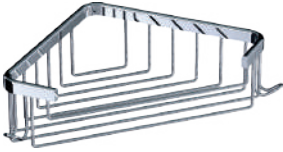

A.591

Ada
20x20

- A.521
- = A.522
- ≡ A.523

Krom
₺ 2100.00
₺ 4500.00
₺ 6400.00

A.521

Bodrum
20x20

- A.571
- = A.572
- ≡ A.573

Krom
₺ 1800.00
₺ 3800.00
₺ 5500.00