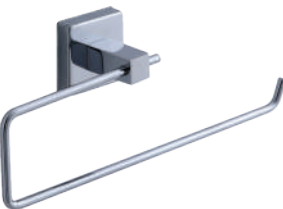

A.2512

Krom
₺ 700.00