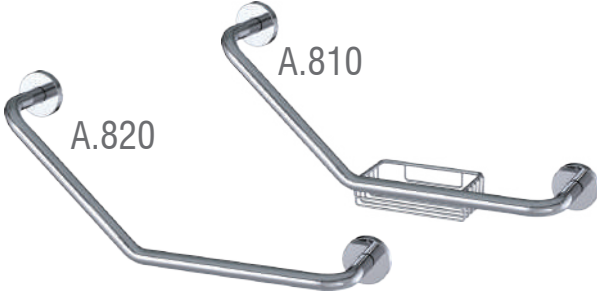

Süngerlikli Küvet Tutamağı Ø19
SS 304 PaslanmazA.810.19
A.820.19

Parlak Polisaj	Krom	Altın	Mat Siyah
₺ 750.00	₺ 1000.00	₺ 1400.00	₺ 1000.00
₺ 430.00	₺ 630.00	₺ 1030.00	₺ 630.00

Tutamaklar Ø19
SS 304 Paslanmaz