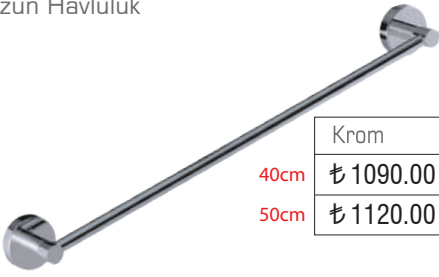

Krom	●	Mat Siyah	●
₺ 940.00		₺ 1090.00	

* SS 304 Parlak polisajlı kapak kullanılmıştır

İkili Askılık

A.2921

Krom	●	Mat Siyah	●
₺ 680.00		₺ 680.00	

Uzun Havluluk

A.2914
A.2915

Krom	●	Mat Siyah	●
40cm	₺ 1090.00	₺ 1090.00	
50cm	₺ 1120.00	₺ 1120.00	