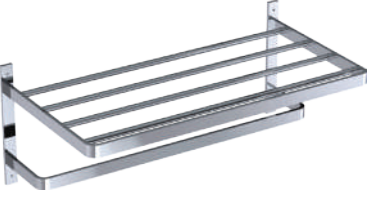

Ø20 MS 58 PİRİNÇ

Prestige Raf Havluluk
MS 58 Pirinç

A.913

Krom	Altın	Mat Siyah
₺ 8000.00	₺ 13000.00	₺ 8000.00

Destekli Raf Havluluk Ø20
MS 58 Pirinç

A.910.20