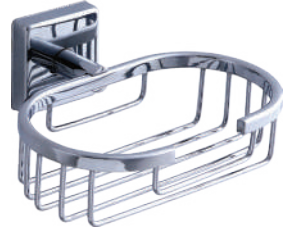

Krom
₺ 1050.00

Sıvı Sabunluk

Sıvı Sabunluk

A.2505

Krom
₺ 1200.00

Rozetli Oval Tel Sabunluk

A.2509

Krom
₺ 830.00