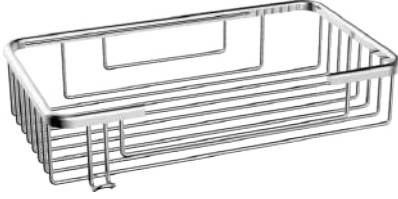

Köşe 18
18x18