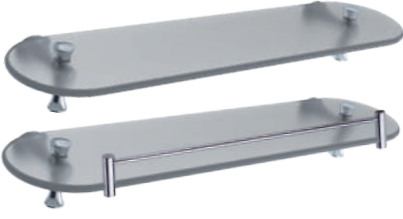

Etajer

A.1301
A.1302

Muhafazalı

Krom	Altın	Antik Sarı	Titan	Antik Bakır
₺ 3040.00	₺ 4300.00	₺ 4300.00	₺ 4300.00	₺ 4300.00
₺ 3680.00	₺ 5330.00	₺ 5330.00	₺ 5330.00	₺ 5330.00

Sabunluk

A.1303

Krom	Altın	Antik Sarı	Titan	Antik Bakır
₺ 1280.00	₺ 1900.00	₺ 1900.00	₺ 1900.00	₺ 1900.00