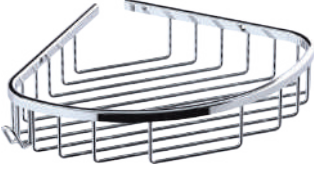

A.571

Cross 30x11

Krom	Altın
₺ 2300.00	₺ 3600.00

A.561

Cross 16x11
Kromaj

Krom	Altın
₺ 1700.00	₺ 2600.00

A.560

Oval 19
19x19