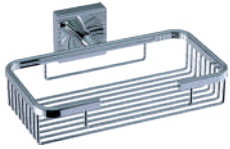

Rozetli Süngerlik