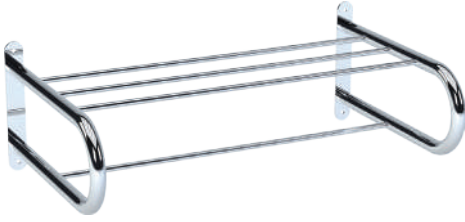

Parlak Polisaj	Krom	Altın	Mat Siyah
₺ 1300.00	₺ 2100.00	₺ 3700.00	₺ 2100.00

Süngerlikli Küvet Tutamağı Ø19
SS 304 Paslanmaz

A.810.19
A.820.19