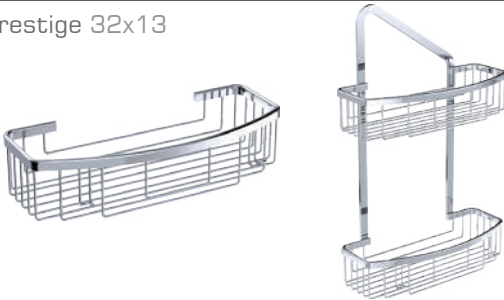

Krom	Altın	Mat Siyah
— A.581	₺ 2300.00	₺ 3700.00	₺ 2300.00
= A.582	₺ 7700.00	₺ 12700.00	₺ 7700.00

Solo 35x15

A.574