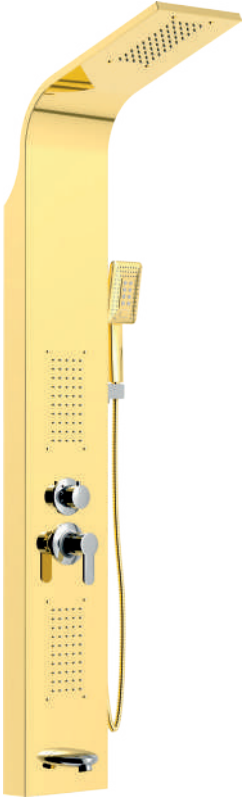

D.030

Krom 
₺ 12200.00

Panel Duş

D.030.MS

Mat Siyah 
₺ 12200.00

Panel Duş

D.030.A

Altın 
₺ 17200.00