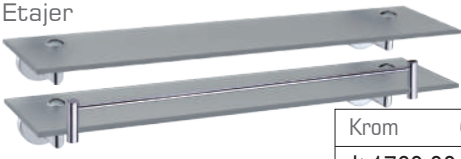

Kağıt Havluluk

Krom	Mat Siyah
₺ 820.00	₺ 820.00

A.1512

Krom

Mat Siyah

Rengi Belirtmek için ürün kodunun arkasına . MS konacaktır.

Etajer

A.2201
A.2202