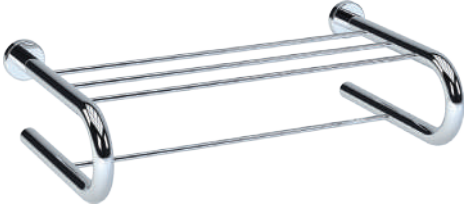

Ø25 SS 304 PASLANMAZ

Destekli Raf Havluluk Ø25
SS 304 Paslanmaz

A.910.25

Parlak Polisaj	Krom	Altın	Mat Siyah
₺ 1800.00	₺ 2600.00	₺ 4200.00	₺ 2600.00

Raf Havluluk Ø25
SS 304 Paslanmaz

A.911.25

Parlak Polisaj	Krom	Altın	Mat Siyah
₺ 1700.00	₺ 2500.00	₺ 4100.00	₺ 2500.00