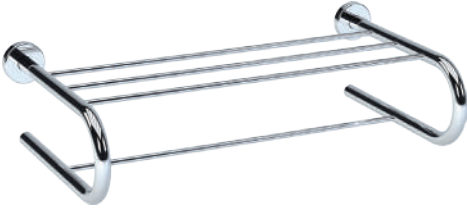

Krom	Altın	Mat Siyah
₺ 4000.00	₺ 5700.00	₺ 4000.00

Süngerlikli Küvet Tutamağı Ø20
MS 58 Pirinç

A.810.20
A.820.20