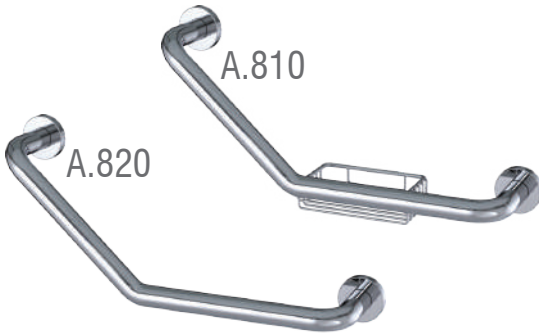

A.810.25
A.820.25

Parlak Polisaj	Krom	Altın	Mat Siyah
₺ 850.00	₺ 1050.00	₺ 1450.00	₺ 1050.00
₺ 650.00	₺ 850.00	₺ 1250.00	₺ 850.00

Tutamaklar Ø25
SS 304 Paslanmaz