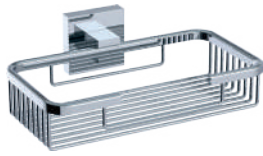

Tuvalet Kağıtlık

A.1906

Krom	Mat Siyah
₺ 1400.00	₺ 1400.00