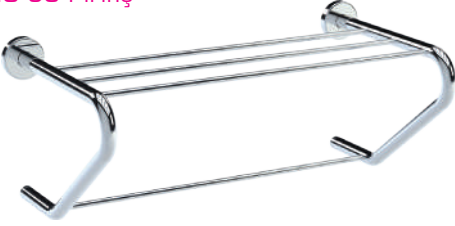

Ø20 MS 58 PİRİNÇ

Prestige Raf Havluluk
MS 58 Pirinç

A.913

Krom	Altın	Mat Siyah
₺ 8000.00	₺ 13000.00	₺ 8000.00

Destekli Raf Havluluk Ø20
MS 58 Pirinç

A.910.20

Krom	Altın	Mat Siyah
₺ 4000.00	₺ 5700.00	₺ 4000.00