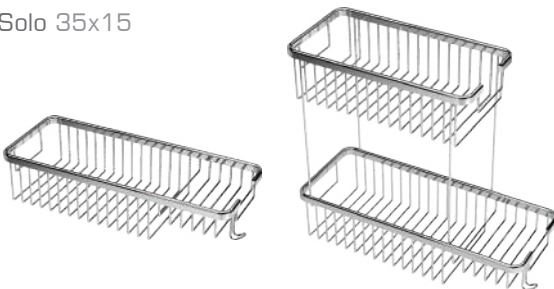

Krom	Mat Siyah
₺ 2510.00	₺ 2510.00

Prestige 32x13

A.581

	Krom	Altın	Mat Siyah
— A.581	₺ 2300.00	₺ 3700.00	₺ 2300.00
= A.582	₺ 7700.00	₺ 12700.00	₺ 7700.00

Solo 35x15

A.574

	Krom
— A.574	₺ 2500.00
= A.575	₺ 5500.00