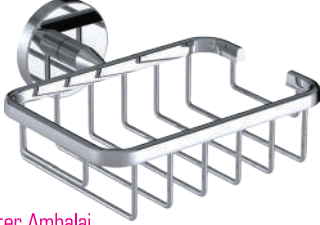

Rozetli Oval Tel Sabunluk

Rozetli Süngerlik

A.1106

Krom
₺ 725.00

•Blister Ambalaj