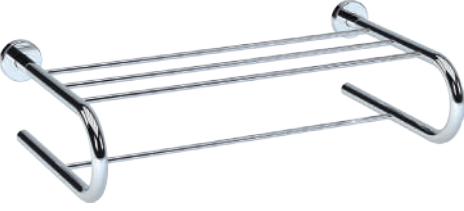

Parlak Polisaj	Krom	Altın	Mat Siyah
₺ 1100.00	₺ 1900.00	₺ 3500.00	₺ 1900.00

Lamalı Raf Havluluk Ø19
SS 304 Paslanmaz

A.920.19