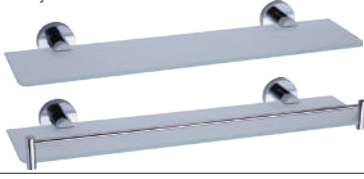

Altın

Mat Altın

Rengi Belirtmek için ürün kodunun arkasına . MS konacaktır.

Rengi Belirtmek için ürün kodunun arkasına . A konacaktır.

Rengi Belirtmek için ürün kodunun arkasına . MA konacaktır.

Etajer

A.2001 A.2002