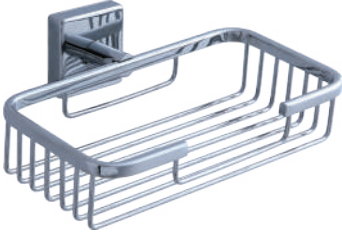

Rozetli Oval Tel Sabunluk

A.2506

Krom
₺ 1050.00

Sıvı Sabunluk

A.2505

Krom
₺ 1200.00