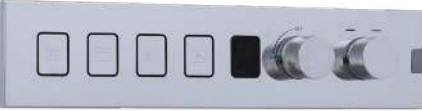

Krom
₺ 25400.00

D.058