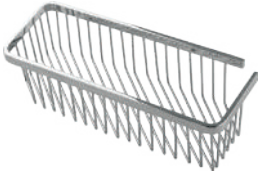

Cross 30x11

Krom	Altın
₺ 2300.00	₺ 3600.00

A.561