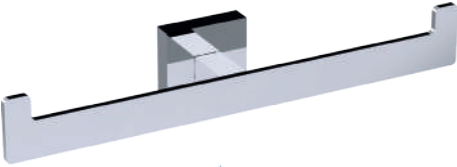

Krom	Mat Siyah	Mat Altın
₺ 3900.00	₺ 3900.00	₺ 5300.00

Düz Açık Kağıtlık

A.2837