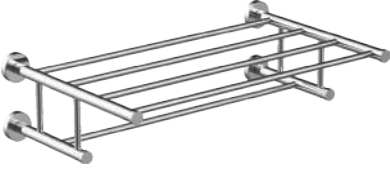

A.917

Parlak Polisej ☐	Krom ☐	Mat Siyah ☐
₺ 1700.00	₺ 2500.00	₺ 2500.00

A.915