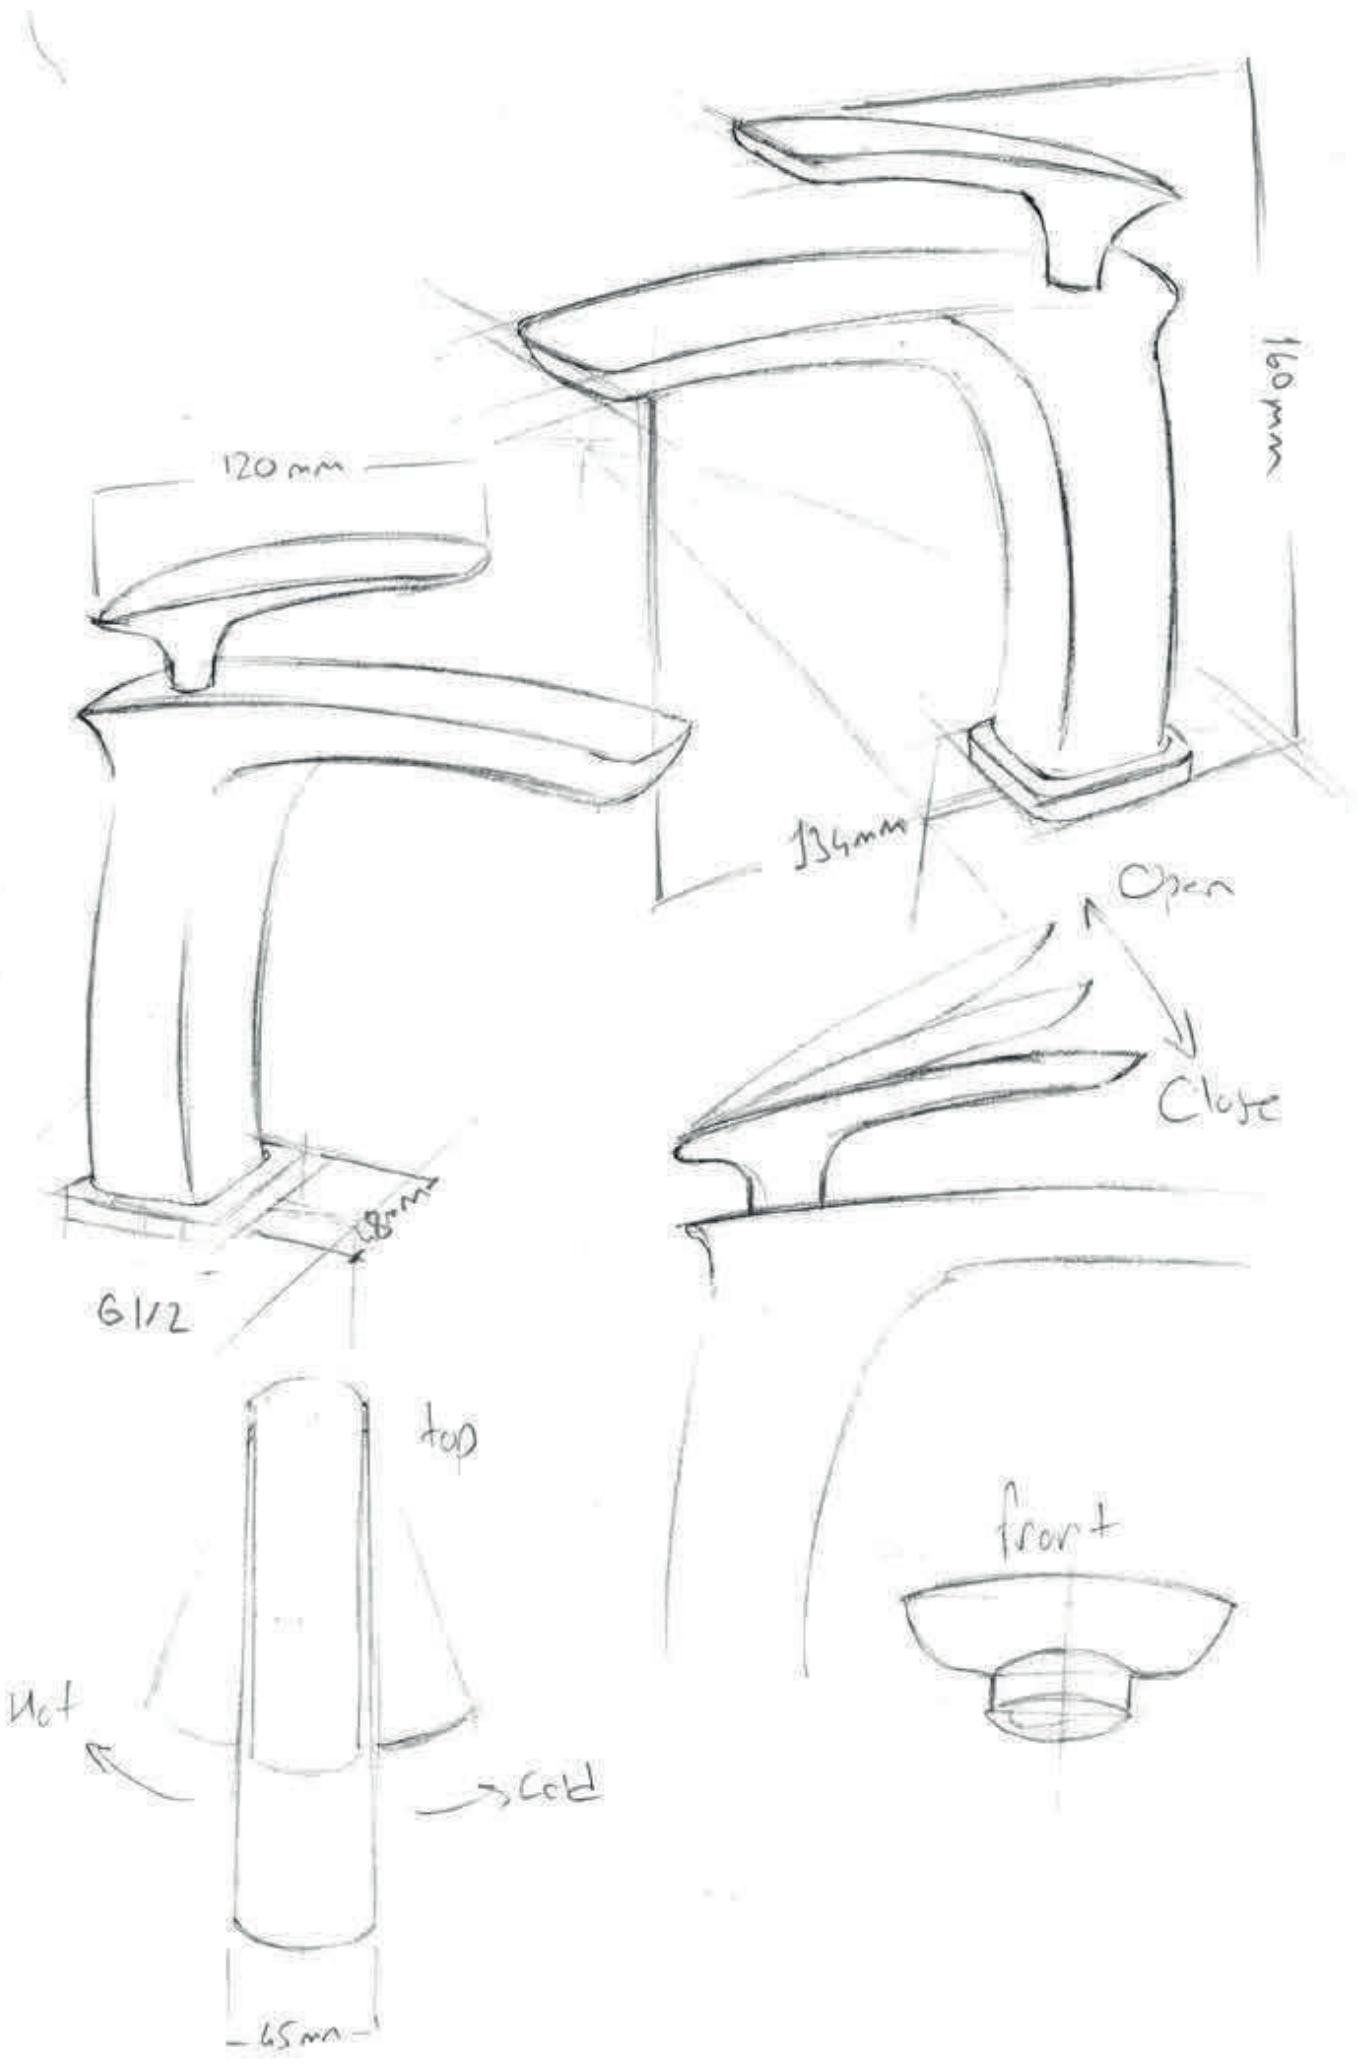

newarc®  
choose your own style

25

Fiyat Katalođu 2025-1

50 yıllık tecrübesiyle **NEWARC** yüksek kalite standartlarına ve müşteri memnuniyetine yönelik başarılı girişimleriyle günümüz Armatür ve Vitrifiye sektöründe hizmetlerine devam etmektedir. Mutfak ve banyolar için armatürler üreten **NEWARC** markası, planlı yatırımları ve teknolojik gelişmeleri takip eden vizyonu sayesinde, Sancaktepe'deki armatür ve Çorlu'daki vitrifiye tesislerinde faaliyetini sürdürmektedir.