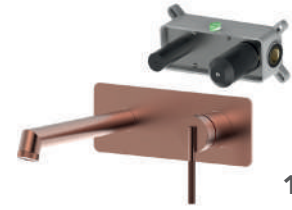

Çanak Tipi Lavabo Bataryası  
Mat Bakır

17100₺

985571

Ankastr Lavabo Bataryası  
Krom

19500₺

985571G

Ankastr Lavabo Bataryası  
Metalik Gri

19500₺