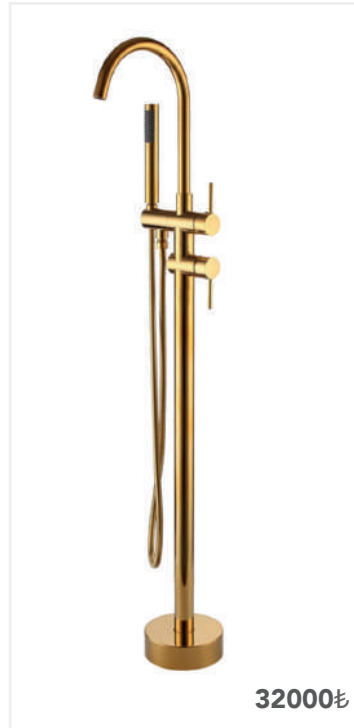

# I STEP

 <p>7700₺</p>	 <p>9200₺</p>	 <p>10100₺</p>
900591 Spiralli Eye Bataryası	900591B Spiralli Eye Bataryası Siyah	900598 Spiralli Eye Bataryası Altın
 <p>10100₺</p>	 <p>9550₺</p>	 <p>9700₺</p>
900595 Spiralli Eye Bataryası Parlak Bakır	900591N Spiralli Eye Bataryası Fırçalı Nikel	900591G Spiralli Eye Bataryası Metalik Gri
 <p>12100₺</p>	 <p>12100₺</p>	
900531 Hole Lavabo Bataryası Siyah	900731 Hole Eye Bataryası Siyah	

Tabandan Lavabo Bataryası  
Krom

18750₺

900517B

Tabandan Lavabo Bataryası  
Siyah

23600₺

900516

Tabandan Banyo Bataryası  
Krom

28400₺

900516B

Tabandan Banyo Bataryası  
Siyah

32000₺

900516G

Tabandan Banyo Bataryası  
Altın

35650₺

900516MG

Tabandan Banyo Bataryası  
Mat Altın