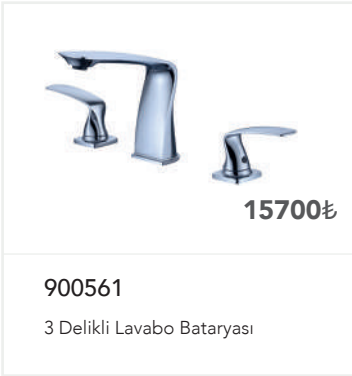

105001

Çanak Tipi Lavabo Bataryası  
Siyah

9000₺

105531

Eyre Bataryası  
Siyah

12900₺

105571

Ankastre Lavabo Bataryası  
Siyah

1450₺

105632

Stop Valf  
Siyah

25200₺

440105

Victory Duş Paneli

# I STEP

 <p>7700₺</p>	 <p>9200₺</p>	 <p>10100₺</p>
900591 Spiralli Eye Bataryası	900591B Spiralli Eye Bataryası Siyah	900598 Spiralli Eye Bataryası Altın
 <p>10100₺</p>	 <p>9550₺</p>	 <p>9700₺</p>
900595 Spiralli Eye Bataryası Parlak Bakır	900591N Spiralli Eye Bataryası Fırçalı Nikel	900591G Spiralli Eye Bataryası Metalik Gri
 <p>12100₺</p>	 <p>12100₺</p>	
900531 Hole Lavabo Bataryası Siyah	900731 Hole Eye Bataryası Siyah	