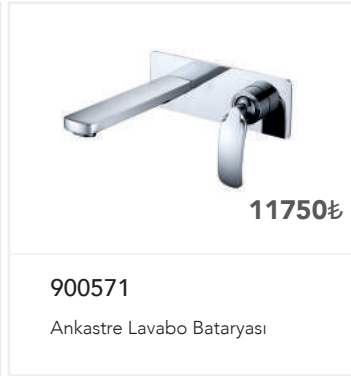

105001

Çanak Tipi Lavabo Bataryası  
Siyah

9000₺

105531

Eyre Bataryası  
Siyah

12900₺

105571

Ankastre Lavabo Bataryası  
Siyah

1450₺

105632

Stop Valf  
Siyah

25200₺

440105

Victory Duş Paneli

# I STEP

 <p>7700₺</p>	 <p>9200₺</p>	 <p>10100₺</p>
900591 Spiralli Eye Bataryası	900591B Spiralli Eye Bataryası Siyah	900598 Spiralli Eye Bataryası Altın
 <p>10100₺</p>	 <p>9550₺</p>	 <p>9700₺</p>
900595 Spiralli Eye Bataryası Parlak Bakır	900591N Spiralli Eye Bataryası Fırçalı Nikel	900591G Spiralli Eye Bataryası Metalik Gri
 <p>12100₺</p>	 <p>12100₺</p>	
900531 Hole Lavabo Bataryası Siyah	900731 Hole Eye Bataryası Siyah	