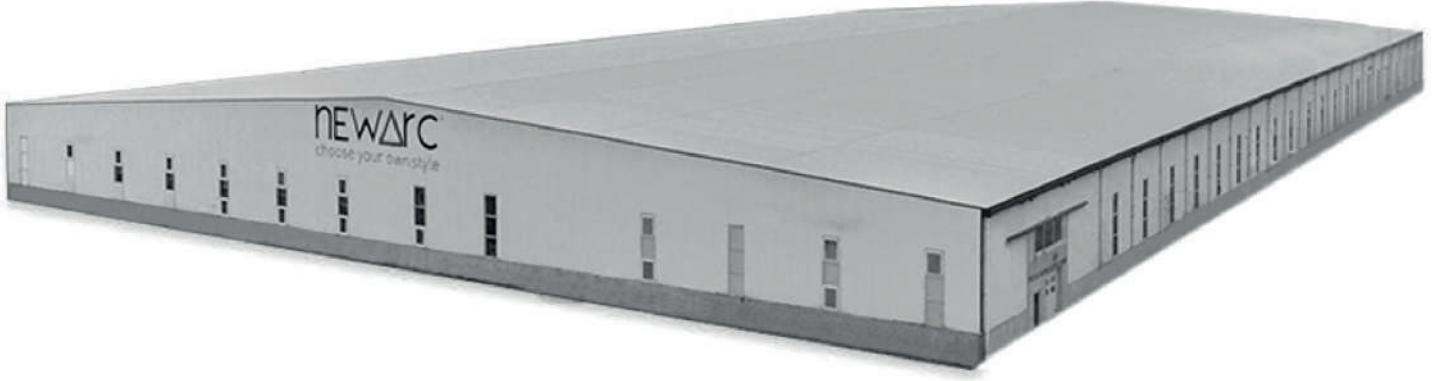

newarc®  
choose your own style

25

Fiyat Katalođu 2025-1

50 yıllık tecrübesiyle **NEWARC** yüksek kalite standartlarına ve müşteri memnuniyetine yönelik başarılı girişimleriyle günümüz Armatür ve Vitrifiye sektöründe hizmetlerine devam etmektedir. Mutfak ve banyolar için armatürler üreten **NEWARC** markası, planlı yatırımları ve teknolojik gelişmeleri takip eden vizyonu sayesinde, Sancaktepe'deki armatür ve Çorlu'daki vitrifiye tesislerinde faaliyetini sürdürmektedir.

## Çorlu Vitrifiye Tesisleri

2012 Yılında **Teskol Seramik A.Ş.** olarak Çorlu'daki Vitrifiye Seramik Fabrikasını devreye alarak üretim ağıımızı genişlettik ve tüketiciye daha fazla ürün portföyü ile hizmet vermeye başladık. Ar-Ge ve Ür-Ge çalışmalarımızdaki amacımız tüketicinin beklentisini, sektörel rekabeti, yurt içi ve yurt dışı taleplerini karşılamaktır.