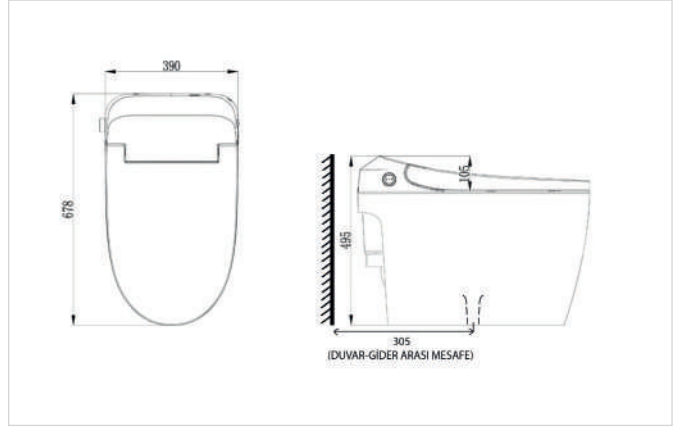

MEGA FLUSH KLOZET I

MEGA068 Mega Flush

68 cm

- △ Gömme rezervuar gerektirmeyen klozet seti.
- △ Montajı yerden yapılmaktadır.
- △ Duvar gider arası mesafe 305 mm'dir.
- △ 678 x 390 x 495 mm.
- △ 2 Yıl Garantili.

Kod	Renk	Fiyat
MEGA068	Parlak Beyaz	33.000 ₺