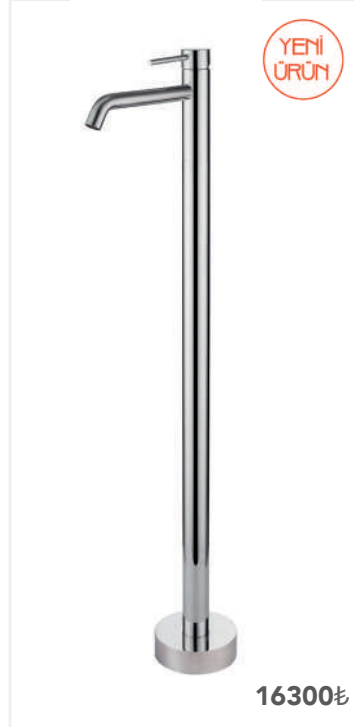

16300₺

900517

Tabandan Lavabo Bataryası
Krom