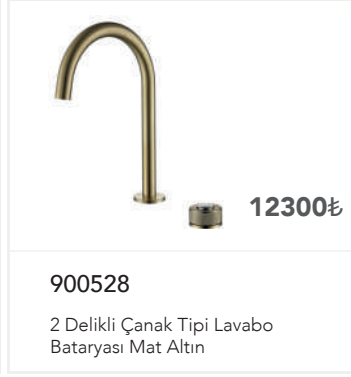

1450₺

105632

Stop Valf  
Siyah

25200₺

440105

Victory Duş Paneli

# I STEP

 <p>7700₺</p>	 <p>9200₺</p>	 <p>10100₺</p>
900591 Spiralli Eye Bataryası	900591B Spiralli Eye Bataryası Siyah	900598 Spiralli Eye Bataryası Altın
 <p>10100₺</p>	 <p>9550₺</p>	 <p>9700₺</p>
900595 Spiralli Eye Bataryası Parlak Bakır	900591N Spiralli Eye Bataryası Fırçalı Nikel	900591G Spiralli Eye Bataryası Metalik Gri
 <p>12100₺</p>	 <p>12100₺</p>	
900531 Hole Lavabo Bataryası Siyah	900731 Hole Eye Bataryası Siyah	