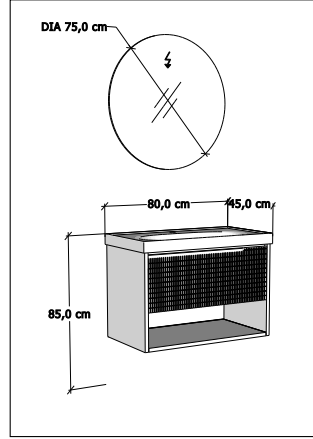

ÜRÜN TANITIMI

MB-VLY 81 Led Aydınlatmalı Aynalı Üst Modül

MB-VLY 82 Seramik Lavabolu Alt Modül