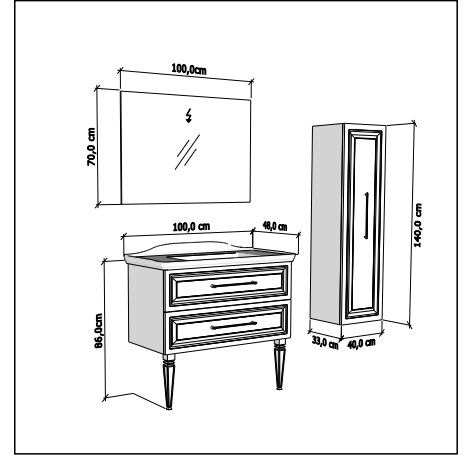

REA KOLEKSİYONU

REA 100

En 103 cm

ÜRÜN TANITIMI

MB-REA 101 Led Aydınlatmalı Aynalı Üst Modül

MB-REA 101 Seramik Lavabolu Alt Modül