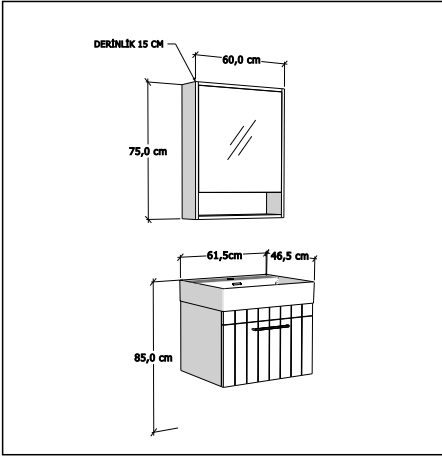

ELDA 80

En 80 cm

ÜRÜN TANITIMI

MB-ELD 81 Açık Rafı Dolaplı Ayna

MB-ELD 82 Seramik Lavabolı Alt Modül

BOY DOLABI

MB-ELD 400 Boy Dolabı

ELDA 60

En 60 cm

ÜRÜN TANITIMI

MB-ELD 61
Açık Rafı Dolaplı Ayna

MB-ELD 62
Seramik Lavabolı Alt Modül