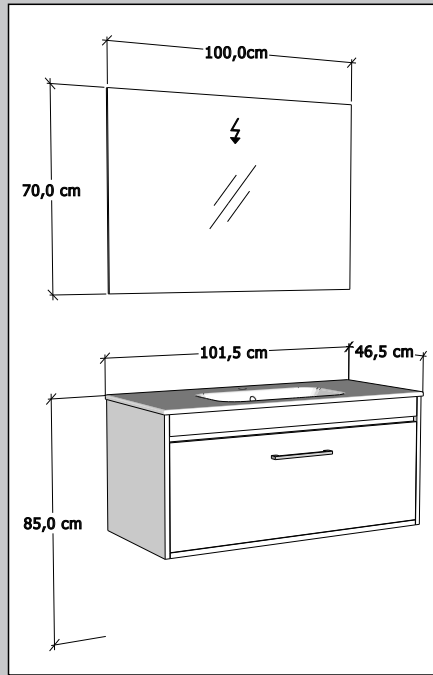

MODİ KOLEKSİYONU

MODİ 100

En 100 cm

ÜRÜN TANITIMI

MB - MOD 101
Led Aydınlatmalı Aynalı Üst Modül

MB - MOD 102
Seramik Lavabolu Alt Modül