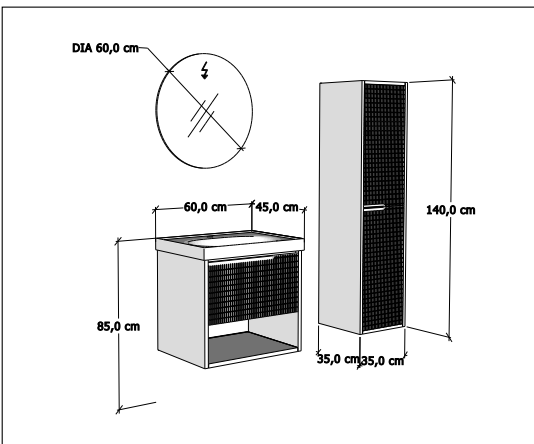

BOY DOLABI

MB-VLY 400 Boy Dolabı