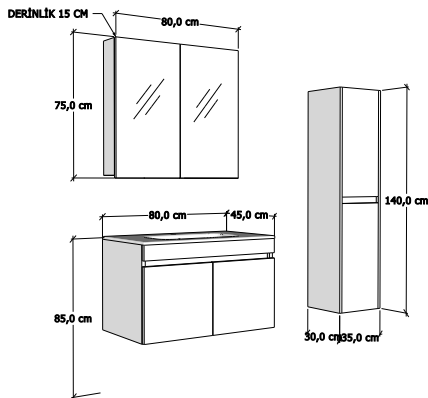

BOY DOLABI

MB-LND 400 Boy Dolabı

LINDE 60

En 60 cm

ÜRÜN TANITIMI

MB-LND 61
Açık Rafı Dolaplı Ayna

MB-LND 62
Seramik Lavabolu Alt Modül

DEMONTÉ KOLEKSİYONU