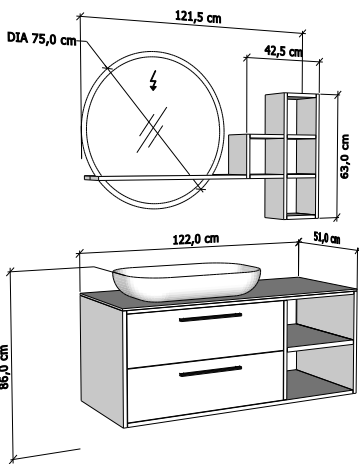

ORIA KOLEKSİYONU

ORIA 120

En 122 cm

ÜRÜN TANITIMI

MB-ORI 121 Led Aydınlatmalı Aynalı Üst Modül

MB-ORI 122 Ayna Yan Açık Raf

MB-ORI 123 Cam Tezgahlı Seramik Lavabolu Alt Modül