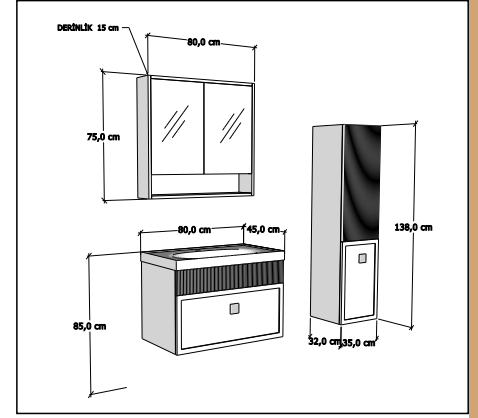

MB-MRA 101 Açık Raflı Dolaplı Ayna

MB-MRA 102 Seramik Lavabolu Alt Modül

MIRA 80

En 80 cm

ÜRÜN TANITIMI

MB-MRA 81 Açık Rafılı Dolaplı Ayna

MB-MRA 82 Seramik Lavabolu Alt Modül

BOY DOLABI