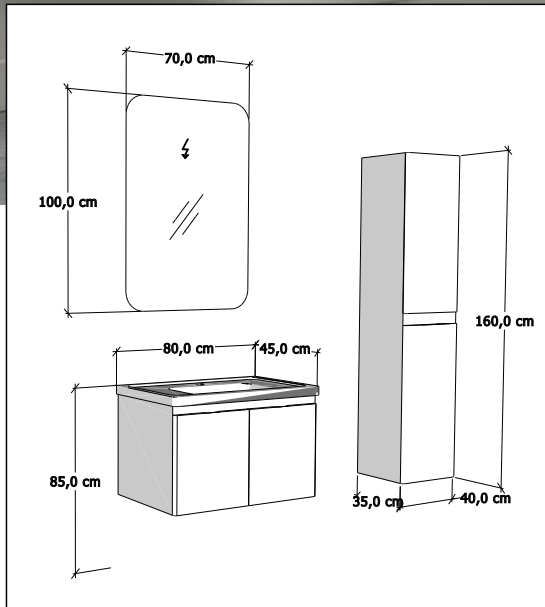

PLAIN 80

En 80 cm

ÜRÜN TANITIMI

MB-PLA 85 Led Aydınlatmalı Aynalı Üst Modül

MB-PLA 86 Seramik Lavabolu Alt Modül

BOY DOLABI

En 40 cm Yükseklik 160 cm

MB-PLA 400 Boy Dolabı