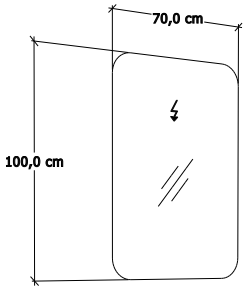

PLAIN KOLEKSİYONU

PLAIN 100

En 100 cm

ÜRÜN TANITIMI

MB-PLA 101 Led Aydınlatmalı Aynalı Üst Modül

MB-PLA 102 Seramik Lavabolu Alt Modül