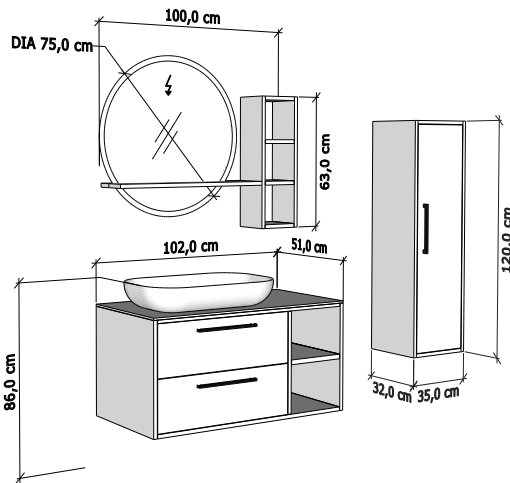

ORIA 100

En 102 cm

ÜRÜN TANITIMI

MB-ORI 101 Led Aydınlatmalı Aynalı Üst Modül

MB-ORI 102 Ayna Yan Açık Raf

MB-ORI 103 Cam Tezgahlı Seramik Lavabolu Alt Modül

BOY DOLABI

En 35 cm Yükseklik 120 cm