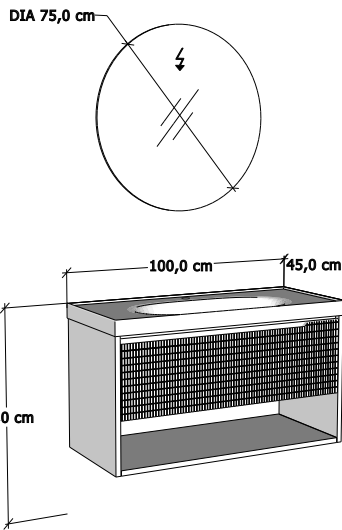

VILYA KOLEKSİYONU

VILYA 100

En 100 cm

ÜRÜN TANITIMI

MB-VLY 101

Led Aydınlatmalı Aynalı Üst Modül

MB-VLY 102

Seramik Lavabolu Alt Modül