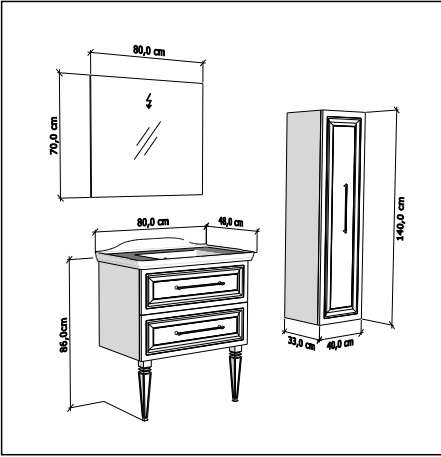

REA KOLEKSİYONU

REA 100

En 103 cm

ÜRÜN TANITIMI

MB-REA 101 Led Aydınlatmalı Aynalı Üst Modül

MB-REA 101 Seramik Lavabolu Alt Modül

REA 80

En 82 cm

ÜRÜN TANITIMI

MB-REA 84 Led Aydınlatmalı Aynalı Üst Modül

MB-REA 86 Seramik Lavabolu Alt Modül

BOY DOLABI

MB-REA 400 Boy Dolabı