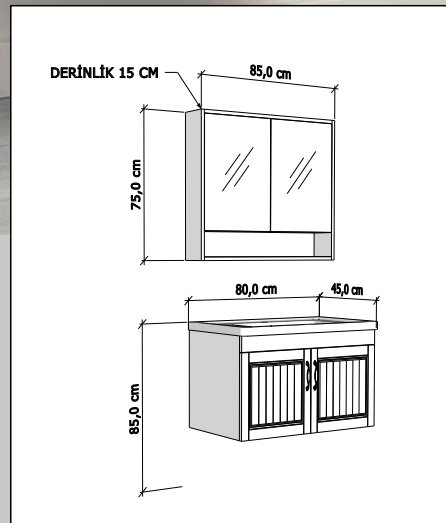

MALIN KOLEKSİYONU

MALIN 100

En 100 cm

ÜRÜN TANITIMI

M-MLN 1010 Açık Rafli Dolaplı Ayna

M-MLN 1020 Seramik Lavabolu Alt Modül

BOY DOLABI

M-MLN 400 Boy Dolabı

MALIN 80

En 80 cm

ÜRÜN TANITIMI

M-MLN 1029 Açık Rafli Dolaplı Ayna

M-MLN 1030 Seramik Lavabolu Alt Modül

LİNDE KOLEKSİYONU

LİNDE 100

En 85 cm