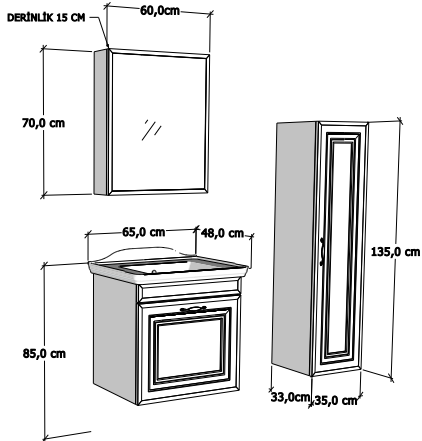

ÜRÜN TANITIMI

M-RVR 61 Dolaplı Aynalı Üst Modül

M-RVR 61 Seramik Lavabolu Tek Çekmeceli Alt Modül