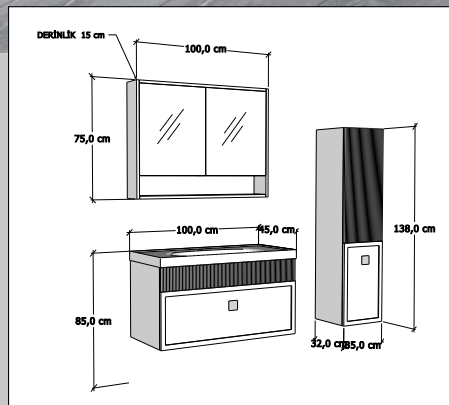

MIRA KOLEKSİYONU

MIRA 100

En 100 cm

ÜRÜN TANITIMI

MB-MRA 101 Açık Raflı Dolaplı Ayna

MB-MRA 102 Seramik Lavabolu Alt Modül