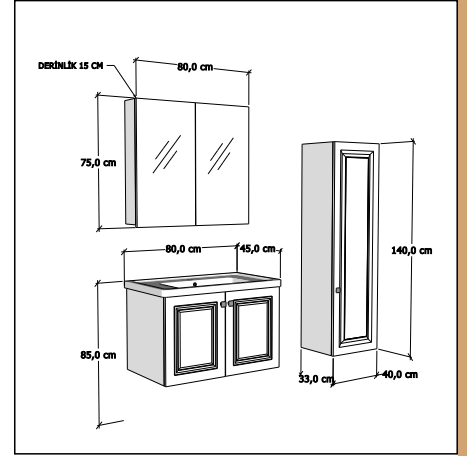

LINDE 80

En 80 cm

ÜRÜN TANITIMI

MB-LND 81 Dolaplı Aynalı Üst Modül

MB-LND 82 Seramik Lavabolu Alt Modül

BOY DOLABI

MB-LND 400 Boy Dolabı