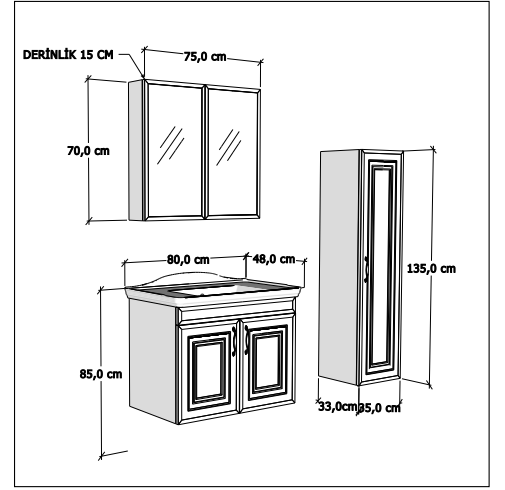

MB - MOD 62 Seramik Lavabolu Alt Modül

RIVIERA KOLEKSİYONU

RIVIERA 100

En 100 cm

ÜRÜN TANITIMI

M-RVR 101 Dolaplı Aynalı Üst Modül

M-RVR 102 Seramik Lavabolu Alt Modül

RIVIERA 80