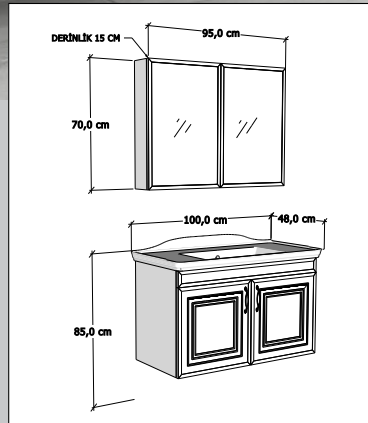

RIVIERA KOLEKSİYONU

RIVIERA 100

En 100 cm

ÜRÜN TANITIMI

M-RVR 101 Dolaplı Aynalı Üst Modül

M-RVR 102 Seramik Lavabolu Alt Modül