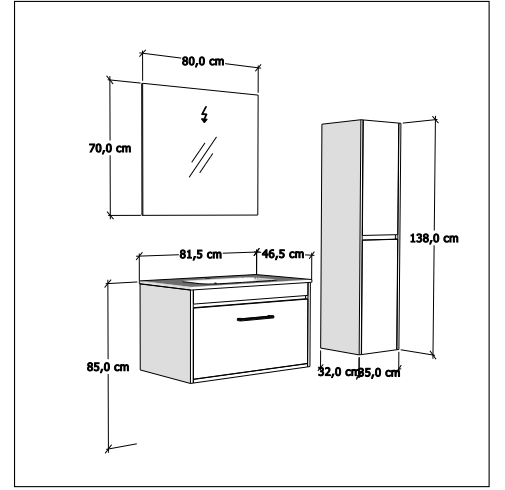

MODI 80

En 80 cm

ÜRÜN TANITIMI

MB - MOD 81 Led Aydınlatmalı Aynalı Üst Modül

MB - MOD 82 Seramik Lavabolu Alt Modül

BOY DOLABI

MB-MOD 400 Boy Dolabı

MODI 60

En 60 cm

ÜRÜN TANITIMI

MB - MOD 61 Led Aydınlatmalı Aynalı Üst Modül

MB - MOD 62 Seramik Lavabolu Alt Modül