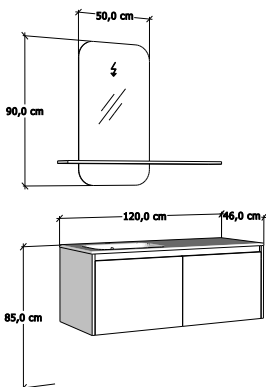

TRION 120

En 120 cm

ÜRÜN TANITIMI

MB - TRN 121 Led Aydınlatmalı Aynalı Üst Modül

MB - TRN 123 Raf

MB - TRN 122 Cam Lavabolu Alt Modül