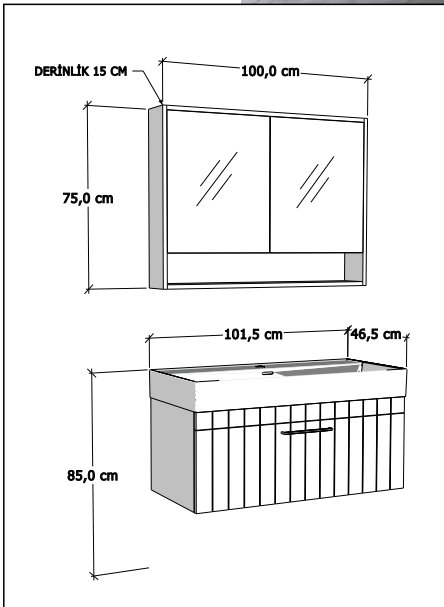

ELDA KOLEKSİYONU

ELDA 100

En 100 cm

ÜRÜN TANITIMI

MB-ELD 101

Açık Rafı Dolaplı Ayna

MB-ELD 102

Seramik Lavabolu Alt Modül