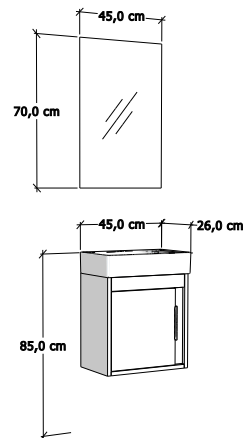

ATHOS 45

En 45 cm

ÜRÜN TANITIMI

MB - MNS 41 Aynalı Üst Modül

MB - MNS 42 Seramik Lavabolu Alt Modül