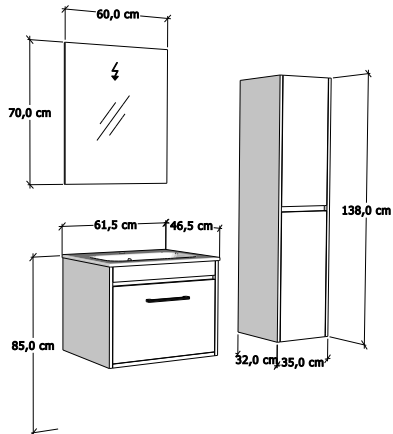

ÜRÜN TANITIMI

MB - MOD 61 Led Aydınlatmalı Aynalı Üst Modül

MB - MOD 62 Seramik Lavabolu Alt Modül