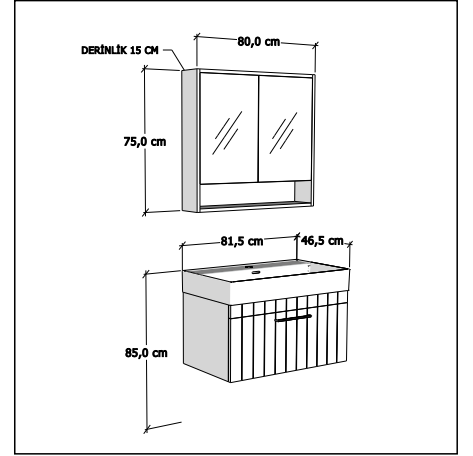

En 100 cm

ÜRÜN TANITIMI

MB-ELD 101

Açık Rafı Dolaplı Ayna

MB-ELD 102

Seramik Lavabolu Alt Modül

ELDA 80

En 80 cm