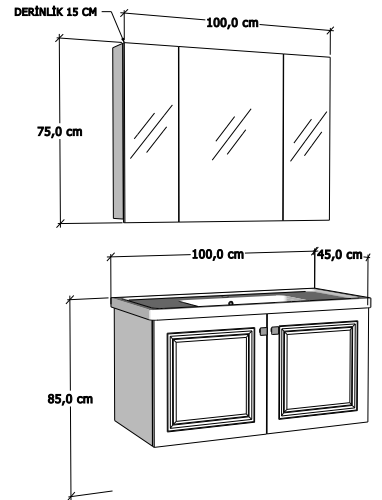

ÜRÜN TANITIMI

MB-LND 130
Dolaplı Aynalı Üst Modül

MB-LND 120
Seramik Lavabolu Alt Modül