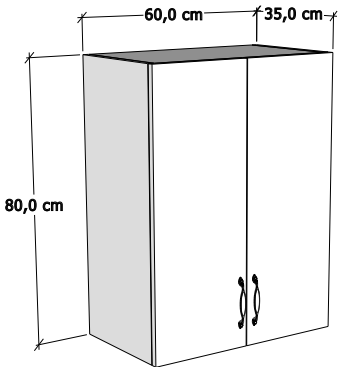

DALI ASMA DOLAP

En 60 cm

ÜRÜN TANITIMI

M-DL 61 Asma Dolap