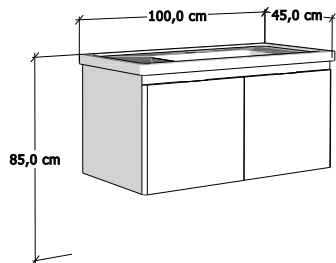

PLAIN KOLEKSİYONU

PLAIN 100

En 100 cm

ÜRÜN TANITIMI

MB-PLA 101 Led Aydınlatmalı Aynalı Üst Modül

MB-PLA 102 Seramik Lavabolu Alt Modül