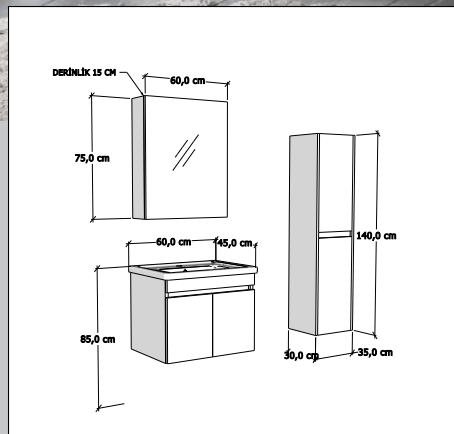

DEMONTÉ 80

En 80 cm

ÜRÜN TANITIMI

m-dmt 3100 Takım Banyo Dolabı

BOY DOLABI

En 40 cm Yükseklik 140 cm

m-dmt 3140 Boy Dolabı

DEMONTE 60