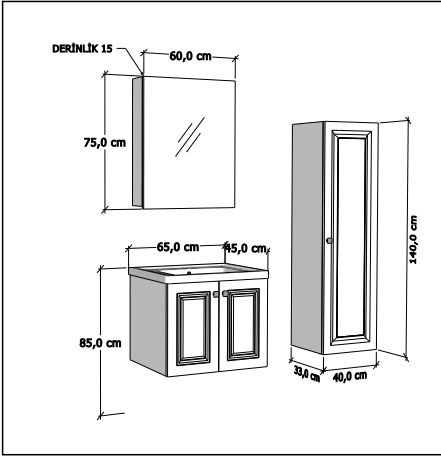

LINDE 80

En 80 cm

ÜRÜN TANITIMI

MB-LND 81 Dolaplı Aynalı Üst Modül

MB-LND 82 Seramik Lavabolu Alt Modül

BOY DOLABI

MB-LND 400 Boy Dolabı

LINDE 60

En 60 cm

ÜRÜN TANITIMI

MB-LND 61
Açık Rafı Dolaplı Ayna

MB-LND 62
Seramik Lavabolu Alt Modül