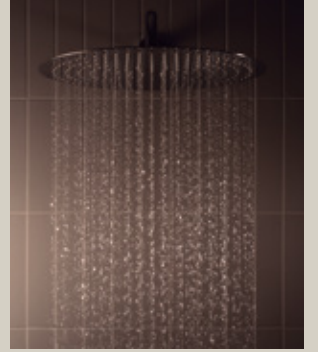

42
Hayalinizdeki
Duşu
Tasarlayın

İçerik