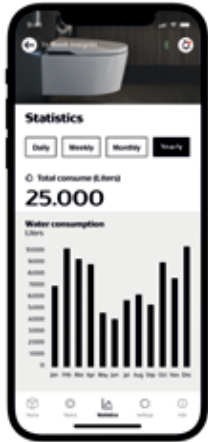

In-Wash® Insignia

En son teknolojiye sahip entegre rezervuarlı akıllı klozet

Roca In-Wash® Insignia akıllı klozet, sezgisel olduğu kadar ileri teknolojiye sahip birçok özellik sunuyor. Temel özelliklerin yanı sıra, önceden ısıtılabilir ve hareket sensörü sayesinde otomatik olarak açıp kapanabilen klozet kapağına da sahip. Kanalsız teknoloji Roca Rimless® ile daha hijyenik ve temizlenmesi daha kolay. Entegre rezervuar ile yerden tasarruf sağlarken, önceki modellere kıyasla daha optimize edilmiş bir sifon kullanımı sunuyor. In-Wash® Insignia'nın tüm özellikleri kullanıcı deneyimine ve işlevselliğe göre yeniden tasarlanarak optimize edildi.

Kişisel hijyen için tamamen özelleştirilebilir yıkama ve kurutma işlevleri sağlayan taharet çubuğu, In-Wash® Insignia'nın en dikkat çekici özelliklerinden birisi. Su ve havanın konumu, basıncı ve sıcaklığı uzaktan kumanda veya mobil uygulama aracılığıyla kontrol edilebiliyor.

Koku giderici, Supraglaze® kaplama ve LED gece lambası gibi diğer özellikler In-Wash® Insignia'nın benzersizliğini tamamlıyor. Akıllı klozet, en az bakım gereksinimiyle en hijyenik deneyimi sağlamak için hem su hem de UV ışını kullanarak kendi kendini temizliyor.

Akıllı banyonuzun verilerini yönetmeye yönelik bir çözüm olan Roca Connect, Roca IoT sistemi sayesinde su tüketimini izler, uyarılar ve tasarruf bilgileri verir. Ayarlar ve özellikler mobil uygulama aracılığıyla ayarlanabilir ve su kullanımına ilişkin istatistikler sürekli olarak toplanır, böylece her kullanıcının herhangi bir zamanda ne kadar su tükettiğini görmek mümkün..