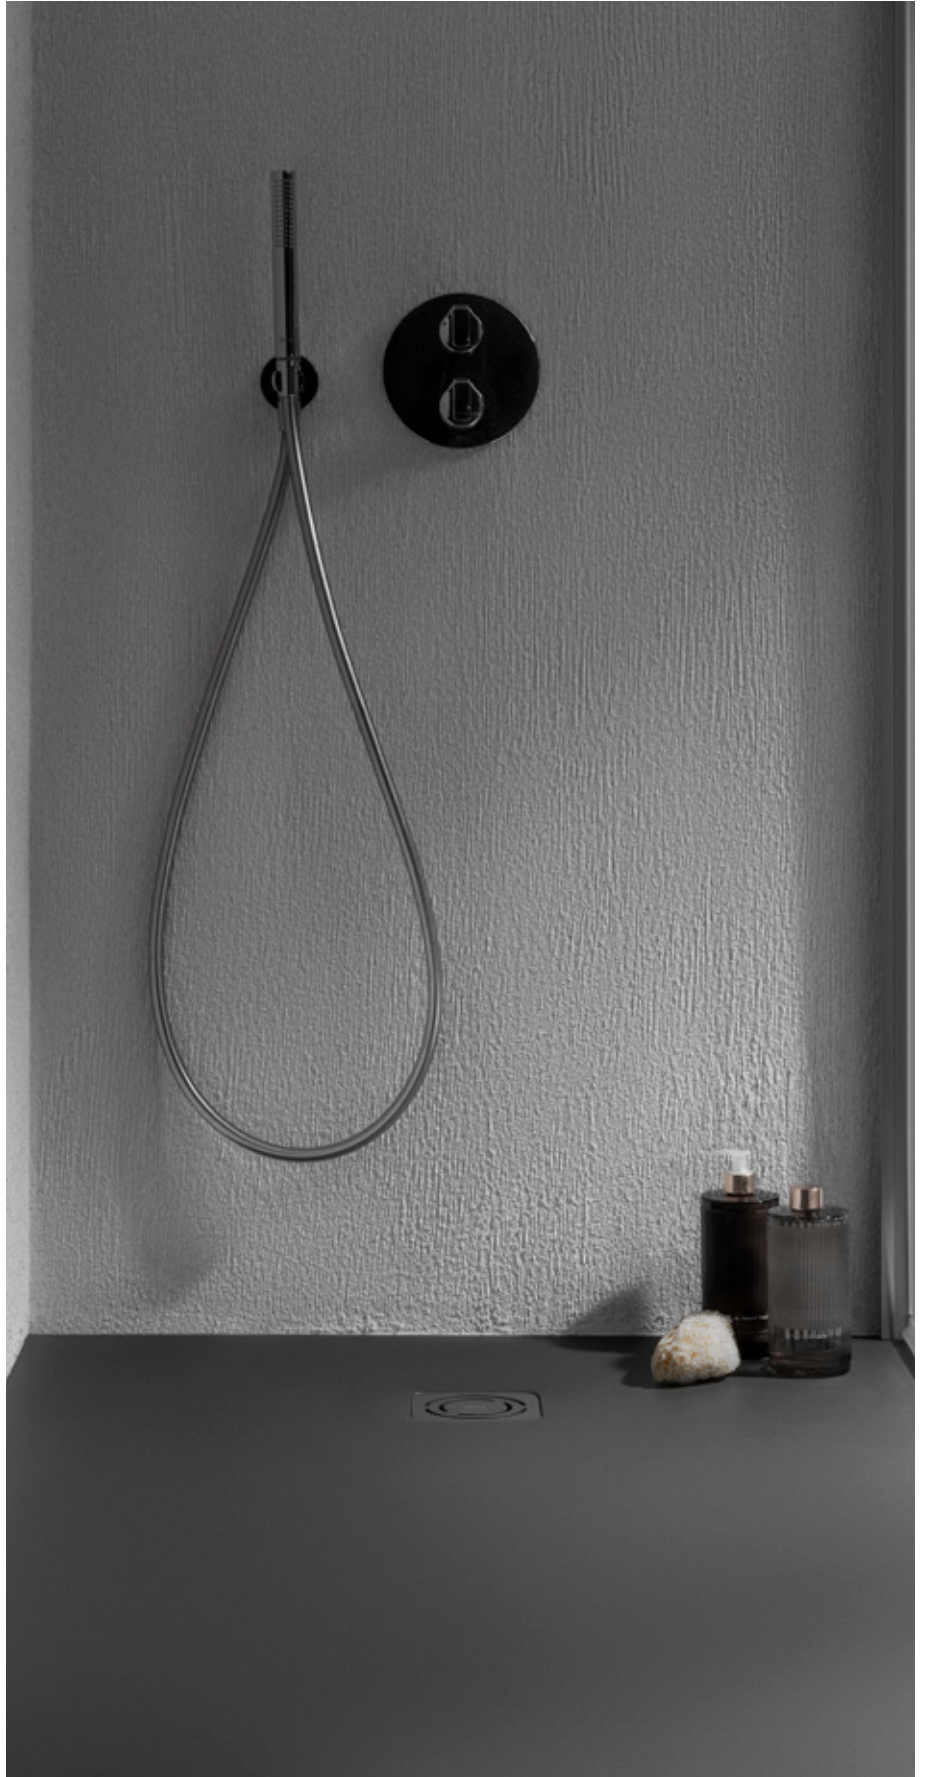

Duř Tekneleri

Kusursuz Bir özüm

Banyodaki engelleri kaldırmak duř teknelerini de kapsar. Zemin seviyesindeki bir duř teknesi banyoya davetkar bir bütünlük hissi verir ve duřu daha erişilebilir hale getirir.

Şeffaf bir kabin ile birleştirilen duř tekneleri, duřu mekana entegre eder ve bir bütünlük hissi yaratarak banyoya yeni bir soluk getirir.

Terran

Stonex® ile üretilen Roca'nın çok yönlü duř teknesi, orijinal dokusu ile yeniden tasarlandı, daha fazla konfor için gideri üst kenara kaydırıldı ve 8 farklı renkte 3 ızgara tasarımı eklendi.