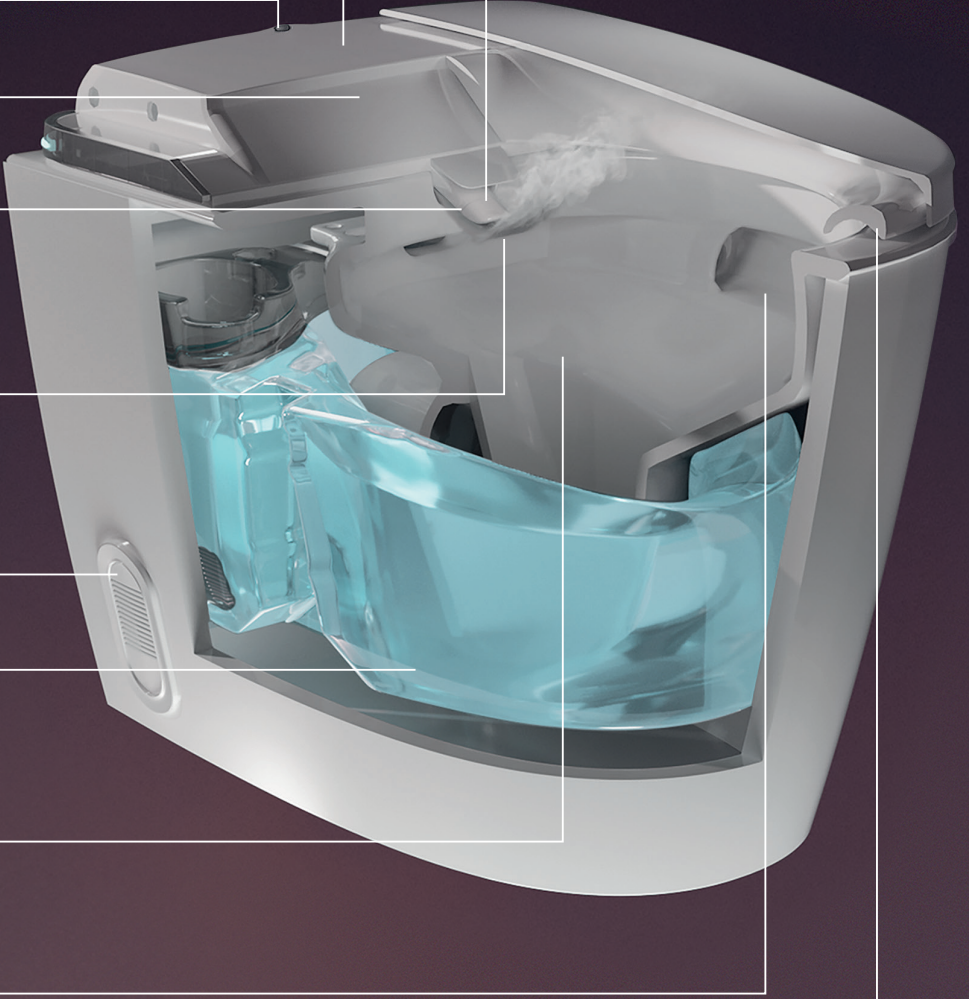

Kolay Çıkarılabilen Isıtmalı Klozet Kapağı: Kullanıcılar sıcaklık ayarını seçebilir ve mobil uygulama ile programlayabilir. Temizlik ve bakımı kolaylaştırmak için kolayca çıkarılabilir.

Roca Rimless® Vortex: Su akışını, yıkama performansını ve temizliği optimize eden özel tasarım.

Coanda Etkisi

Koku Giderici

In-Tank® Entegre Rezervuar

Supraglaze®

Roca Rimless® Vortex Maksimum Hijyen

Supralit®
Kolay Çıkarılabilen Isıtmalı Klozet Kapağı

Hassas Ön Yıkama
Multi-Stream ile Kişiselleştirilmiş Yıkama