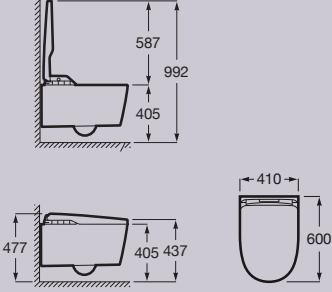

Ölçüler

Ölçüler (mm)

In-Wash® Insignia Yerden Klozet

A803105001

Eco çift sifonlu 4,5/3 litrelik entegre rezervuara sahip akıllı yerden klozet. Roca Rimless® Vortex, üst düzey fonksiyonlar ve Supraglaze® kaplama teknolojisi. Güç kaynağı ile çalışır.