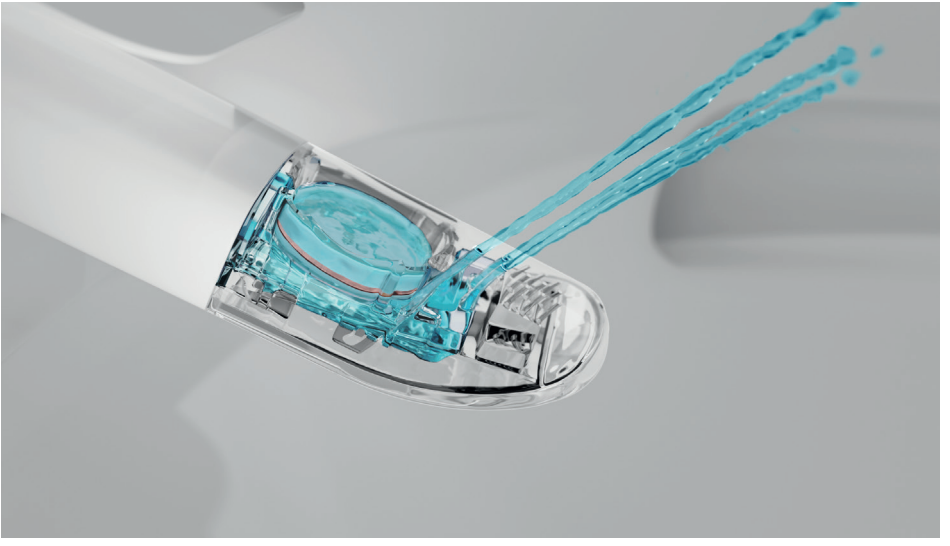

In-Wash® Insignia asma klozet /
Horizon lavabo / Ona lavabo bataryası
/ Iridia ayna / Tempo aksesuarlar

In-Wash® Insignia yerden klozet

Üst fotoğraf:
Aydınlatmalı yan
kontrol paneli

Alt fotoğraf:
In-Wash® Insignia asma klozet

Multi-Stream ile Daha Hassas Yıkama

Farklı yıkama modları ile kişiselleştirilebilir hijyen

Multi-Stream, daha yumuşak ve etkili bir ön yıkama ve daha kişiselleştirilmiş bir arka yıkama için yeni bir teknoloji sunuyor.

Yumuşak Ön Yıkama: Nazik yıkama için dokuz farklı kanaldan su çıkışı.

Multi-Stream ile Arka Yıkama: Farklı tercihlere uygun üç farklı yıkama modu.

Her ikisi için de seçenekler en ince ayrıntısına kadar yapılandırılabilir ve uygulama aracılığıyla kolayca kaydedilebilir.

Kolay Çıkarılabilen Isıtmalı Klozet Kapağı: Kullanıcılar sıcaklık ayarını seçebilir ve mobil uygulama ile programlayabilir. Temizlik ve bakımı kolaylaştırmak için kolayca çıkarılabilir.

Roca Rimless® Vortex: Su akışını, yıkama performansını ve temizliği optimize eden özel tasarım.