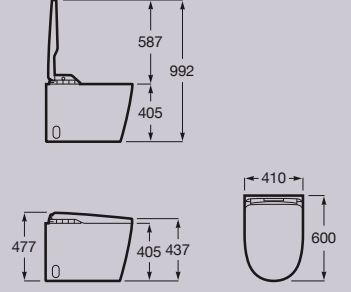

Ölçüler

Fonksiyonlar

Multi-Stream ile
Arka Yıkama

Hassas Ön
Yıkama

Coanda Etkisi

In-Tank®

Roca Rimless®
Vortex

Maksimum
Hijyen

Supraglaze®

UV Işıđı

Otomatik
Açılma/Kapanma

Roca Connect