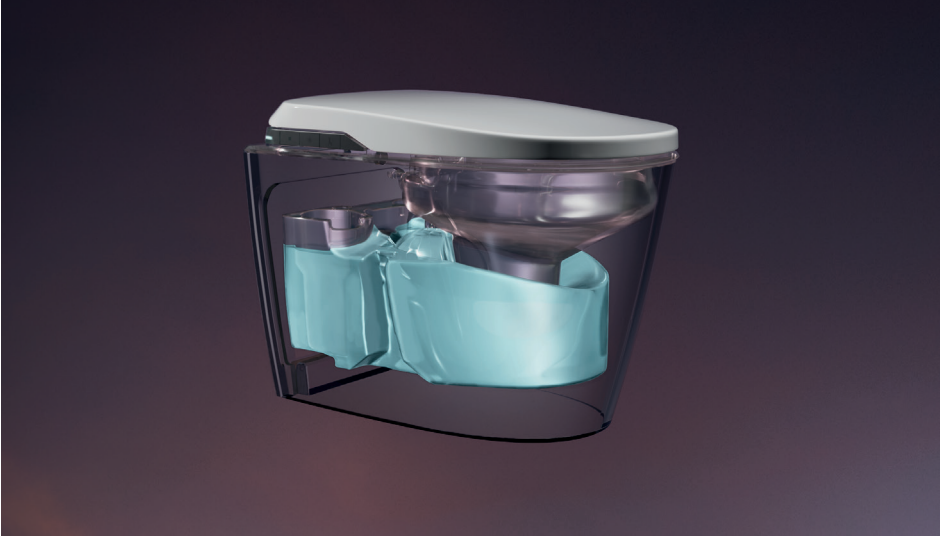

In-Tank®

Roca'nın özel entegre rezervuar teknolojisi

Roca'nın imzası niteliğinde olan In-Tank® teknolojisi, In-Wash® Insignia'da da sunuluyor.

Yer tasarrufu sağlayan In-Tank® teknolojisi, rezervuarı klozete entegre ederek tüm alanlara monte edilmesini kolaylaştırıyor ve estetik bir görüntünün yanı sıra temizliği de kolaylaştırıyor.