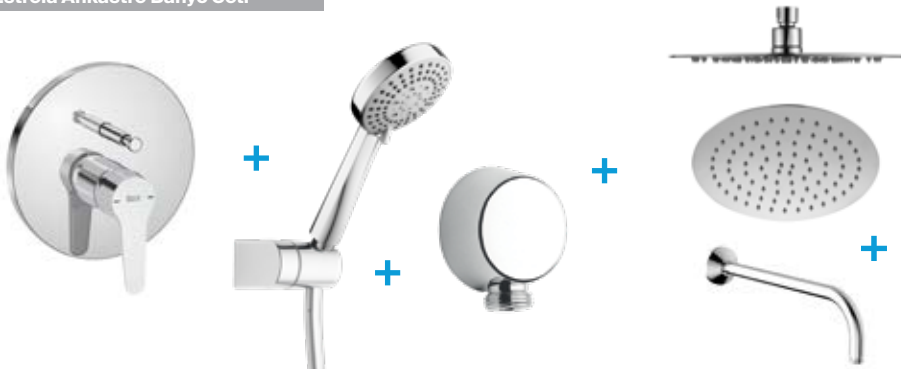

Estreia Ankastrre Banyo Seti