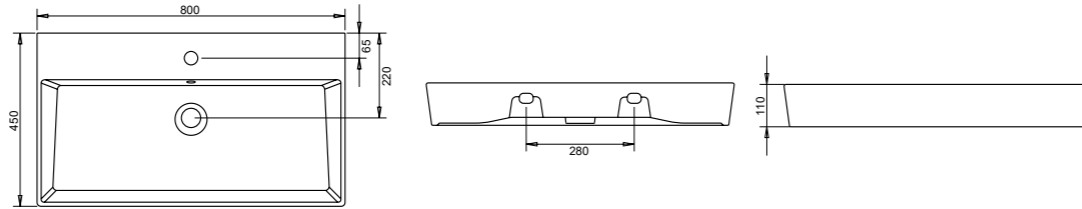

VEGA LAVABO 60 cm / VG 0060
Vega Washbasin 60 cm

105