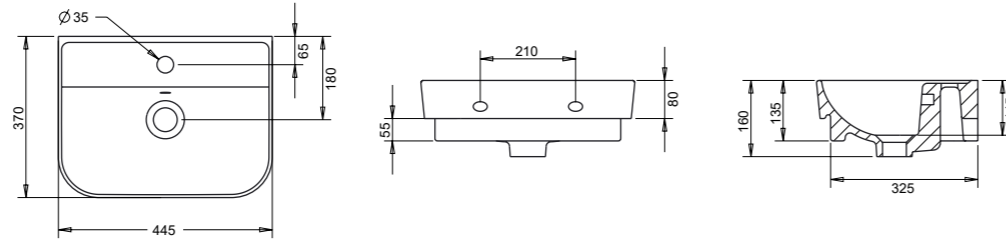

49

LUNA ASMA BİDE (GİZLİ MONTAJ) LN 5611
Luna Wall Hung Bidet - Hidden Fixed

49

LUNA SLİM LAVABO 45 cm / LN 5602
Luna Slim Washbasin 45 cm

51

LUNA SLİM 55 cm / LN 5601
Luna Slim Washbasin 55 cm

51

LUNA SLİM 65 cm / LN 5603
Luna Slim Washbasin 65 cm