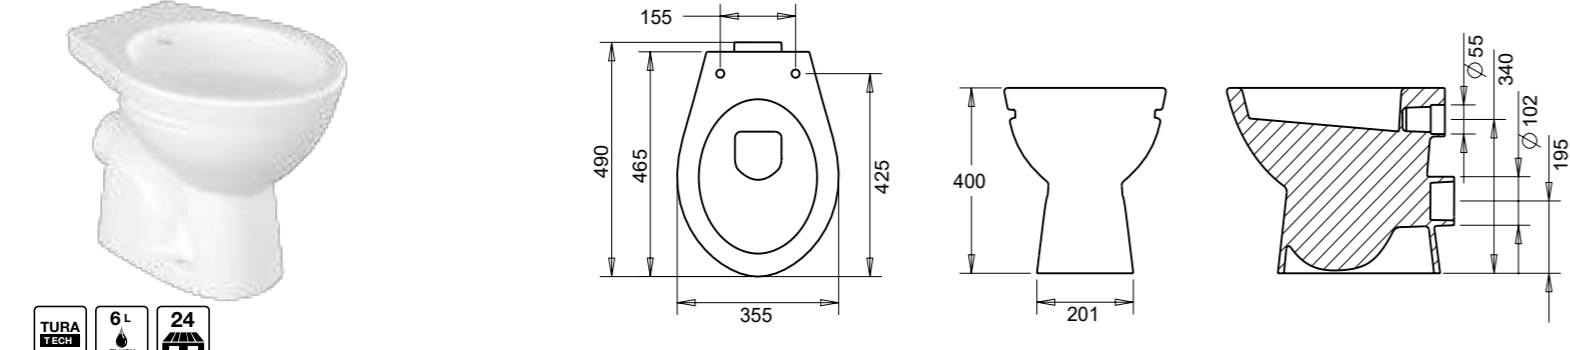

Teknik Detaylar

Technical Information

COUNTER TOP WASH BASIN
Lavabo da appoggio
Lavabo sur comptoir
Aufgesetztes Waschbecken

141

141

143

143

142

142

142