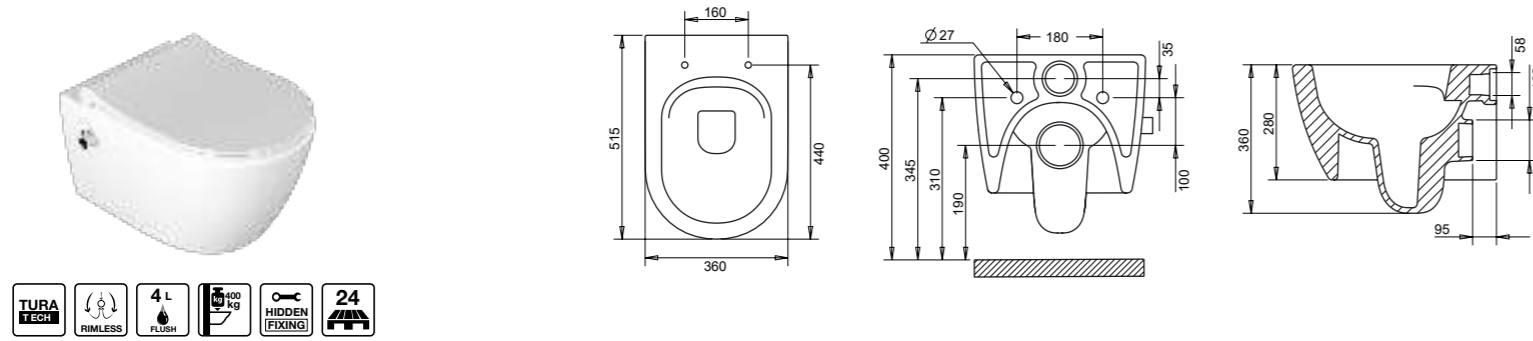

39

RONDO RITA YANDAN MONTAJLI ASMA KLOZET / RND 5516
Rondo Rita Rimless Wall Hung Closet