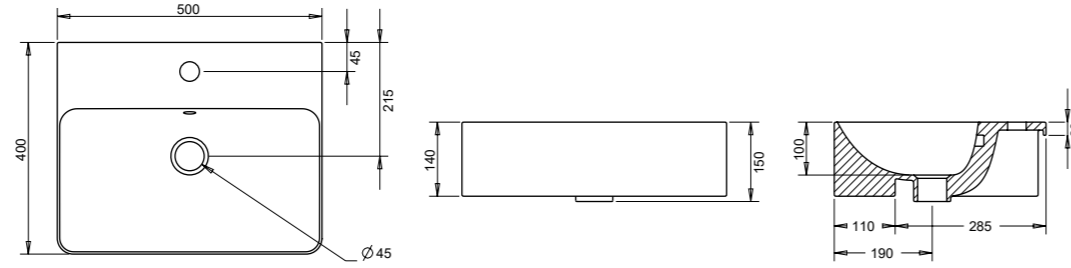

KÖŞE | Köşe Lavabo
Corner Washbasin

5015
40 X 40 cm

CORNER
Angolare
Angulaire
Eckig

CAPRI LAVABO 40 X 50 cm / CPR 1102
Capri Semi Recessed Washbasin

124

NEF LAVABO 40 X 50 cm / NF 1101
Nef Semi Recessed Washbasin