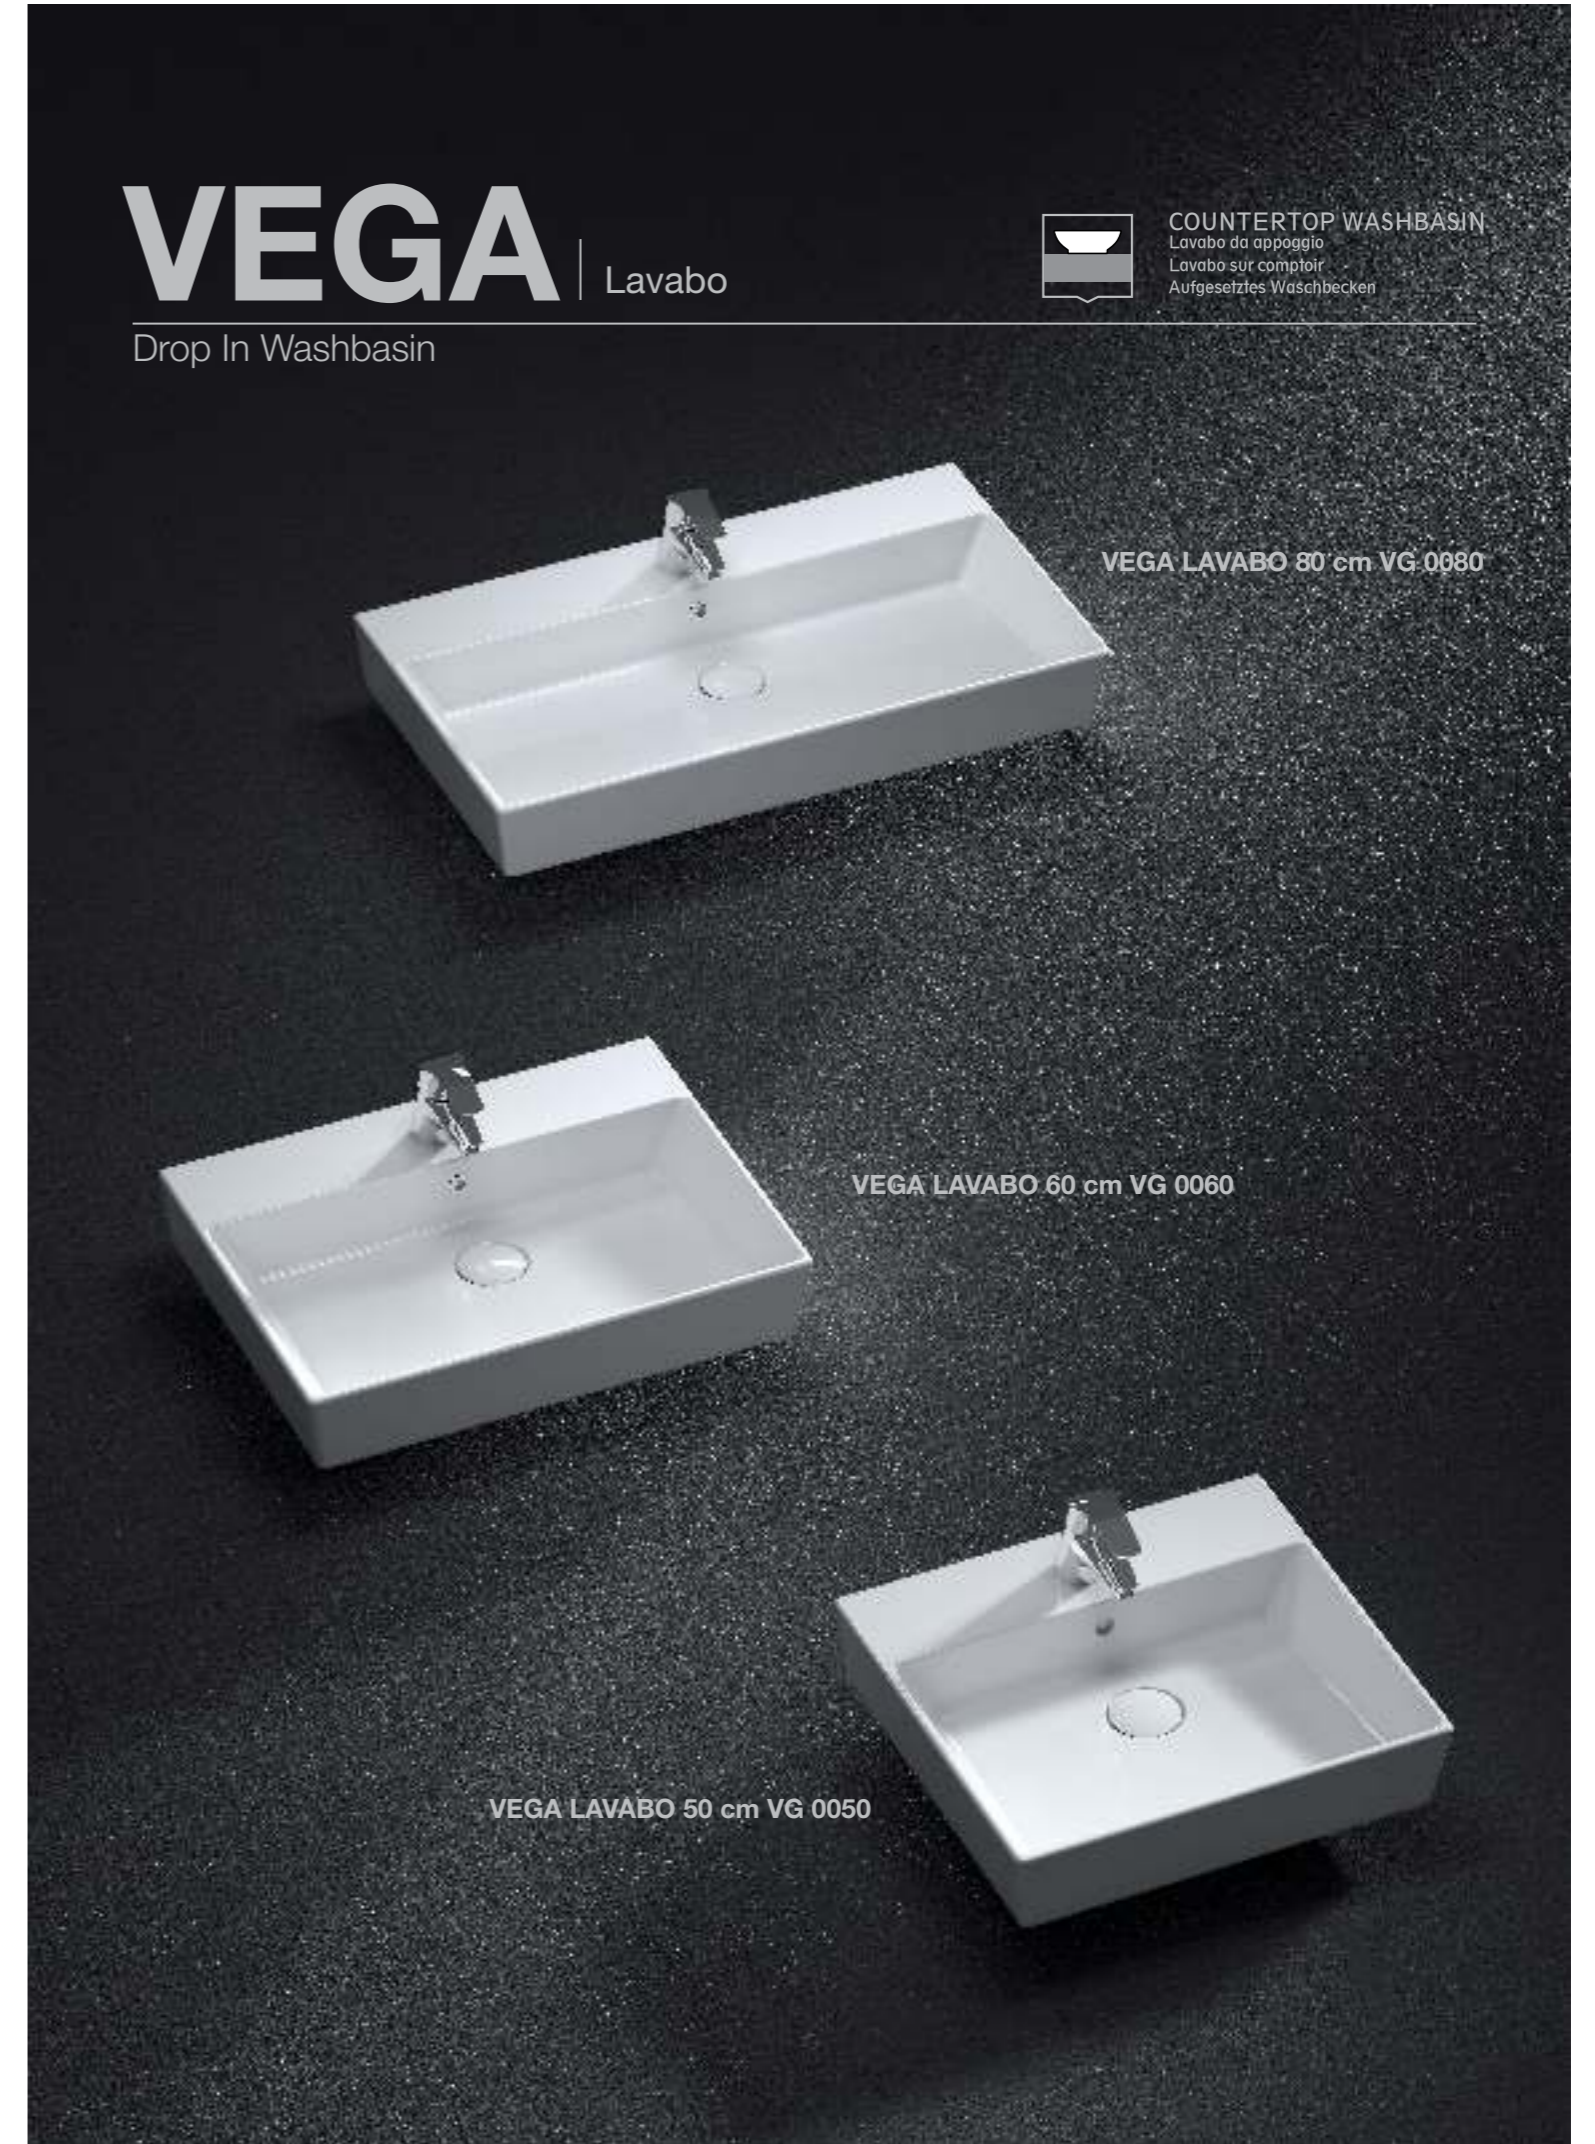

40 X 60 cm

Renk Seçenekleri / Colour Options

Veoga

COUNTERTOP WASHBASIN
Lavabo da appoggio
Lavabo sur comptoir
Aufgesetztes Waschbecken

Renk Seçenekleri / Colour Options

VEGA | Lavabo

Drop In Washbasin

COUNTERTOP WASHBASIN
Lavabo da appoggio
Lavabo sur comptoir
Aufgesetztes Waschbecken