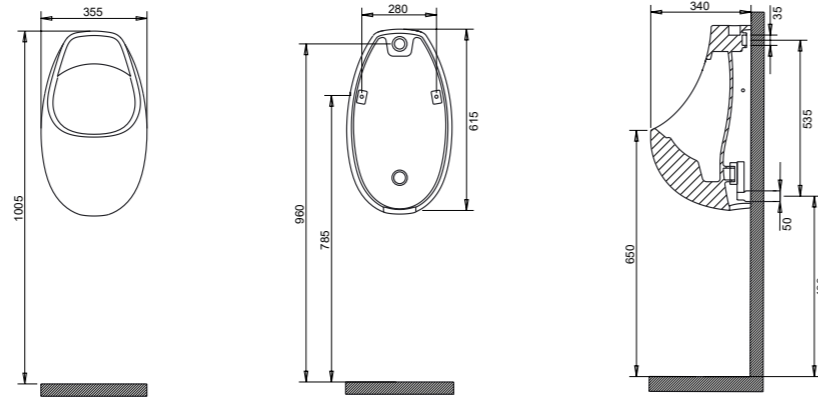

İÇTEN YIKAMALI TUVALET TAŞI 50 x 60 cm / 5205
50x60 cm Squatting Pan

ÇEVRE YIKAMALI TUVALET TAŞI 45 x 58 cm / 5210
45x58 cm Squatting Pan

ETAJER | Shelf

Etajer 10 X 50 cm

054

Etajer 15 X 60 cm

055

ONDA ARKADAN GİRİŞLİ PİSUVAR / 5800
Onda Urinal - Clean Water on the Back