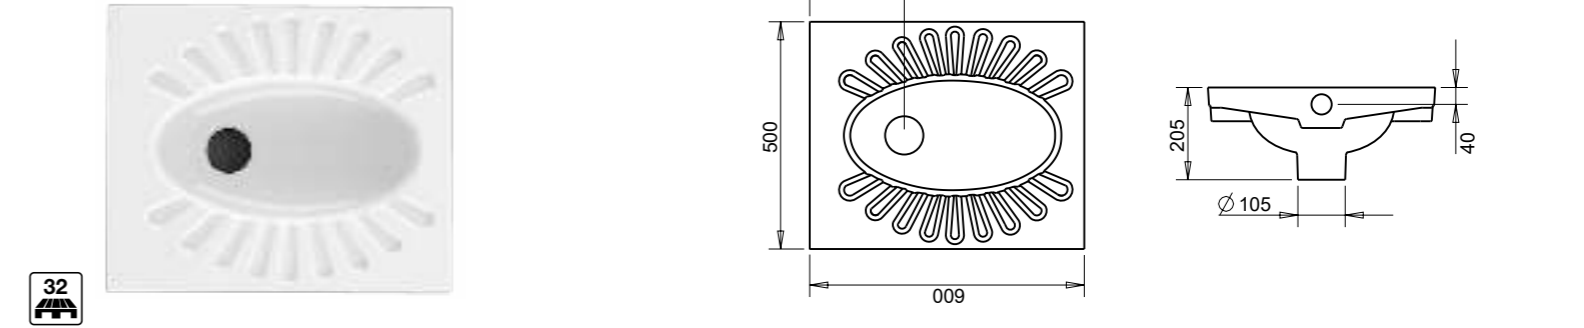

GÜNEŞ MODEL TUVALET TAŞI 50 X 60 cm / 5209
Sun Model Squatting Pan

142

İÇTEN YIKAMALI TUVALET TAŞI 50 X 60 CM / 5205
Squatting Pan