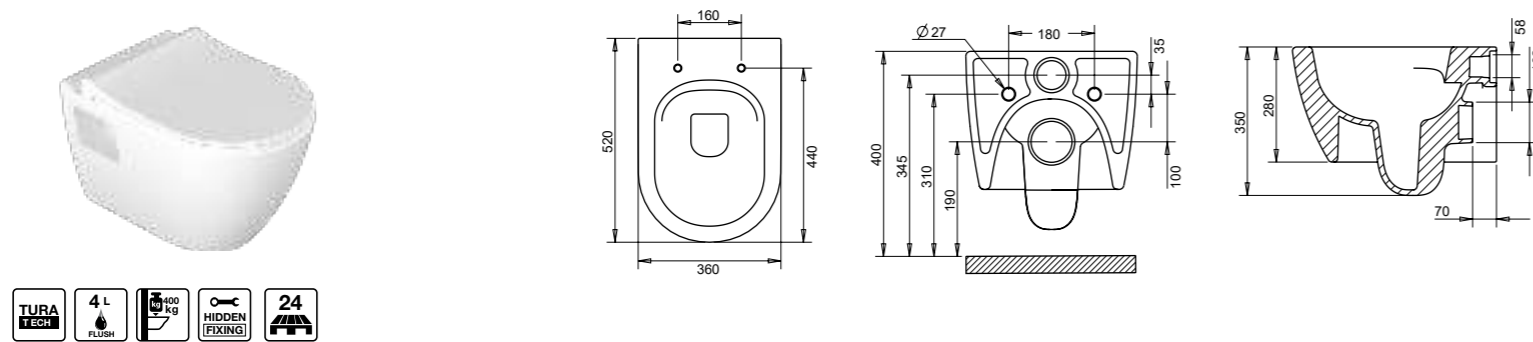

41

RONDO ASMA BIDE / RND 5518
Rondo Wall Hung Bidet