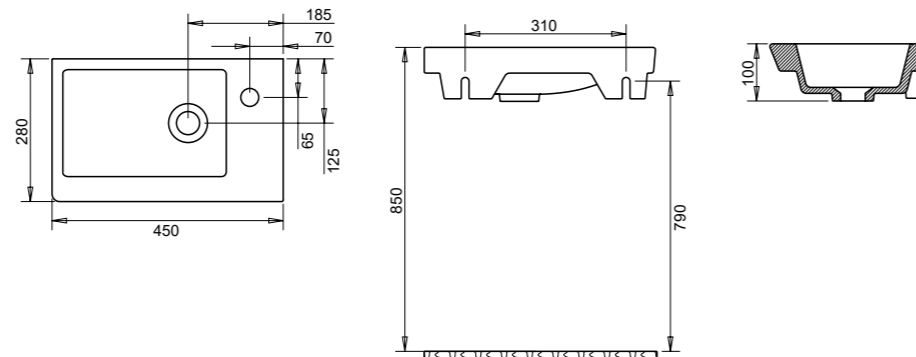

115

SIENA 32 X 52 cm / SN 0802
 Siena Washbasin 32 X 52 cm

115

SIENA 38 X 60 cm / SN 0803
 Siena Washbasin 38X 60 cm

115

IDA 28 X 45 cm / ID 0703
 Ida Washbasin 28X45cm

119

IDA 32 X 50 cm / ID 0704
 Ida Washbasin 28 X 45cm