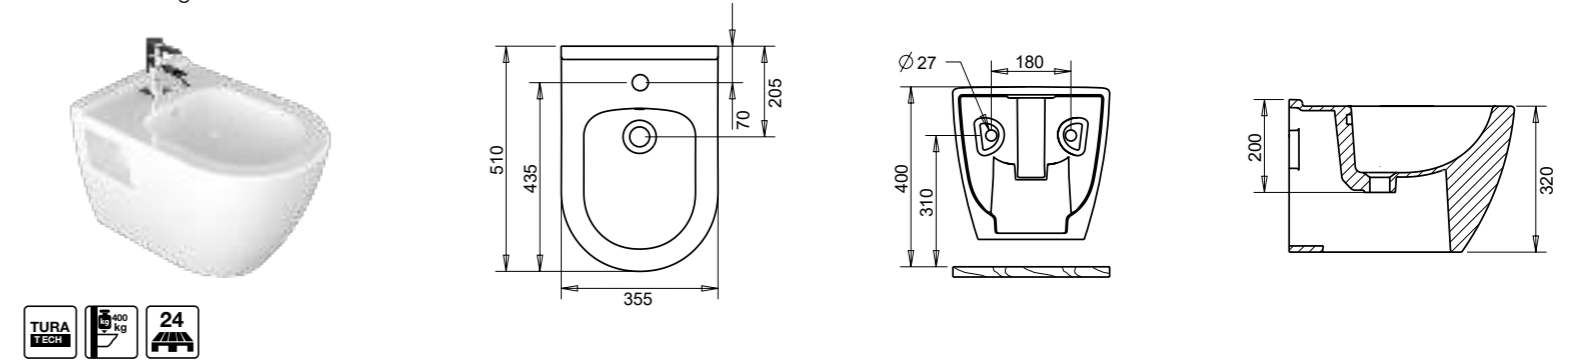

43

COUNTERTOP WASHBASIN

Lavabo da appoggio
Lavabo sur comptoir
Aufgesetztes Waschbecken

WALL HUNG WC

WC sospeso
WC contre le mur
Wandhängendes WC

WALL HUNG BIDET

Bidet sospeso
Bidet suspendu au mur
Wandhängendes Bidet