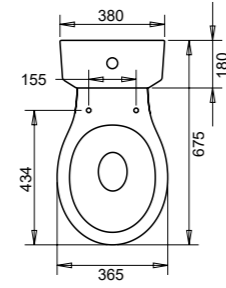

POLO ALTTAN ÇIKIŞLI KLOZET + REZERVUAR / PL 1003 + 1004
Polo Closet S-Trap + Cistern

75

POLO YARIM AYAK LAVABO 55 cm / PL 1001 + 1005
Polo Half Pedestal Washbasin 55 cm

75

POLO KOLON AYAK LAVABO 55 cm / PL 1001 + 1002
Polo Pedestal Washbasin 55 cm