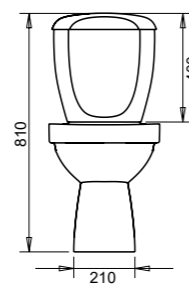

POLO ALTTAN ÇIKIŞLI KLOZET + REZERVUAR / PL 1003 + 1004
Polo Closet S-Trap + Cistern

75

POLO YARIM AYAK LAVABO 55 cm / PL 1001 + 1005
Polo Half Pedestal Washbasin 55 cm

75

POLO KOLON AYAK LAVABO 55 cm / PL 1001 + 1002
Polo Pedestal Washbasin 55 cm