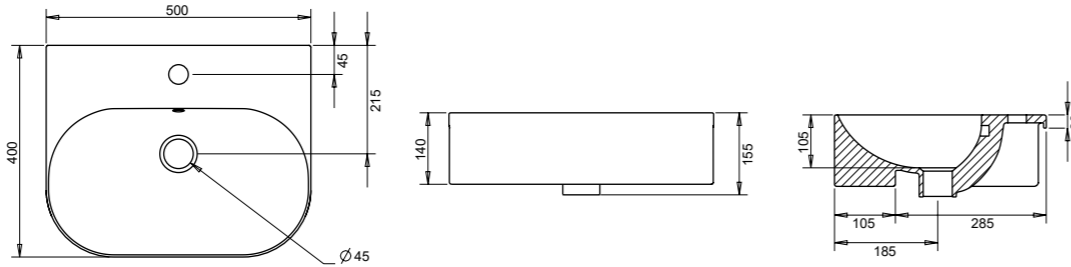

124

125

128

129

130

131

127

127

127

127