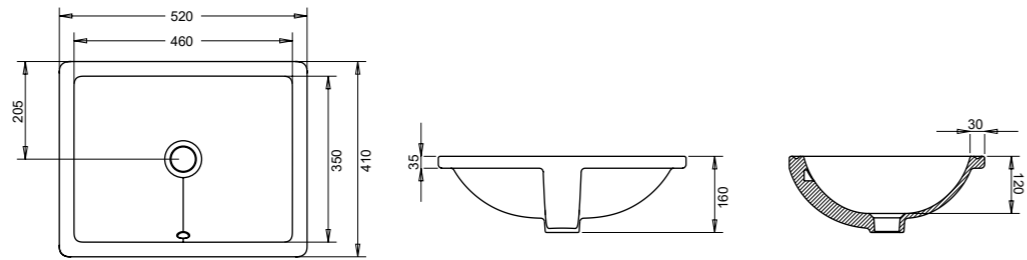

125

HİLTON OVAL LAVABO 37 X 47 cm / 5017
Hilton Under Counter Washbasin

128

HİLTON KARE LAVABO 41 X 52 cm / 5027
Hilton Under Counter Washbasin

129

EVIYE 40 X 50 cm / 5008
Sink

130

KÖŞE LAVABO 40 X 40 cm / 5015
Corner Washbasin