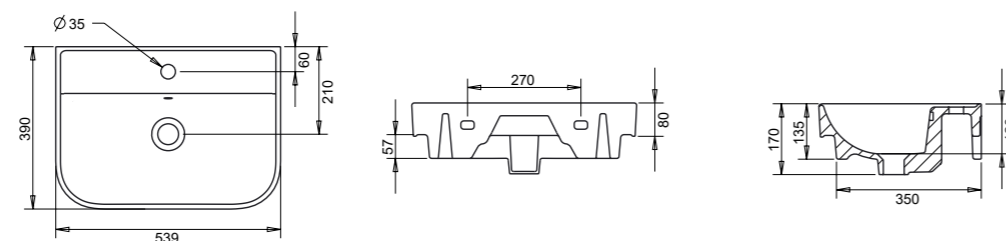

49

LUNA ASMA BİDE (GİZLİ MONTAJ) LN 5611
Luna Wall Hung Bidet - Hidden Fixed

49

LUNA SLİM LAVABO 45 cm / LN 5602
Luna Slim Washbasin 45 cm

51

LUNA SLİM 55 cm / LN 5601
Luna Slim Washbasin 55 cm

51

LUNA SLİM 65 cm / LN 5603
Luna Slim Washbasin 65 cm