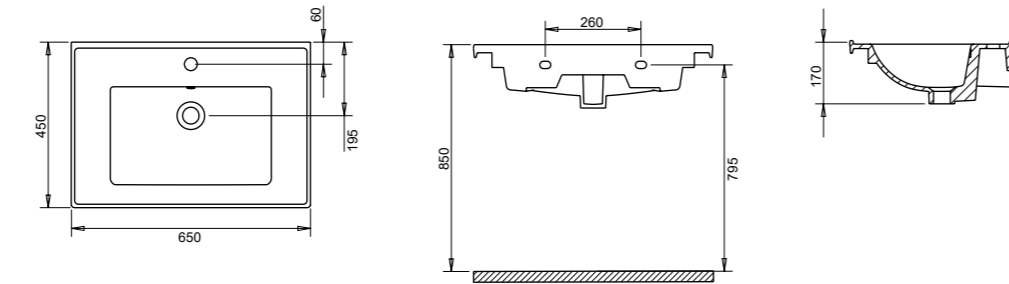

109

BELLA LAVABO 80 cm / BL 0402
Bella washbasin 80 cm

109

BELLA LAVABO 65 cm / BL 0401
Bella washbasin 65 cm

109

SAFİR ETAJERLİ LAVABO 80 cm / S 0302
Safir Washbasin Withshelf 80 cm

111

SAFİR ETAJERLİ LAVABO 65 cm / S 0301
Safir Washbasin Withshelf 65 cm