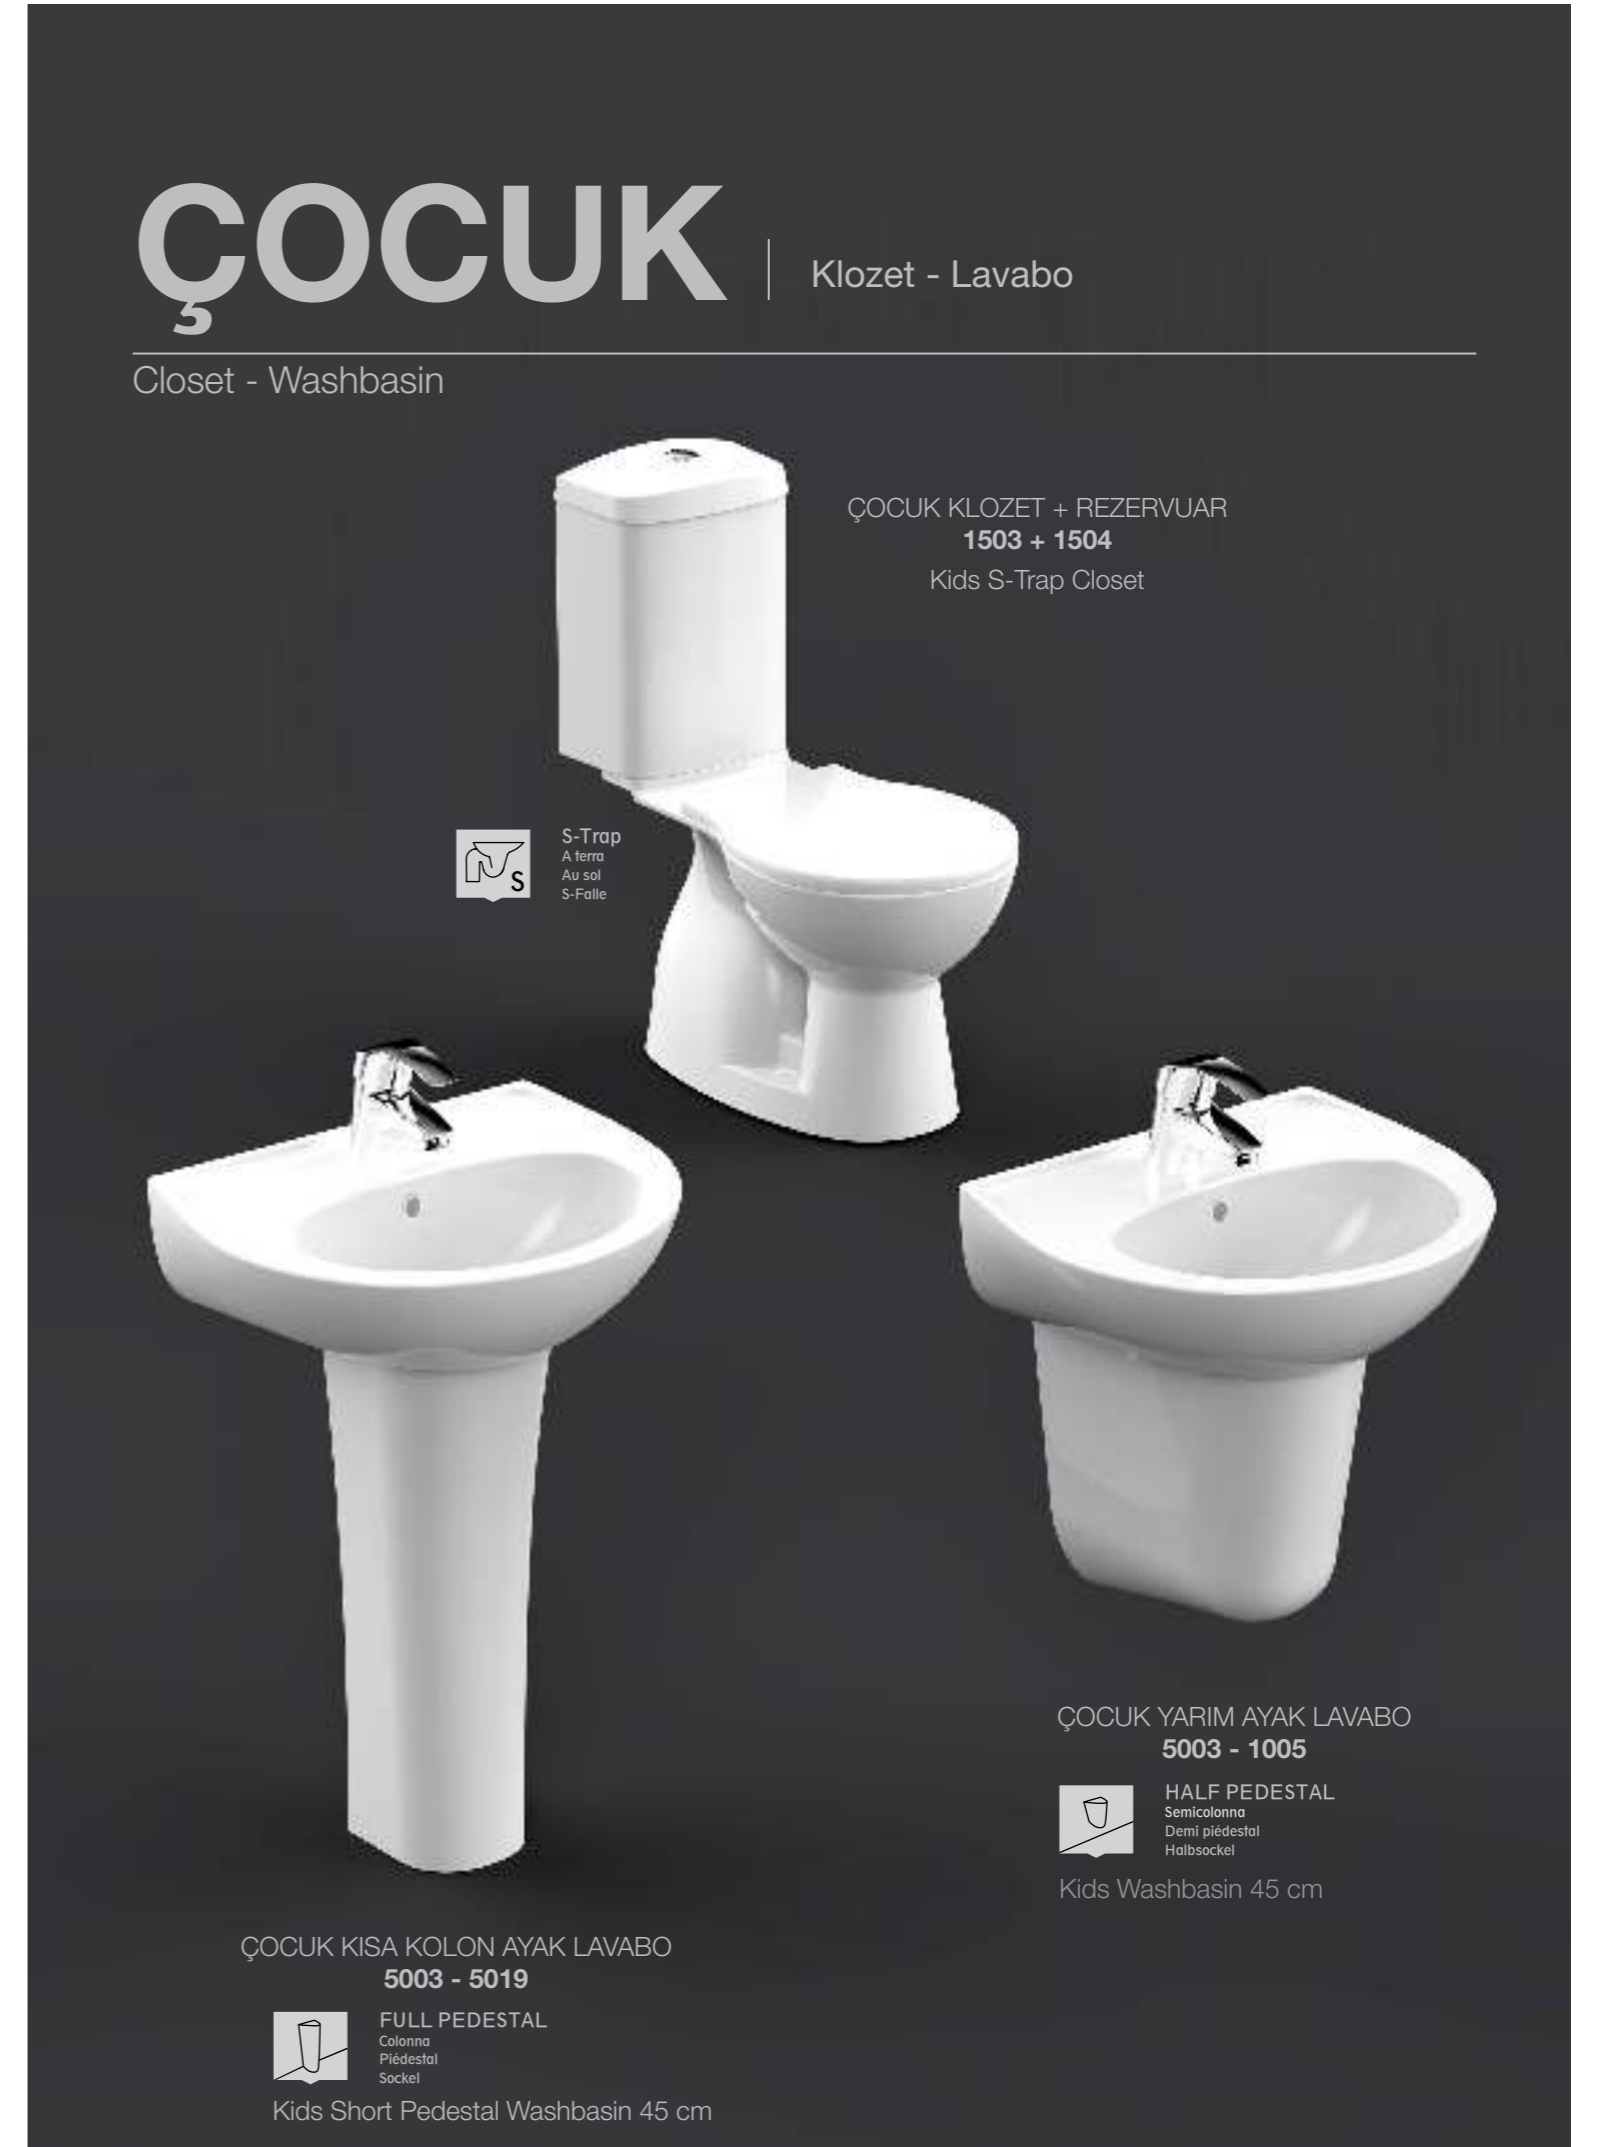

HALF PEDESTAL
Semicolonna
Demi piédestal
Halbsockel

Polo Half Pedestal Washbasin 55 cm

HALF PEDESTAL
Semicolonna
Demi piédestal
Halbsockel

S-Trap
A terra
Au sol
S-Falle

ÇOCUK

Klozet - Lavabo

Closet - Washbasin