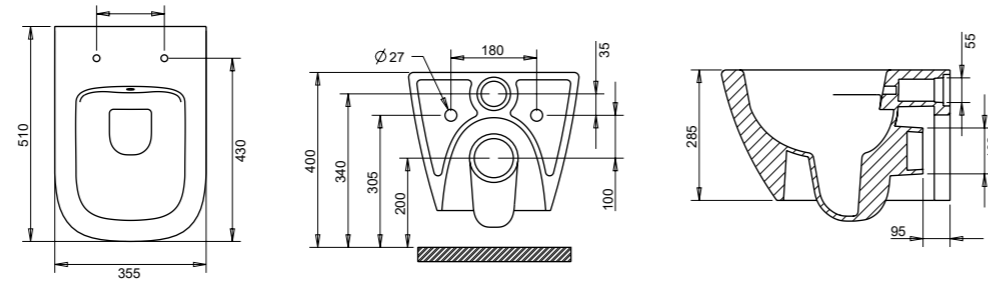

LUNA SLİM 45 cm LN 5602

LUNA SLİM 55 cm LN 5601

LUNA SLİM 65 cm LN 5603

LUNA RIMLESS ASMA KLOZET GİZLİ MONTAJ / LN 5610
Luna Rimless Wall Hung Closet - Hidden Fixed

49

LUNA RIMLESS ASMA KLOZET (ANKASTRE MUSLUKLU) / LN 5610-01
Luna Rimless Wall Hung Closet With integrated Mixer