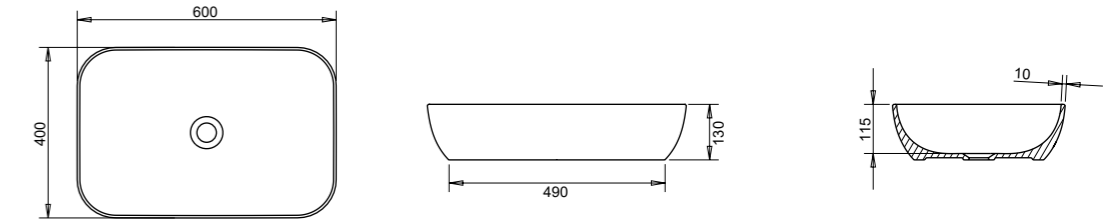

Teknik Detaylar

Technical Information

COUNTERTOP WASHBASIN
Lavabo da appoggio
Lavabo sur comptoir
Aufgesetztes Waschbecken

COUNTERTOP WASHBASIN
Lavabo da appoggio
Lavabo sur comptoir
Aufgesetztes Waschbecken

85

87

89

91

93

95