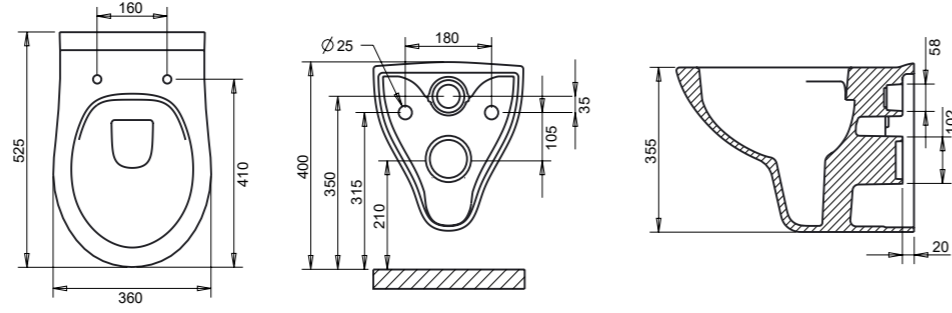

Plaza Closet S-Trap

p-Trap
A parete
Murale
P-Falle

PLAZA ARKADAN ÇIKIŞLI KLOZET + SLİM REZERVUAR

PLZ 1706+1304

Plaza Closet P-Trap

PERA RIMLESS ASMA KLOZET / PR 3510
Pera Rimless Wall Hung Closet

54

OMEGA DUVARA DAYALI KLOZET+SLIM REZERVUAR / OMG 1303+1704
Omega Back To Wall Closet + Slim Cistern