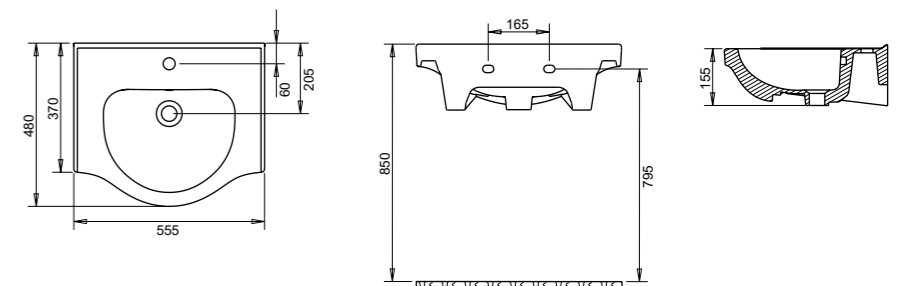

124

125

128

129

130

131

127

127

127

127