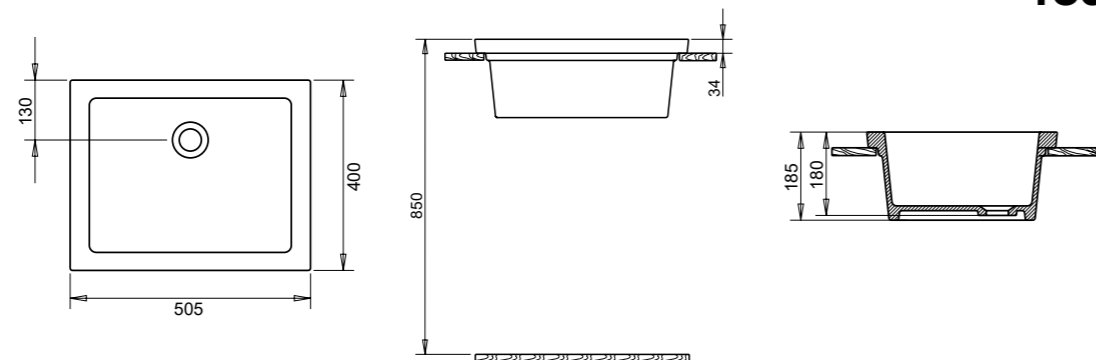

125

HİLTON OVAL LAVABO 37 X 47 cm / 5017
Hilton Under Counter Washbasin

128

HİLTON KARE LAVABO 41 X 52 cm / 5027
Hilton Under Counter Washbasin

129

EVIYE 40 X 50 cm / 5008
Sink

130

KÖŞE LAVABO 40 X 40 cm / 5015
Corner Washbasin