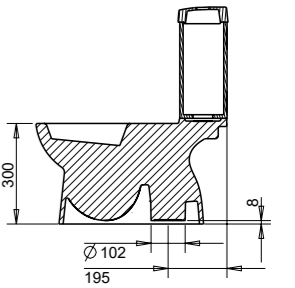

ÇOCUK KLOZET + REZERVUAR / 1503 + 1504
Kids S-Trap Closet + Cistern