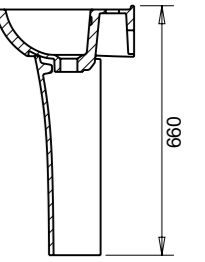

ÇOCUK KISA KOLON AYAK LAVABO / 5003 - 5019
Kids Short Pedestal Washbasin 45 cm