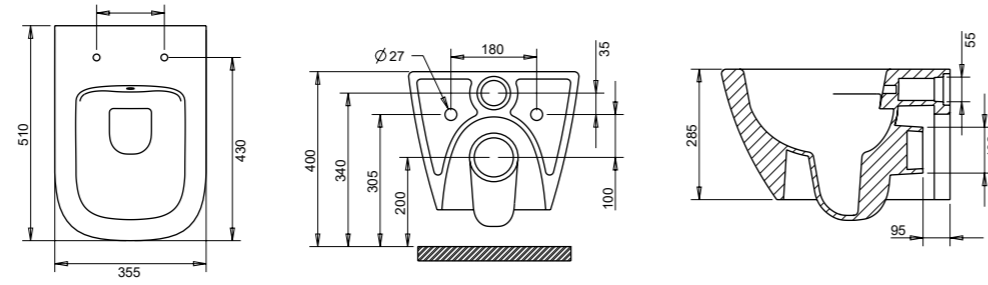

49

49

49

51

51

51

COUNTERTOP WASHBASIN
Lavabo da appoggio
Lavabo sur comptoir
Aufgesetztes Waschbecken

LUNA