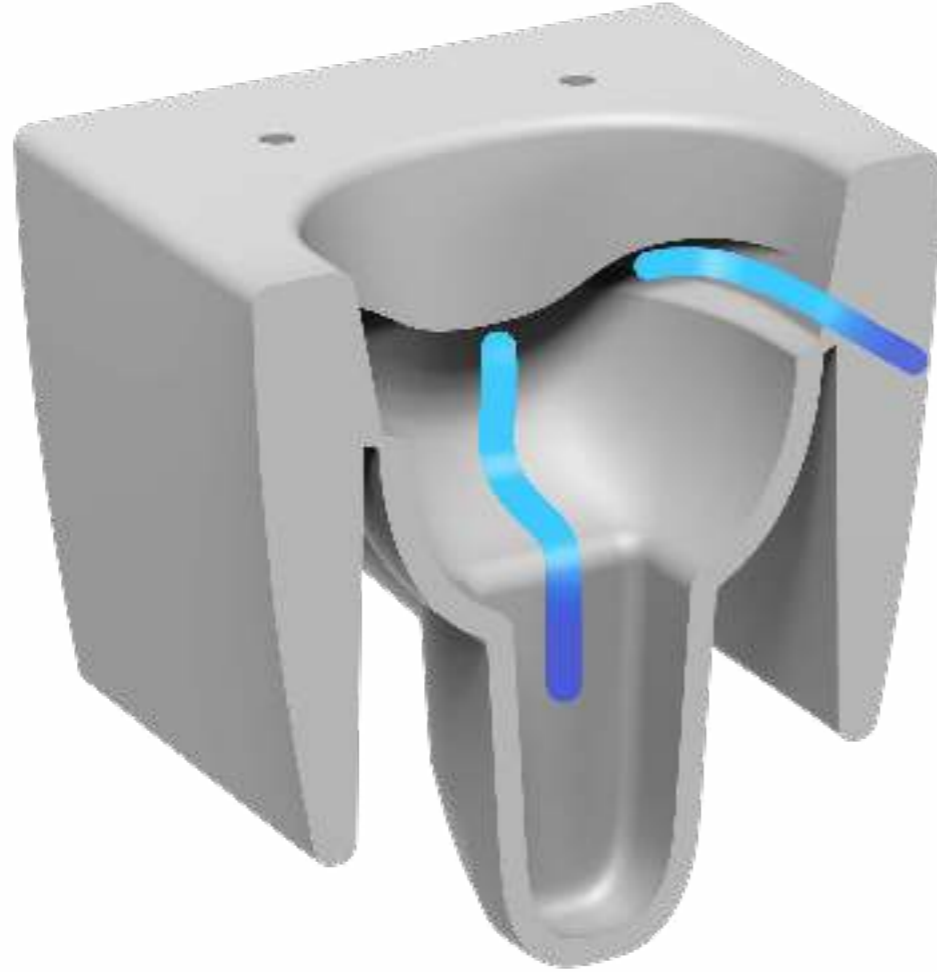

RONDO ASMA BİDE / Rondo Wall Hung Bidet

RND 5518

RIM LESS

RIMLESS YIKAMA SİSTEMİ

Çerçevesiz bir tuvalet, geleneksel bir tuvalette suyun normalde akacağı, kenarı olmayan bir tuvalettir. Suyun aşağı doğru akması yerine, çerçevesiz bir tuvalet, suyu kenara ve klozetin çevresine doğru hiçbir noktayı kaçırmadan püskürten bir yıkama sistemine sahiptir.

Çerçevesiz bir tuvalet, sifon sırasında suyun kaseye girme şeklini değiştirir. Suyu yanlardan yatay olarak kaseye iten, arkaya monte edilmiş bir vana kullanır. Atıkların girip sıkışabileceği gizli çatlaklar yoktur. Her seferinde daha temiz bir yıkama sağlar.

RIMLESS TECHNOLOGY

A rimless toilet is a toilet without a rim where the water would normally flow from in a traditional toilet. Instead of water flushing down, a rimless toilet has a flushing system that shoots water towards the edge and around the toilet bowl leaving no spots missed.

A rimless toilet changes the way water enters the bowl during flushing. It uses a rear-mounted valve that pushes water into the bowl horizontally along the sides. There are no hidden crevices for waste to enter and get stuck. It produces a cleaner flush every time.