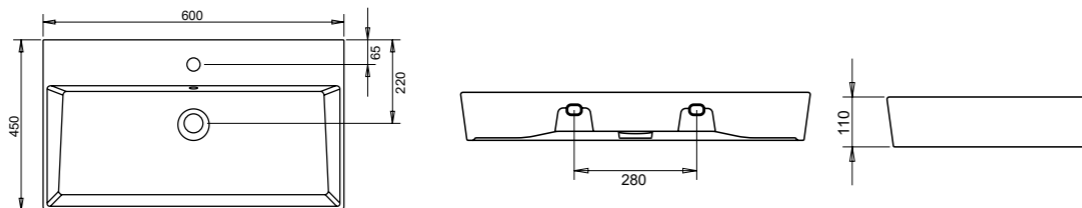

Teknik Detaylar

Technical Information

101

105

105

105

VEGA Washbasin

COUNTERTOP WASHBASIN
Lavabo da appoggio
Lavabo sur comptoir
Aufgesetztes Waschbecken