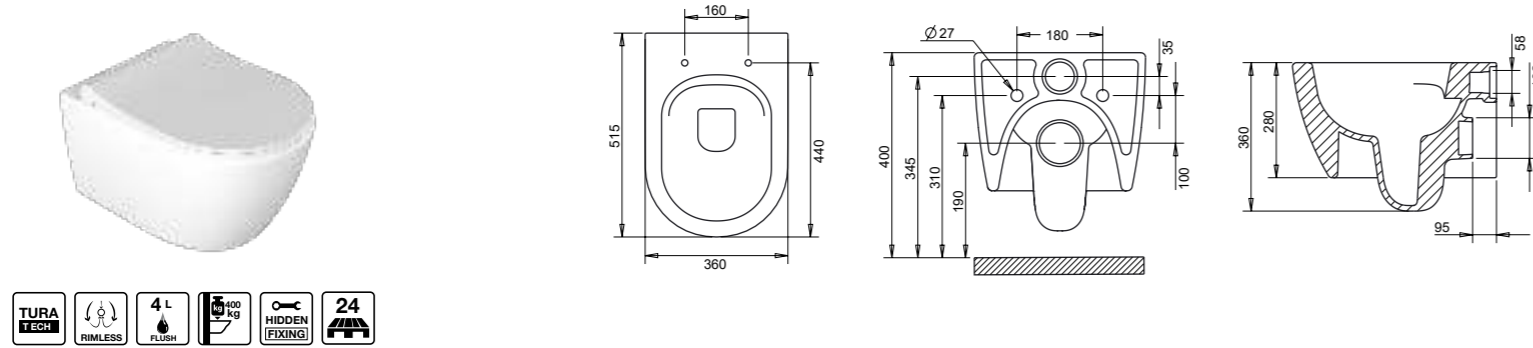

RND 5513

RONDO TORNADO ASMA KLOZET / RND 5514
Rondo Tornado Wall Hung Closet

35

RONDO RIMLESS ASMA KLOZET RND 5512
Rondo Rimless Wall Hung Closet

39

RONDO RIMLESS ASMA KLOZET (ANKASTRE MUSLUKLU) / RND 5512-1
Rondo Rimless Wall Hung Closet With Integrated Mixer