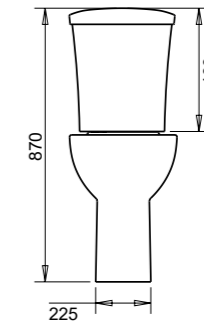

ENGELLİ ALTTAN ÇIKIŞLI KLOZET / ENG 1603 + 8004
Disabled Closet S-Trap