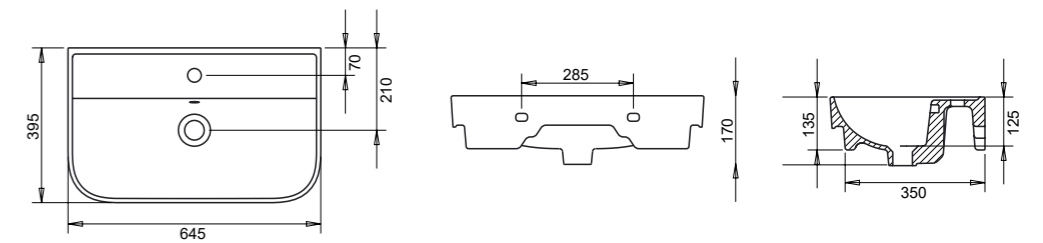

COUNTERTOP WASHBASIN
Lavabo da appoggio
Lavabo sur comptoir
Aufgesetztes Waschbecken

LUNA