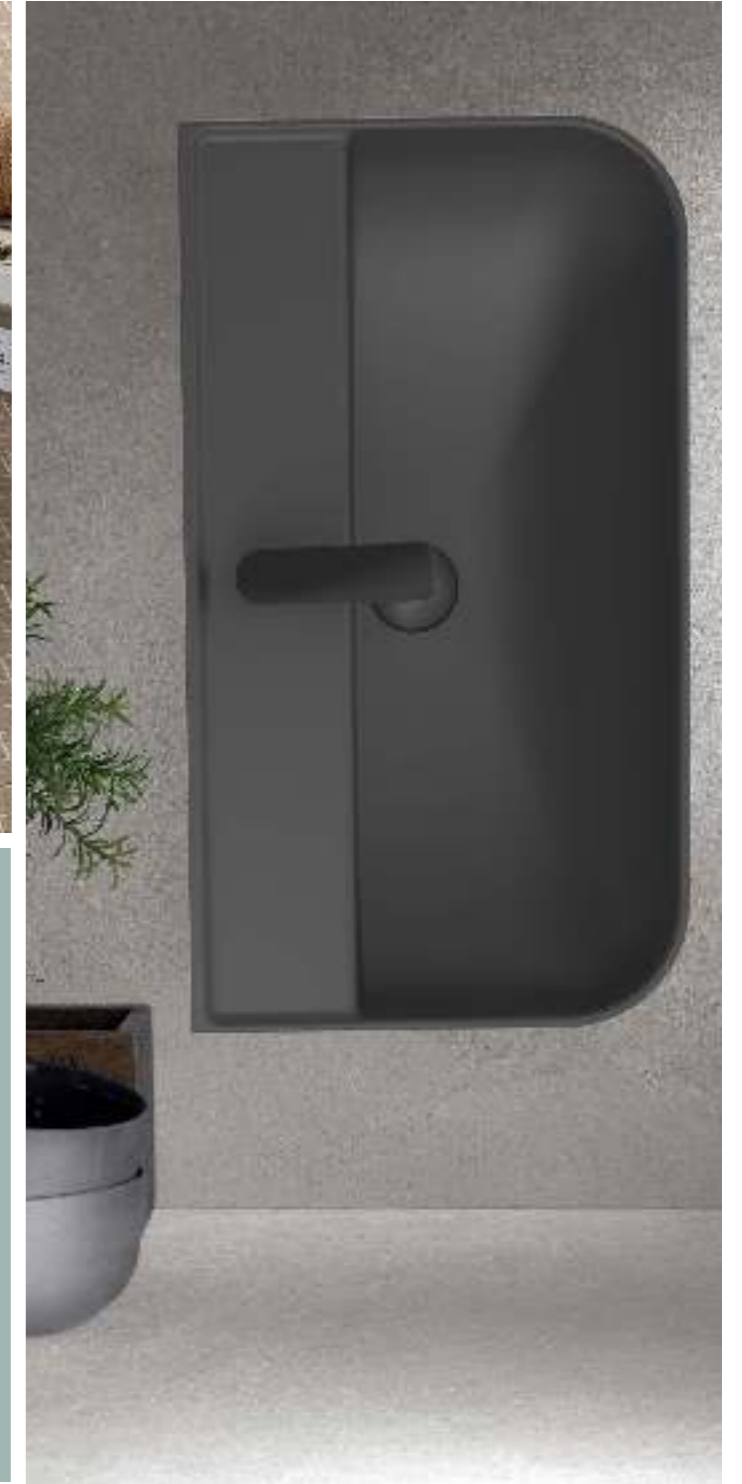

Quality is first engineering