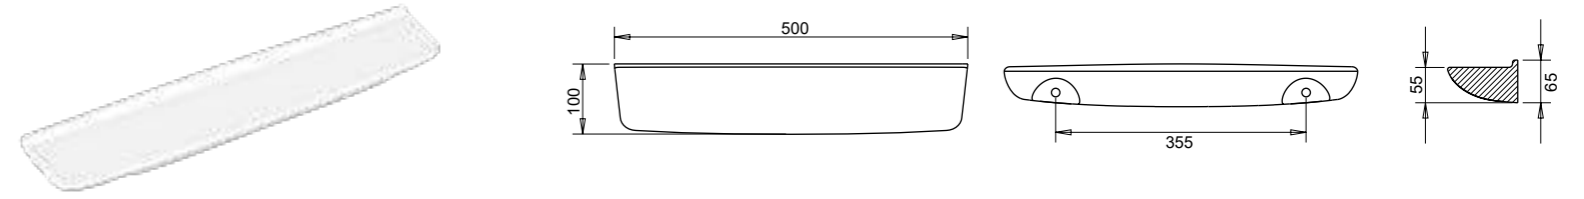

141

ARKADAN ÇIKIŞLI TEK KLOZET / 5505
Closet P-Trap

141

ETAJER 10 X 50 cm / 054
Shelf 10x50 cm

143

ETAJER 15 X 60 cm / 055
Shelf 15x60 cm

143

GÜNEŞ MODEL TUVALET TAŞI 50 X 60 cm / 5209
Sun Model Squatting Pan