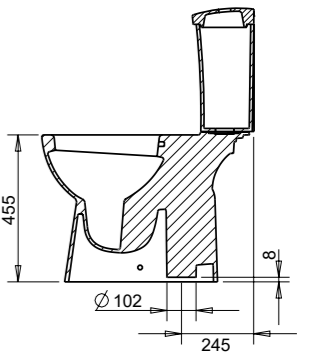

ENGELLİ ALTTAN ÇIKIŞLI KLOZET / ENG 1603 + 8004
Disabled Closet S-Trap