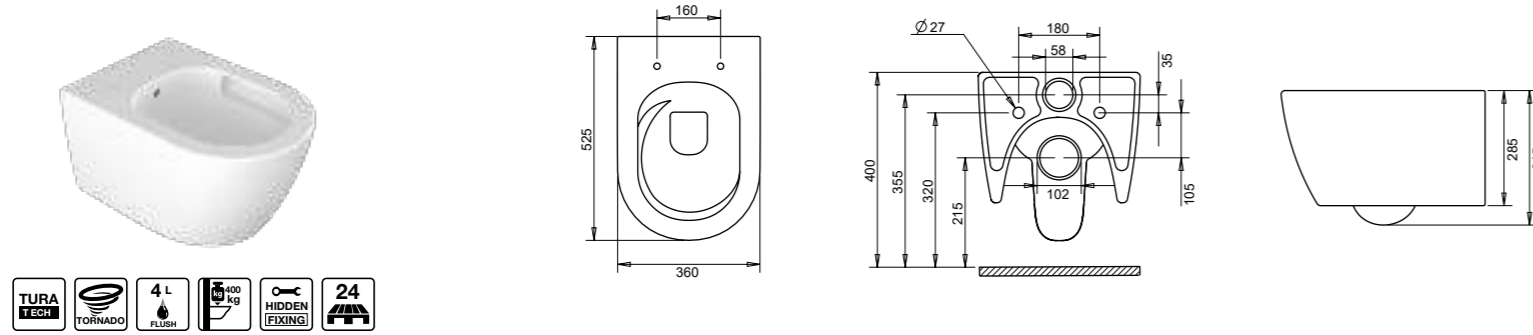

35

RONDO RIMLESS ASMA KLOZET RND 5512
Rondo Rimless Wall Hung Closet