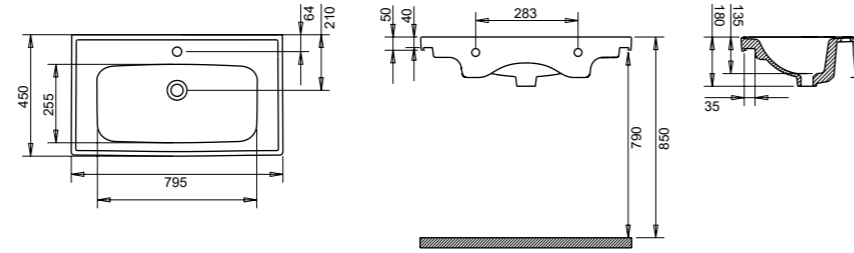

109

BELLA LAVABO 80 cm / BL 0402
Bella washbasin 80 cm

109

BELLA LAVABO 65 cm / BL 0401
Bella washbasin 65 cm

109

SAFİR ETAJERLİ LAVABO 80 cm / S 0302
Safir Washbasin Withshelf 80 cm

111

SAFİR ETAJERLİ LAVABO 65 cm / S 0301
Safir Washbasin Withshelf 65 cm