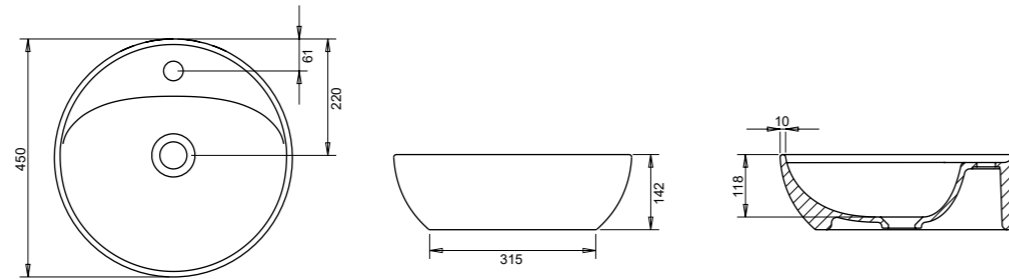

Teknik Detaylar

Technical Information

COUNTERTOP WASHBASIN
Lavabo da appoggio
Lavabo sur comptoir
Aufgesetztes Waschbecken

COUNTERTOP WASHBASIN
Lavabo da appoggio
Lavabo sur comptoir
Aufgesetztes Waschbecken

85

87

89

91

93

95