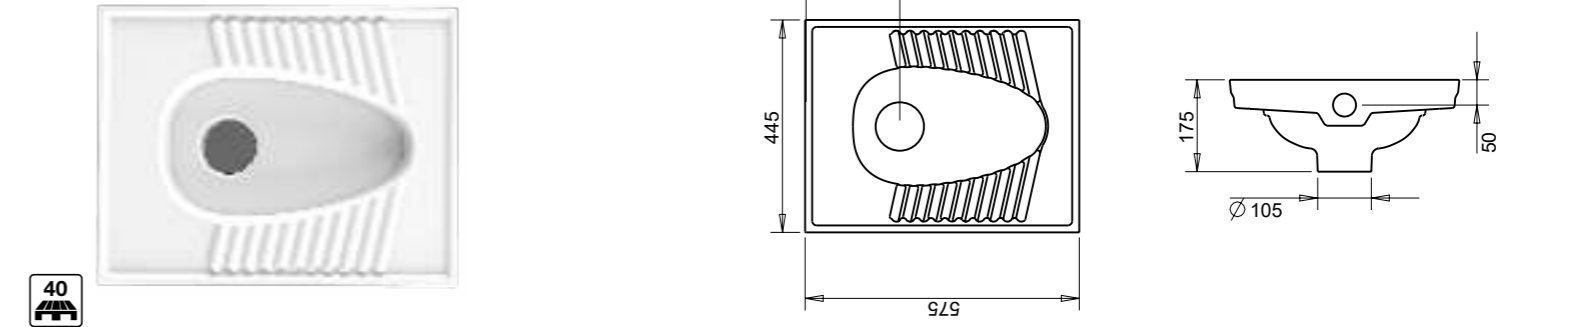

142

İÇTEN YIKAMALI TUVALET TAŞI 50 X 60 CM / 5205
Squatting Pan

142

ÇEVRE YIKAMALI TUVALET TAŞI 45 X 58 CM / 5210
Squatting Pan

142

KLOZET KAPAKLARI

SEAT COVER / Flushing Mechanism
DUROPLAST-UF-SOFT CLOSE

Ürün Adı Product	Uyumlu Klozet Compatible With	Özellikler Properties
	Omega Alize Rondo	Duroplast Soft Close Metal Hinge
Slim Elegance		
	Omega Alize Rondo	Duroplast Soft Close Metal Hinge
Elegance		
	Omega Alize Rondo Tornado	Duroplast Soft Close Metal Hinge
Grande		
	Polo-Classic Single Piece Engelli Klozet Kapağı (Disabled)	Duroplast Soft Close Metal Hinge
Nice		
	Plaza	Duroplast Soft Close Metal Hinge
Arya		
	Luna	Duroplast Soft Close Metal Hinge
Lento		