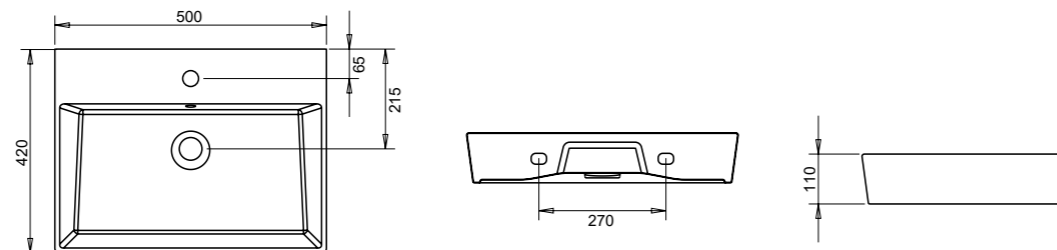

105

VEGA LAVABO 60 cm / VG 0060
Vega Washbasin 60 cm

105

VEGA LAVABO 50 cm / VG 0050
Vega Washbasin 50 cm

105

VEGA Washbasin

COUNTERTOP WASHBASIN
Lavabo da appoggio
Lavabo sur comptoir
Aufgesetztes Waschbecken