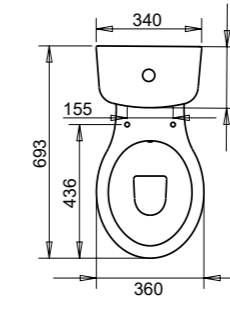

ENGELLİ ALTTAN ÇIKIŞLI KLOZET / ENG 1603 + 8004
Disabled Closet S-Trap