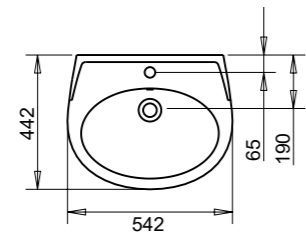

POLO ALTTAN ÇIKIŞLI KLOZET + REZERVUAR / PL 1003 + 1004
Polo Closet S-Trap + Cistern

75

POLO YARIM AYAK LAVABO 55 cm / PL 1001 + 1005
Polo Half Pedestal Washbasin 55 cm

75

POLO KOLON AYAK LAVABO 55 cm / PL 1001 + 1002
Polo Pedestal Washbasin 55 cm