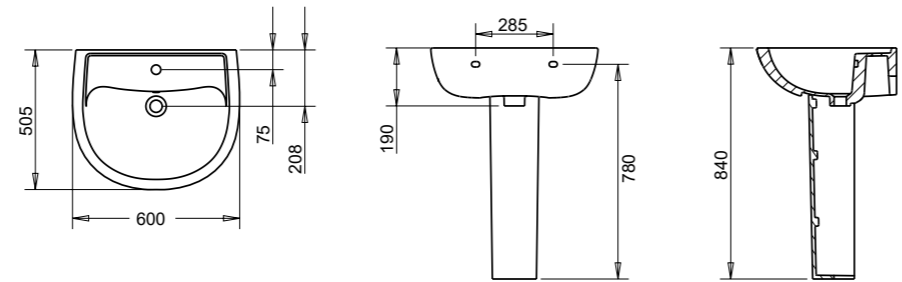

Alize Washbasin 60 cm

ALİZE ALTTAN ÇIKIŞLI KLOZET / ALZ 6003 +1304
Alize Closet S-Trap

69

ALİZE ARKADAN ÇIKIŞLI KLOZET / ALZ 6006 +1304
Alize Closet P-Trap

69

ALİZE BİDE ALZ 6010
Alize Bidet

69

ALİZE KOLON AYAK LAVABO 60 cm ALZ 6001 + 6002
Alize Pedestal Washbasin 60 cm