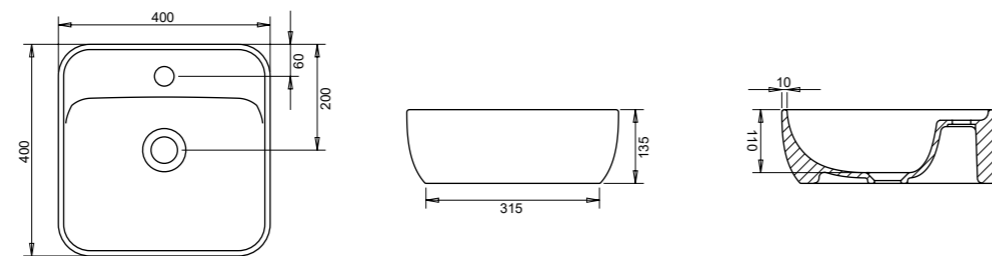

Teknik Detaylar

Technical Information

COUNTERTOP WASHBASIN
Lavabo da appoggio
Lavabo sur comptoir
Aufgesetztes Waschbecken

COUNTERTOP WASHBASIN
Lavabo da appoggio
Lavabo sur comptoir
Aufgesetztes Waschbecken

85

87

89

91

93

95