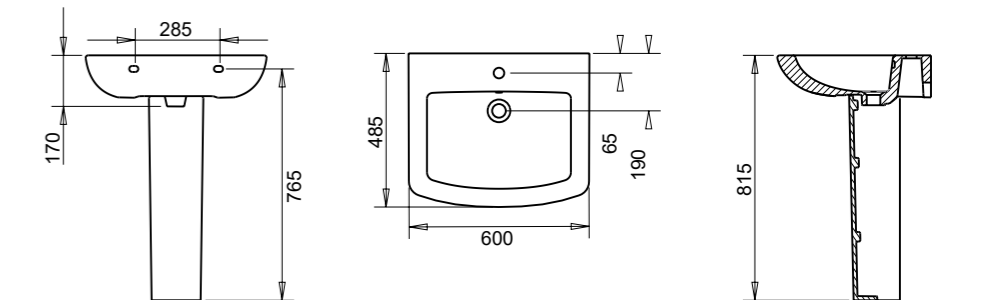

61

PLAZA KOLON AYAK LAVABO 60 cm / PLZ 1701 + 1702
Plaza Pedestal Washbasin 60 cm

61

Alize

ALIZE | Klozet -Bide

Closet - Bide

 HALF PEDESTAL
Semicolonna
Demi piédestal
Halbsockel

ALIZE | Lavabo