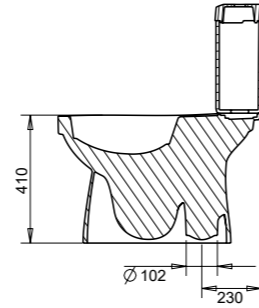

POLO ALTTAN ÇIKIŞLI KLOZET + REZERVUAR / PL 1003 + 1004
Polo Closet S-Trap + Cistern

75

POLO YARIM AYAK LAVABO 55 cm / PL 1001 + 1005
Polo Half Pedestal Washbasin 55 cm

75

POLO KOLON AYAK LAVABO 55 cm / PL 1001 + 1002
Polo Pedestal Washbasin 55 cm