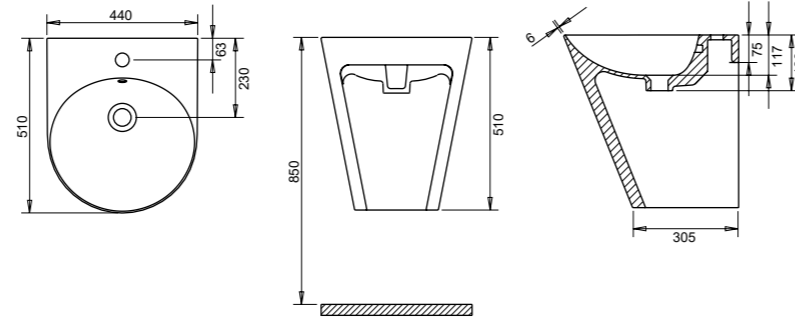

VEGA LAVABO 80 cm VG.0080

VEGA LAVABO 60 cm VG.0060

VEGA LAVABO 50 cm VG.0050

Teknik Detaylar

Technical Information

IGLOO MONOBLOK LAVABO 40 X 60 cm / IGL 5910
Igloo Monoblock Washbasin

101

VEGA LAVABO 80 cm / VG 0080
Vega Washbasin 80 cm