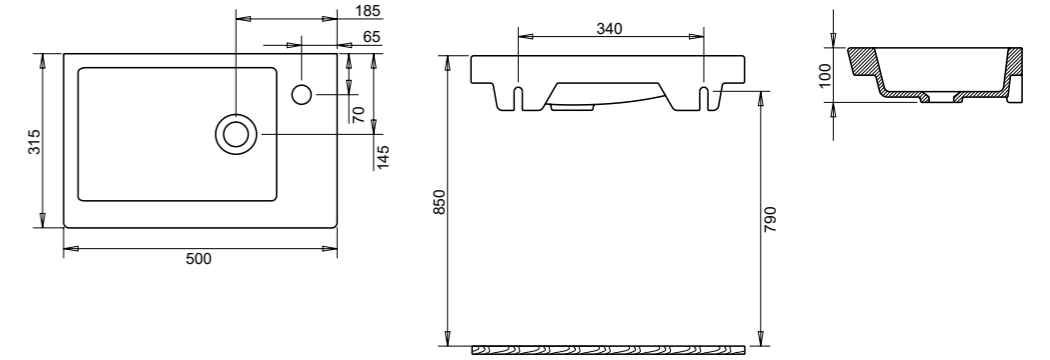

119

SMART 22 X 41 cm / SMR 0715
Smart Washbasin 22 X 41 cm