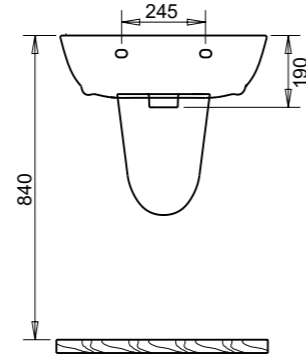

POLO ALTTAN ÇIKIŞLI KLOZET + REZERVUAR / PL 1003 + 1004
Polo Closet S-Trap + Cistern

75

POLO YARIM AYAK LAVABO 55 cm / PL 1001 + 1005
Polo Half Pedestal Washbasin 55 cm

75

POLO KOLON AYAK LAVABO 55 cm / PL 1001 + 1002
Polo Pedestal Washbasin 55 cm