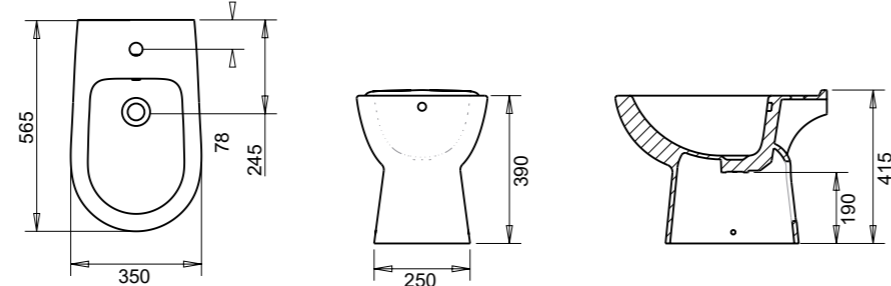

Alize Washbasin 60 cm

ALİZE ALTTAN ÇIKIŞLI KLOZET / ALZ 6003 +1304
Alize Closet S-Trap

69

ALİZE ARKADAN ÇIKIŞLI KLOZET / ALZ 6006 +1304
Alize Closet P-Trap

69

ALİZE BİDE ALZ 6010
Alize Bidet

69

ALİZE KOLON AYAK LAVABO 60 cm ALZ 6001 + 6002
Alize Pedestal Washbasin 60 cm