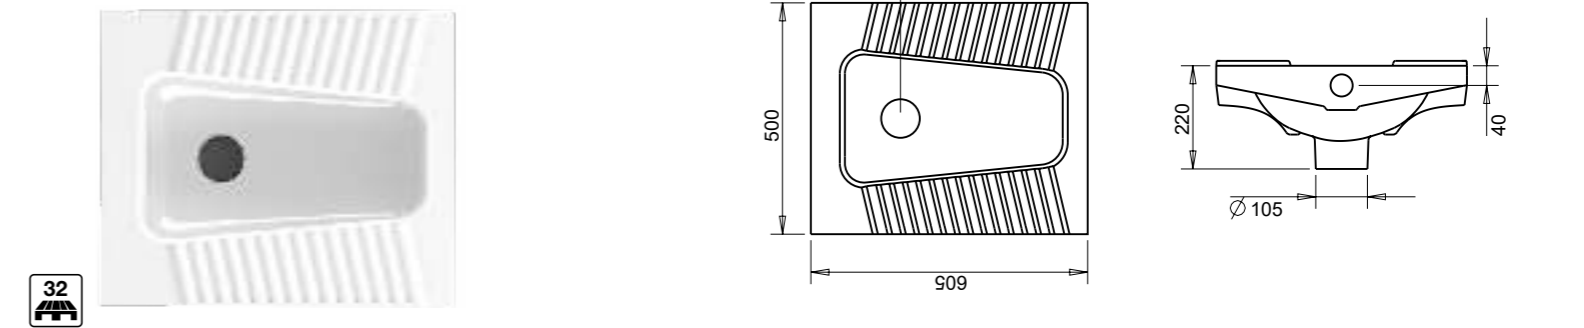

142

ÇEVRE YIKAMALI TUVALET TAŞI 45 X 58 CM / 5210
Squatting Pan