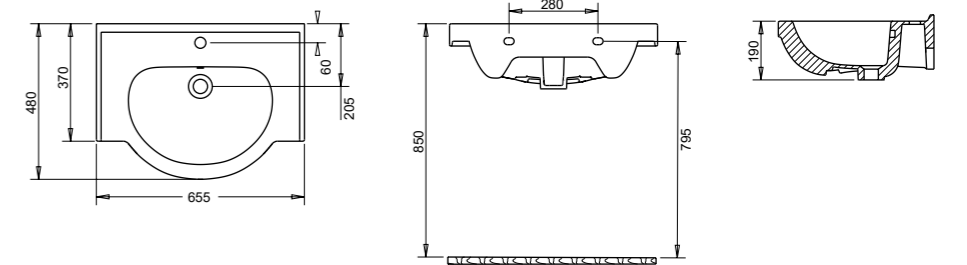

124

125

128

129

130

131

127

127

127

127