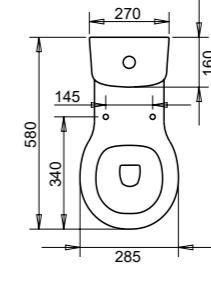

ÇOCUK KLOZET + REZERVUAR / 1503 + 1504
Kids S-Trap Closet + Cistern