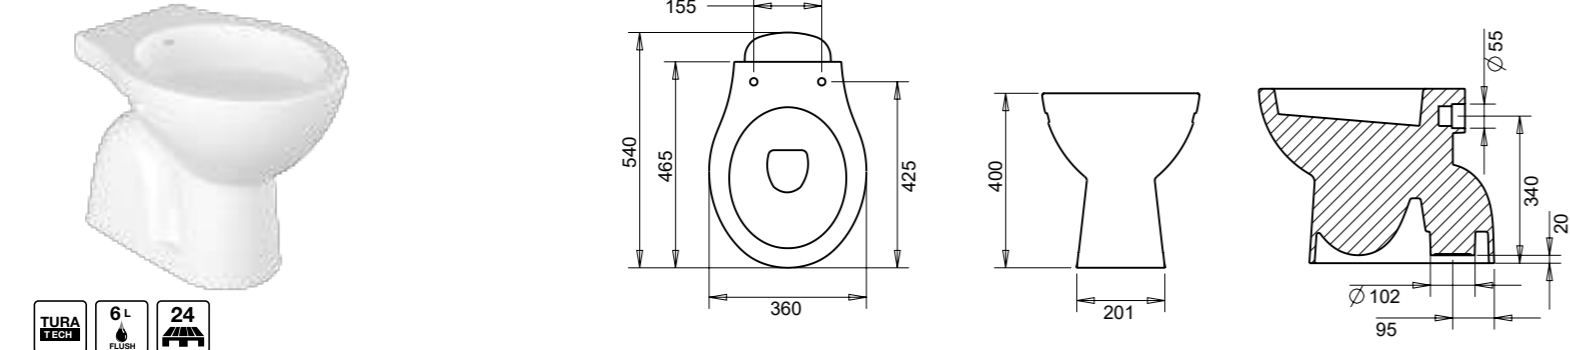

Teknik Detaylar

Technical Information

COUNTER TOP WASH BASIN
Lavabo da appoggio
Lavabo sur comptoir
Aufgesetztes Waschbecken

ALTAN ÇIKIŞLI TEK KLOZET / 5500
Closet S-Trap

141

ARKADAN ÇIKIŞLI TEK KLOZET / 5505
Closet P-Trap