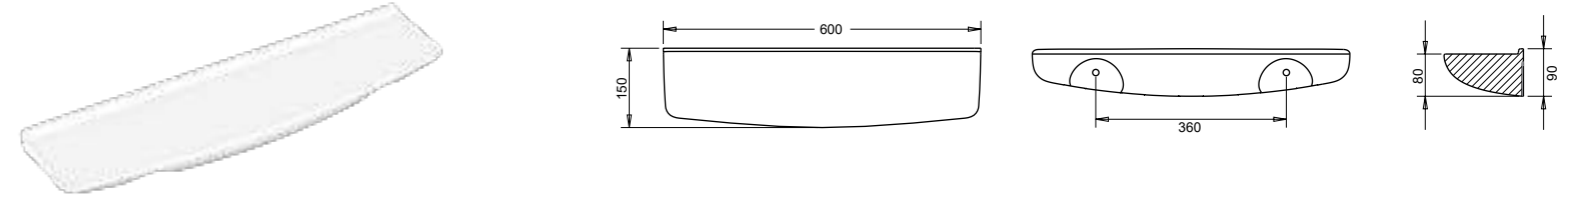

141

ARKADAN ÇIKIŞLI TEK KLOZET / 5505
Closet P-Trap

141

ETAJER 10 X 50 cm / 054
Shelf 10x50 cm

143

ETAJER 15 X 60 cm / 055
Shelf 15x60 cm

143

GÜNEŞ MODEL TUVALET TAŞI 50 X 60 cm / 5209
Sun Model Squatting Pan