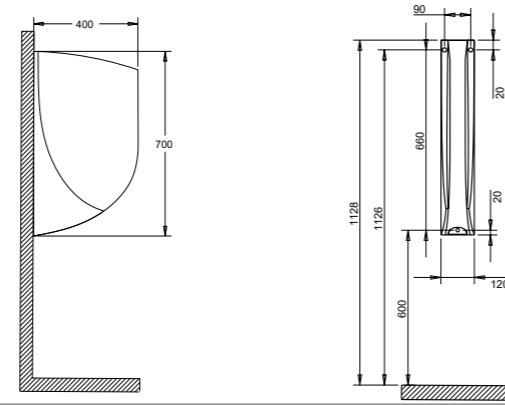

135

135

135

137

137

139

139

139

139

139