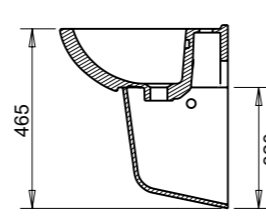

POLO ALTTAN ÇIKIŞLI KLOZET + REZERVUAR / PL 1003 + 1004
Polo Closet S-Trap + Cistern

75

POLO YARIM AYAK LAVABO 55 cm / PL 1001 + 1005
Polo Half Pedestal Washbasin 55 cm

75

POLO KOLON AYAK LAVABO 55 cm / PL 1001 + 1002
Polo Pedestal Washbasin 55 cm