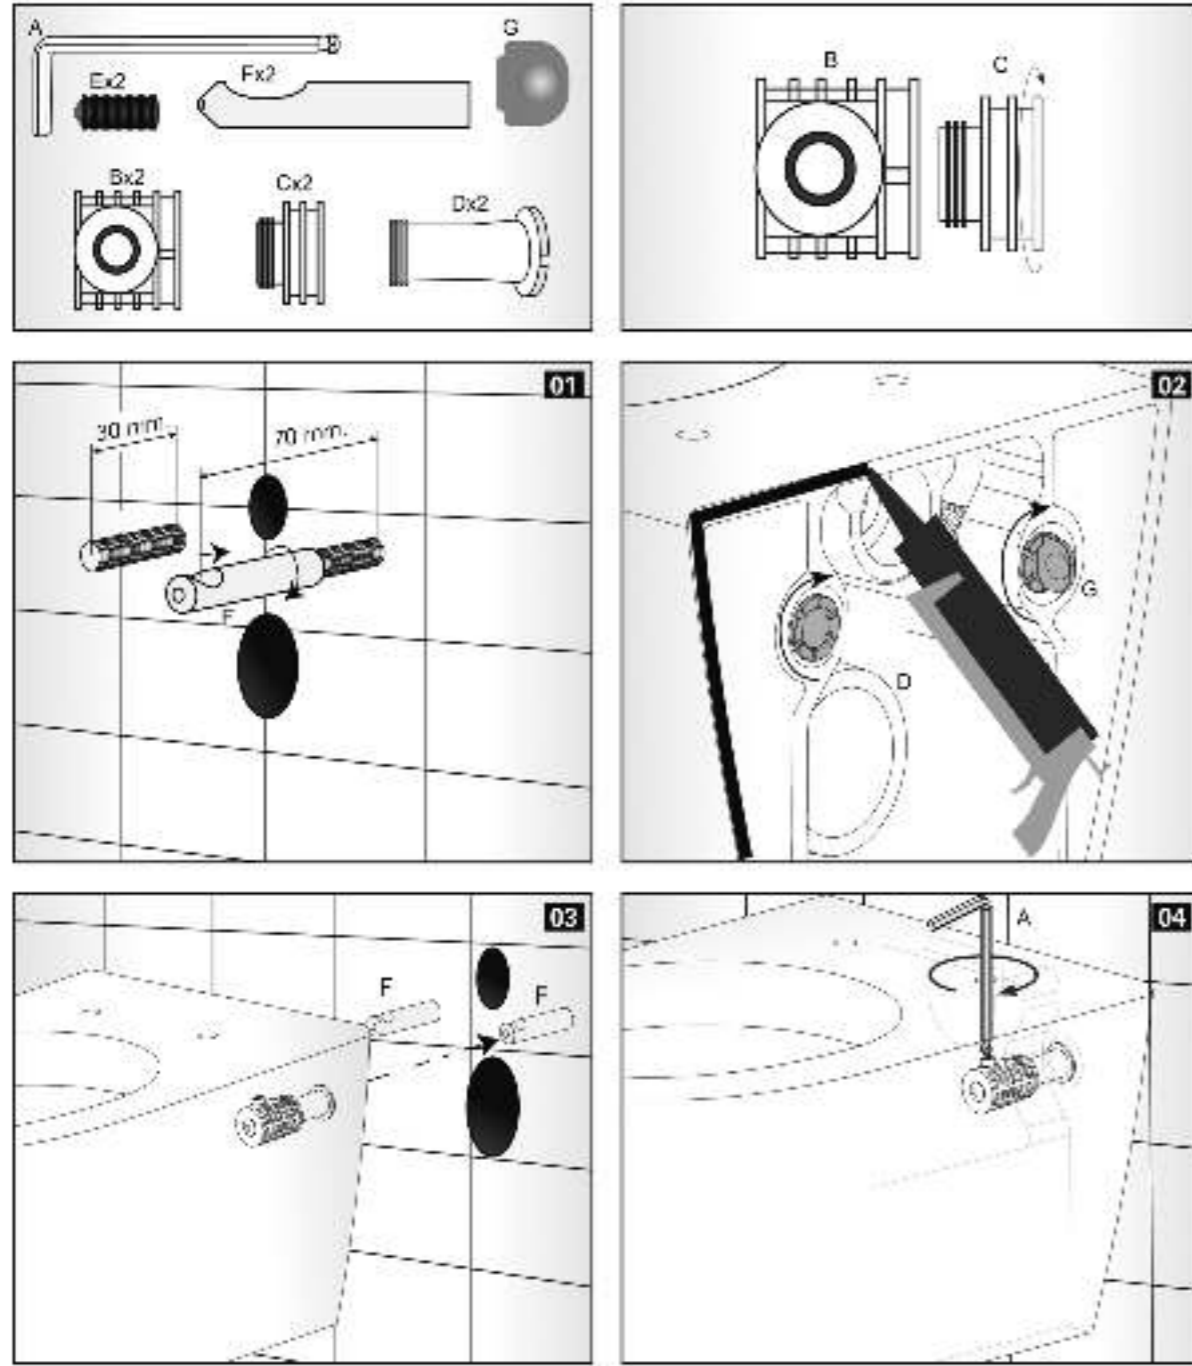

ASMA KLOZET MONTAJ SETİ / MONTAJ TALİMATI
CONCEALED FIXING FOR WALL HUNG / INSTALLATION INSTRUCTIONS

1. Çelik silindriyer ok yönünde sabitlenir.
  2. Montaj elemanlarını klozetin montaj alanlarına yerleştirerek anahtar ile ok yönünde sıkılacaktır. Montaj elemanlarının sabitlendiğinden emin olunuz. Resimde gösterilen yere silikon sıkınız.
  3. Alyanı sabitleme vidalarına geçirek ok yönünde sıkıştırılır.
  4. Klozetli sabitleyen çelik silindriyerden geçirilerek klozetin yeri belirlenir.
1. Fasten steel cylinder in the direction of arrow.
  2. Put the fittings in suitable places and make fast with a spanner in the direction of arrow. Be sure that the fittings are fastened. Lighten the silicone in the location shown in the picture.
  3. Put the preset in steel cylinder and adjust the plate.
  4. Put the spanner in fixing screw and make fast in the direction of arrow.