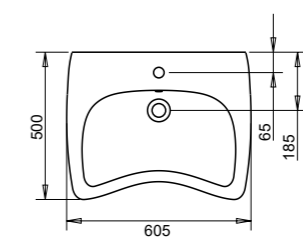

ENGELLİ LAVABO / ENG 1601
Disabled Washbasin