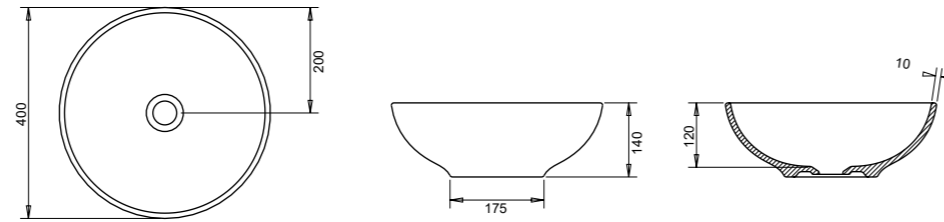

Teknik Detaylar

Technical Information

COUNTERTOP WASHBASIN
Lavabo da appoggio
Lavabo sur comptoir
Aufgesetztes Waschbecken

COUNTERTOP WASHBASIN
Lavabo da appoggio
Lavabo sur comptoir
Aufgesetztes Waschbecken

85

87