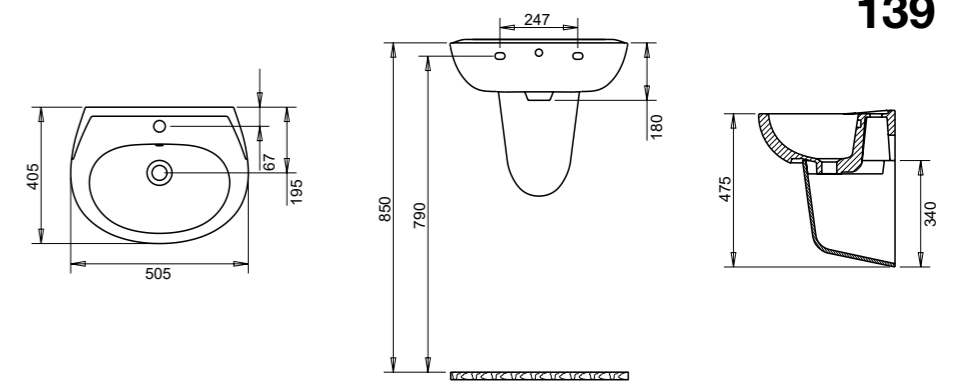

135

135

135

137

137

139

139

139

139

139