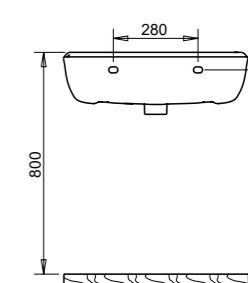

77

ENGELLİ ALTTAN ÇIKIŞLI KLOZET / ENG 1603 + 8004
Disabled Closet S-Trap

79

ENGELLİ LAVABO / ENG 1601
Disabled Washbasin

79

COUNTERTOP WASHBASIN
Lavabo da appoggio
Lavabo sur comptoir
Aufgesetztes Waschbecken