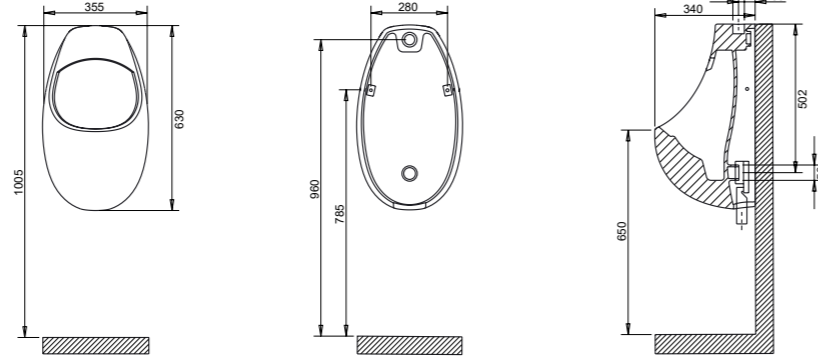

135

135

135

137

137

139

139

139

139

139