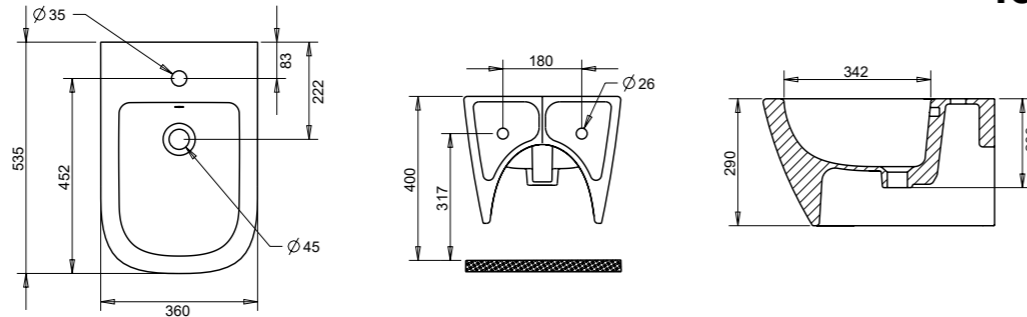

49

49

49

51

51

51

COUNTERTOP WASHBASIN
Lavabo da appoggio
Lavabo sur comptoir
Aufgesetztes Waschbecken

LUNA