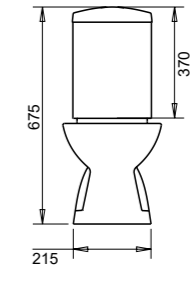

ÇOCUK KLOZET + REZERVUAR / 1503 + 1504
Kids S-Trap Closet + Cistern