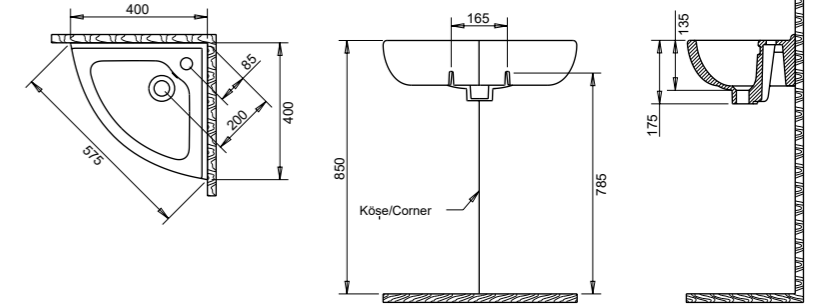

124

125

128

129

130

131

127

127

127

127