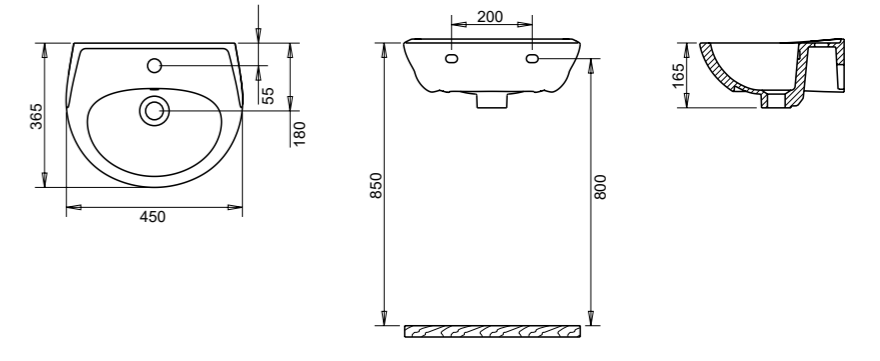

135

135

135

137

137

139

139

139

139

139