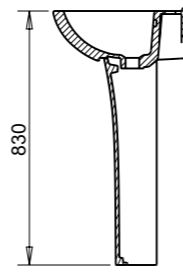

POLO ALTTAN ÇIKIŞLI KLOZET + REZERVUAR / PL 1003 + 1004
Polo Closet S-Trap + Cistern

75

POLO YARIM AYAK LAVABO 55 cm / PL 1001 + 1005
Polo Half Pedestal Washbasin 55 cm

75

POLO KOLON AYAK LAVABO 55 cm / PL 1001 + 1002
Polo Pedestal Washbasin 55 cm