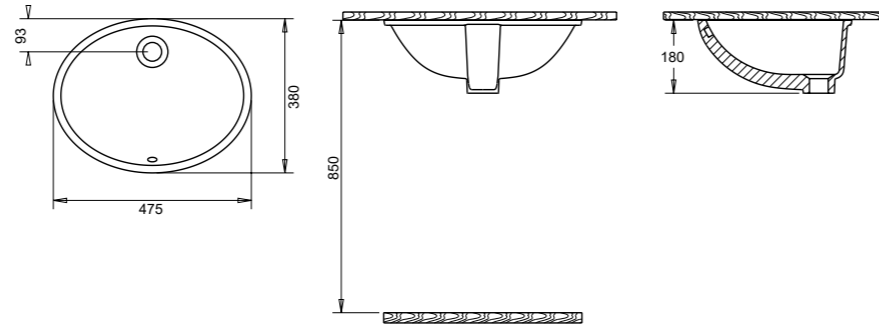

HİLTON KARE LAVABO 41 X 52 cm / 5027
Hilton Under Counter Washbasin

129