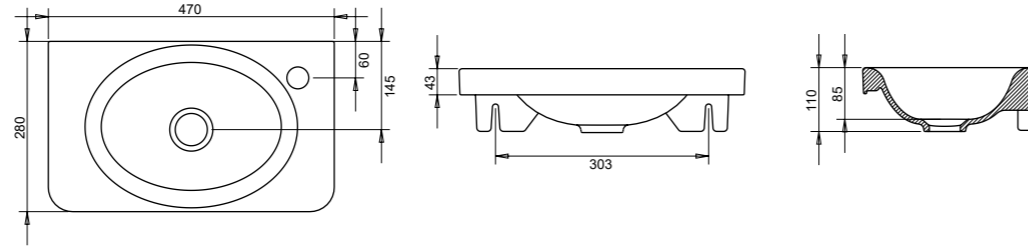

Teknik Detaylar

Technical Information

COUNTER TOP WASH BASIN
Lavabo da appoggio
Lavabo sur comptoir
Aufgesetztes Waschbecken

115