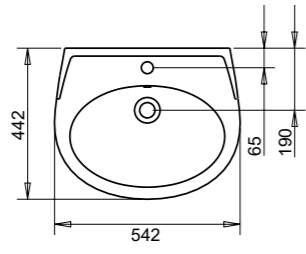

POLO ALTTAN ÇIKIŞLI KLOZET + REZERVUAR / PL 1003 + 1004
Polo Closet S-Trap + Cistern

75

POLO YARIM AYAK LAVABO 55 cm / PL 1001 + 1005
Polo Half Pedestal Washbasin 55 cm

75

POLO KOLON AYAK LAVABO 55 cm / PL 1001 + 1002
Polo Pedestal Washbasin 55 cm