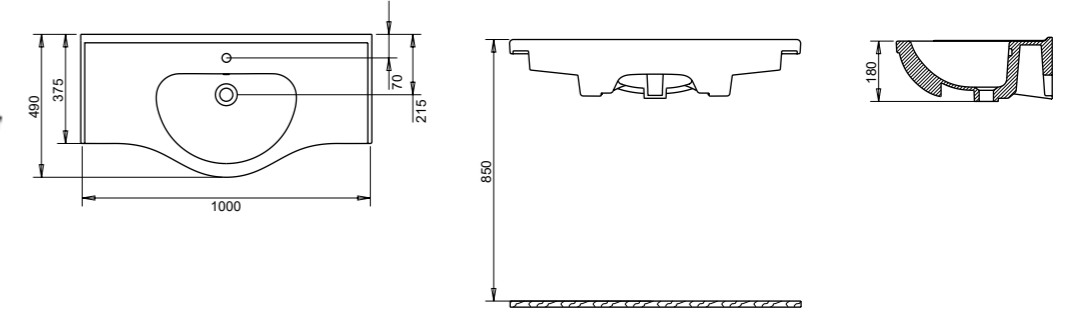

127

YAKAMOZ ETAJERLİ LAVABO 80 cm / Y 0203
Yakamoz Washbasin Withshelf 80 cm