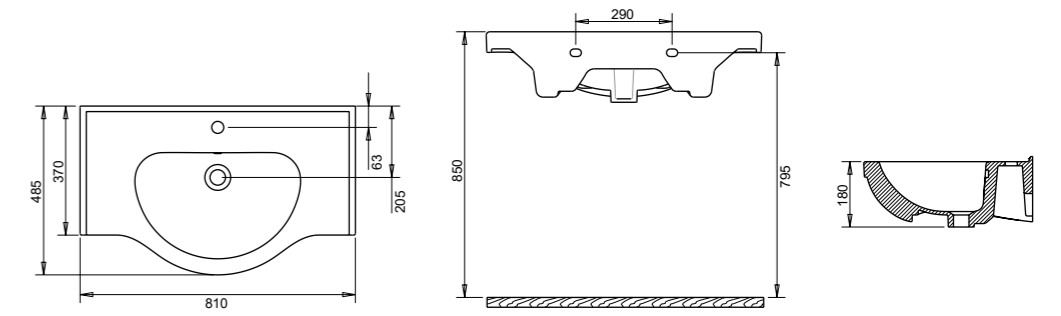

131

YAKAMOZ ETAJERLİ LAVABO 100 cm / Y 0205
Yakamoz Washbasin Withshelf 100 cm

127

YAKAMOZ ETAJERLİ LAVABO 80 cm / Y 0203
Yakamoz Washbasin Withshelf 80 cm

127

YAKAMOZ ETAJERLİ LAVABO 65 cm / Y 0201
Yakamoz Washbasin Withshelf 65 cm