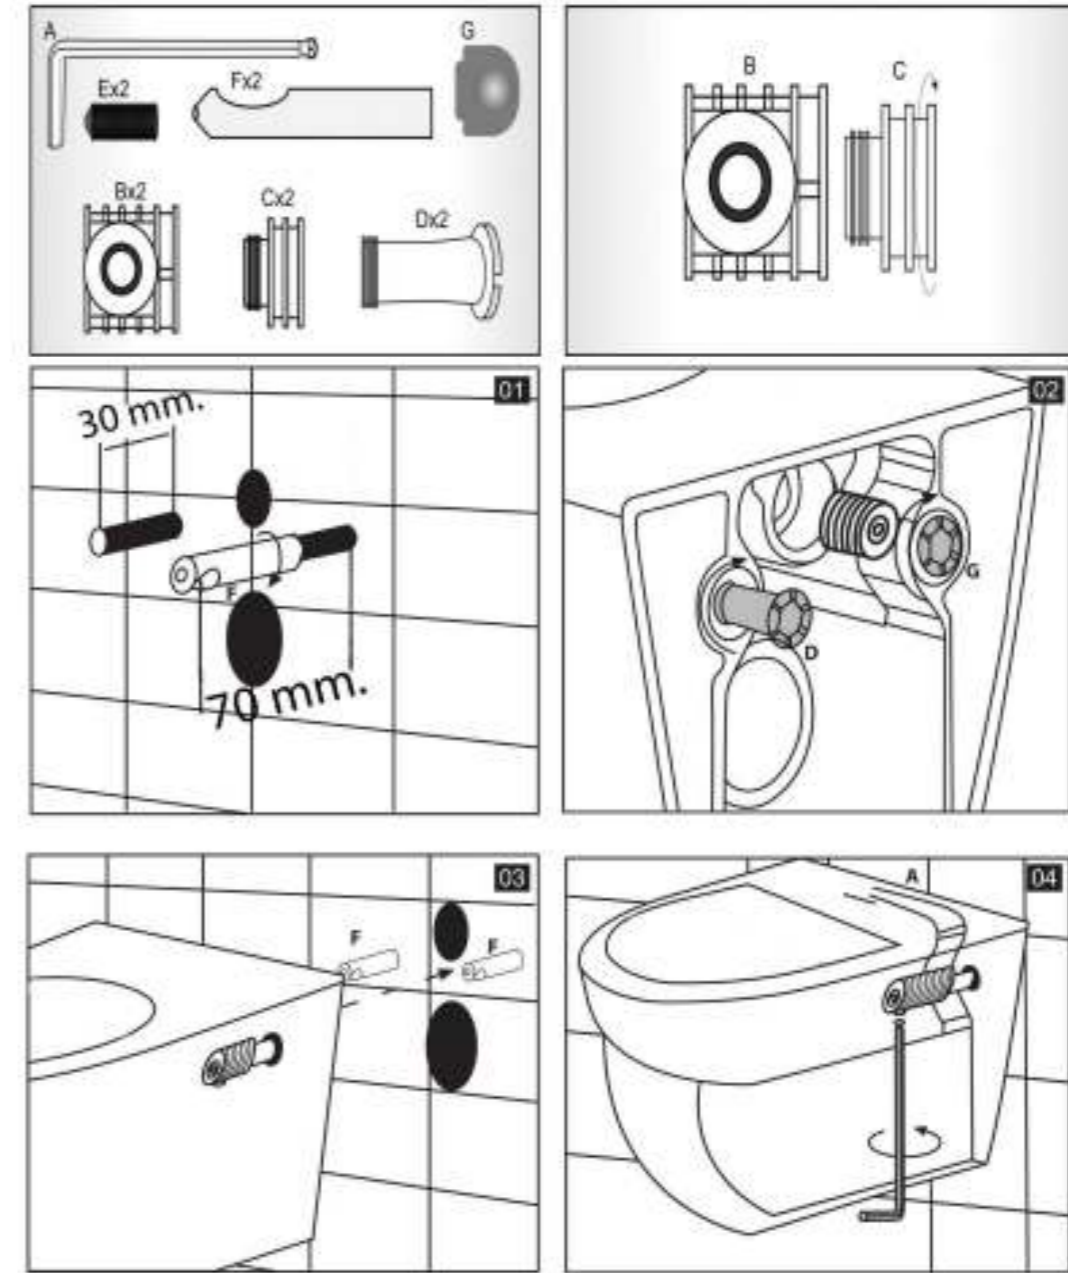

ASMA BİDE MONTAJ SETİ / MONTAJ TALİMATI
CONCEALED FIXING FOR WALL HUNG BIDET / INSTALLATION INSTRUCTIONS

1. Lengths of the studs are arranged to be 30 mm from the wall.
1. Saplamların boyu duvardan itibaren 30 mm olacak şekilde ayarlanır.
  2. The metal piece on the hidden fixing set is screwed into the stud.
  2. Gizli montaj setinin metal parçası saplamaya vidalanır.
  3. The wall hung bidet are placed onto the studs and the screws are tightened with allen key.
  3. Asma bide saplamalar yerleştirilir ve alyan ile sıkılır.