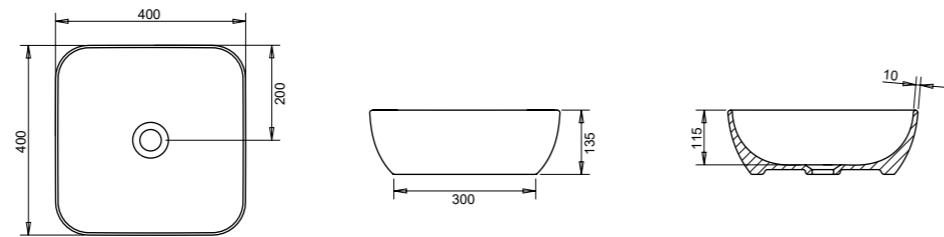

Teknik Detaylar

Technical Information

COUNTERTOP WASHBASIN
Lavabo da appoggio
Lavabo sur comptoir
Aufgesetztes Waschbecken

COUNTERTOP WASHBASIN
Lavabo da appoggio
Lavabo sur comptoir
Aufgesetztes Waschbecken

85

87

89

91

93

95