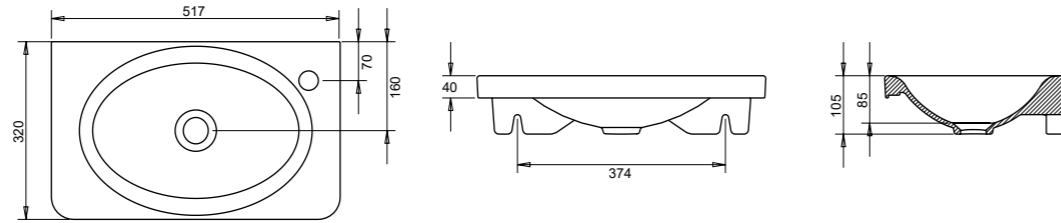

SIENA 38 X 60 cm / SN 0803
Siena Washbasin 38X 60 cm

115