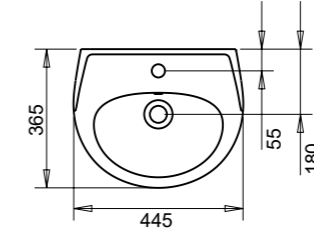

75

ÇOCUK KLOZET + REZERVUAR / 1503 + 1504
Kids S-Trap Closet + Cistern

77

ÇOCUK YARIM AYAK LAVABO / 5003 - 1005
Kids Half Pedestal Washbasin 45 cm

77

ÇOCUK KISA KOLON AYAK LAVABO / 5003 - 5019
Kids Short Pedestal Washbasin 45 cm