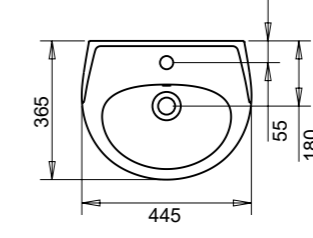

75

ÇOCUK KLOZET + REZERVUAR / 1503 + 1504
Kids S-Trap Closet + Cistern

77

ÇOCUK YARIM AYAK LAVABO / 5003 - 1005
Kids Half Pedestal Washbasin 45 cm

77

ÇOCUK KISA KOLON AYAK LAVABO / 5003 - 5019
Kids Short Pedestal Washbasin 45 cm